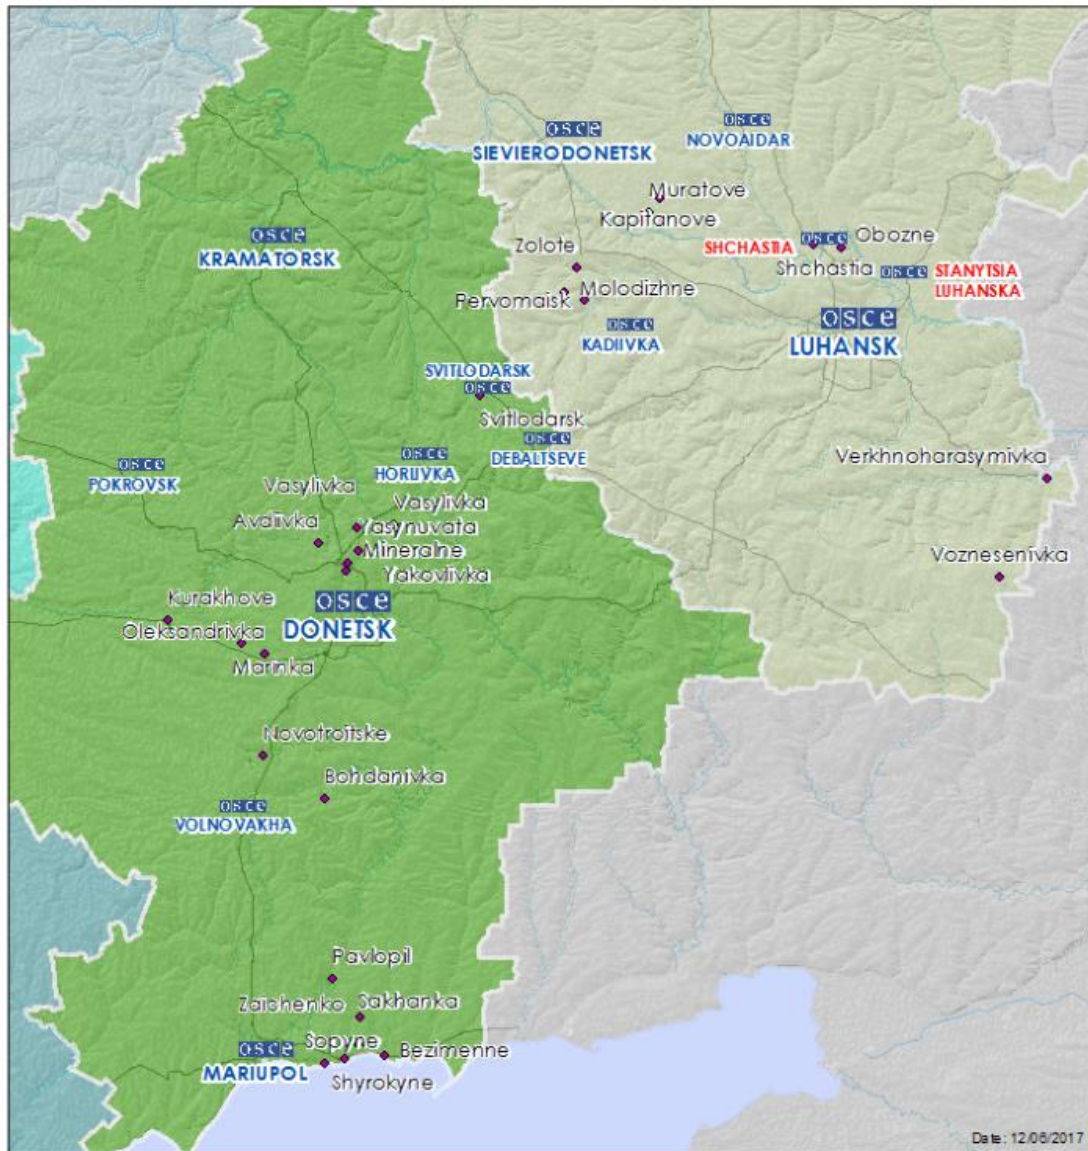

Карта Донецкой и Луганской областей²

² По решению Постоянного совета №1117 от 21 марта 2014 года, СММ базируется в десяти городах на всей территории Украины (Херсон, Одесса, Львов, Ивано-Франковск, Харьков, Донецк, Днепр, Черновцы, Луганск и Киев). Эта карта восточной Украины предназначена для иллюстративных целей. На ней указаны населенные пункты, упомянутые в отчете, а также те, где находятся офисы СММ (команды наблюдателей, представительства и передовые патрульные базы) в Донецкой и Луганской областях. (Красным цветом выделены передовые патрульные базы, с которых сотрудники СММ были временно передислоцированы с 27 сентября на основании рекомендаций экспертов по безопасности из некоторых государств-участников ОБСЕ).