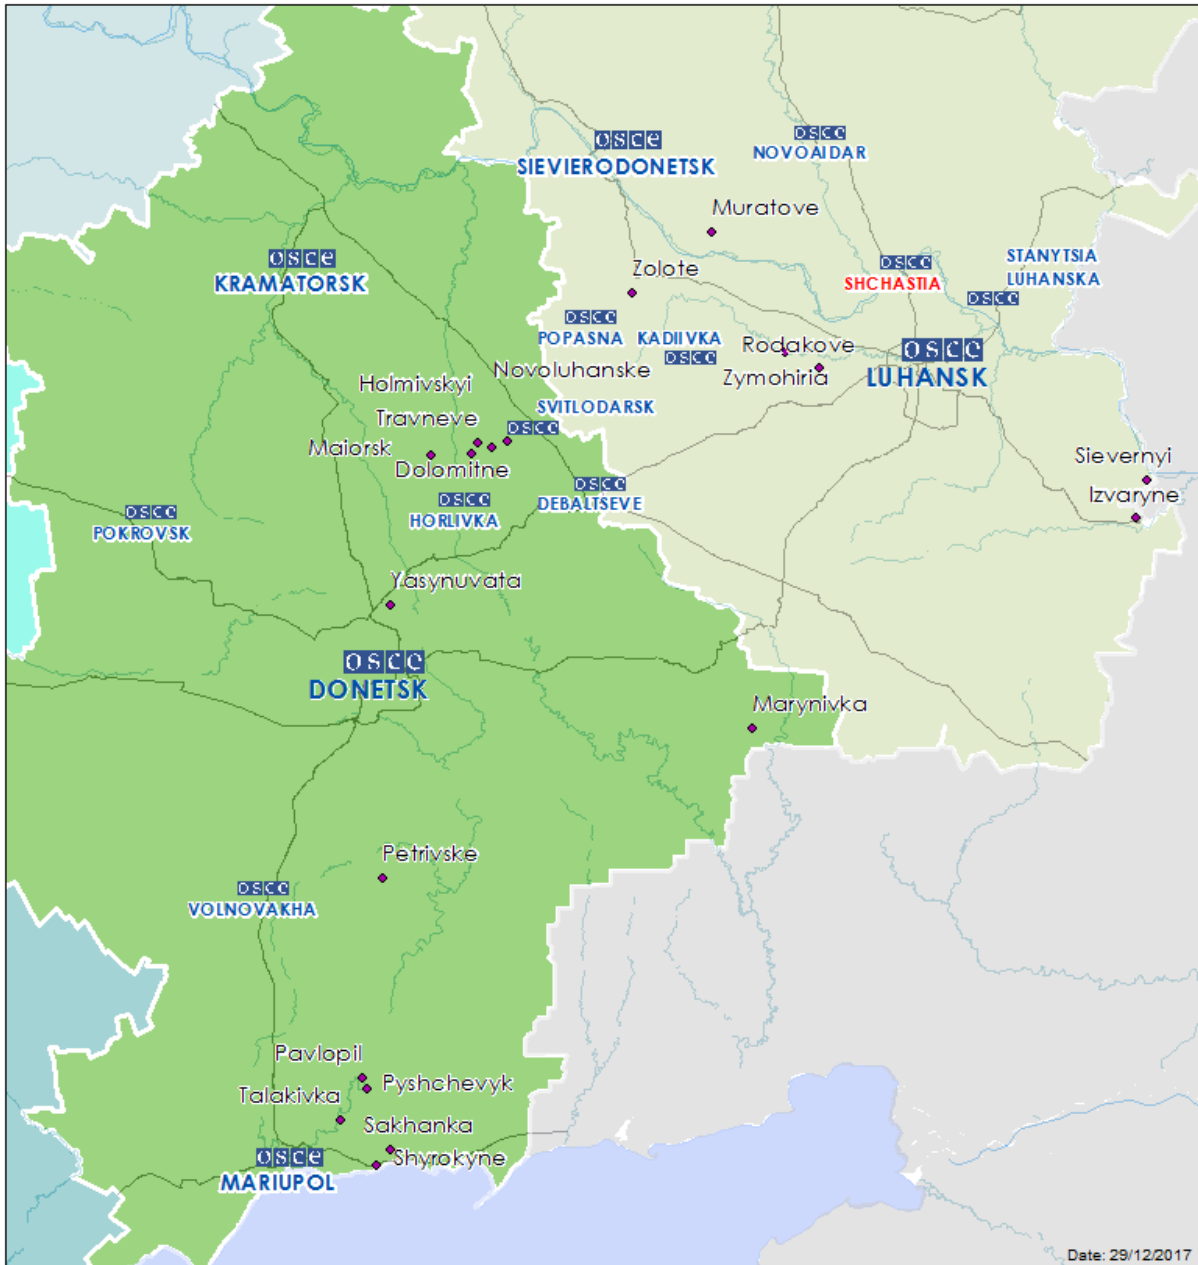

Карта Донецкой и Луганской областей²

² По решению Постоянного совета №1117 от 21 марта 2014 года, СММ базируется в десяти городах на всей территории Украины (Херсон, Одесса, Львов, Ивано-Франковск, Харьков, Донецк, Днепр, Черновцы, Луганск и Киев). Эта карта восточной Украины предназначена для иллюстративных целей. На ней указаны населенные пункты, упомянутые в отчете, а также те, где находятся офисы СММ (команды наблюдателей, представительства и передовые патрульные базы) в Донецкой и Луганской областях. (Красным цветом выделена передовая патрульная база, с которой сотрудники СММ были временно передислоцированы с 27 сентября 2016 года на основании рекомендаций экспертов по безопасности из некоторых государств-участников ОБСЕ).