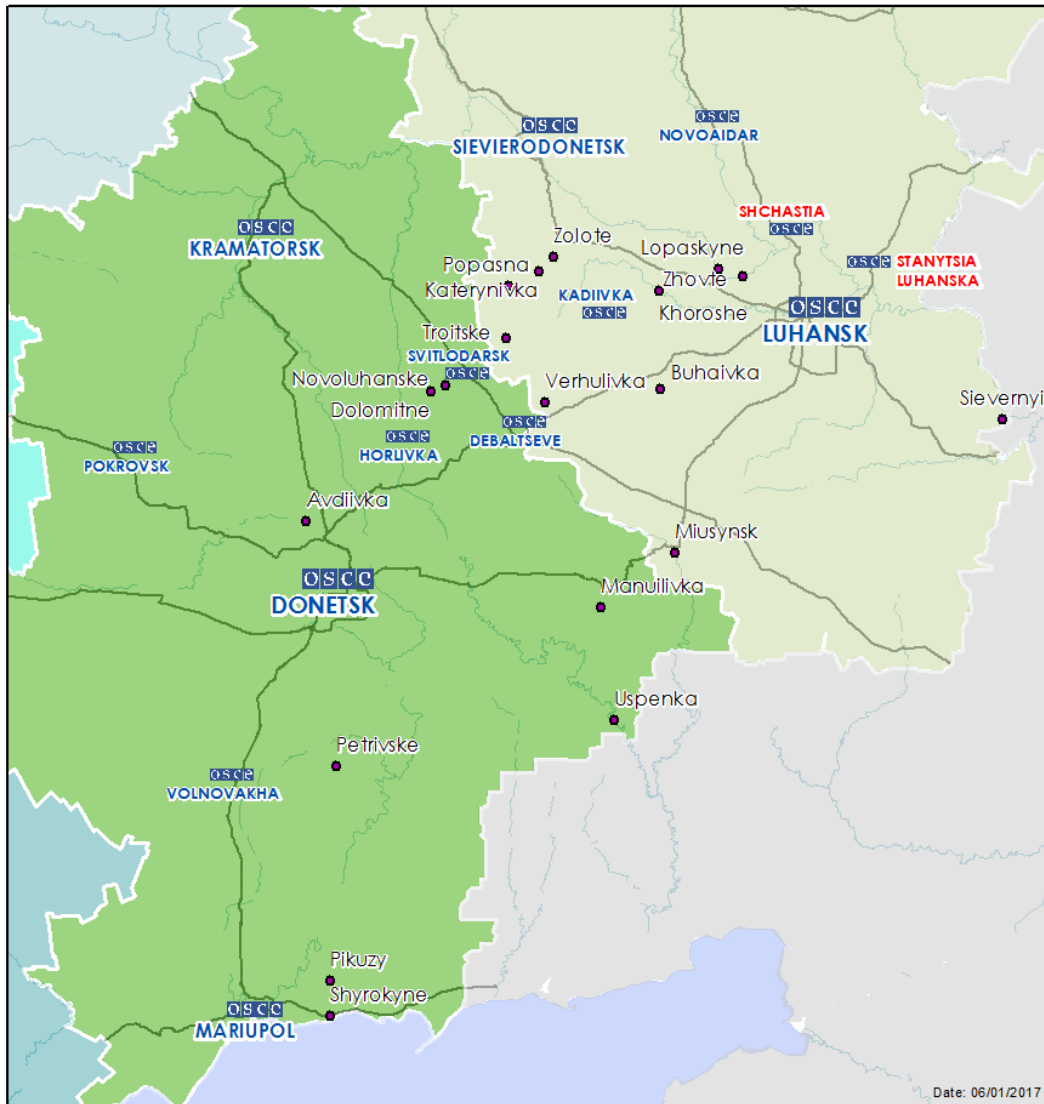

## Мапа Донецької та Луганської областей<sup>2</sup>

<sup>2</sup> За рішенням Постійної ради №1117 від 21 березня 2014 року, СММ базується у десяти містах на всій території України (Херсон, Одеса, Львів, Івано-Франківськ, Харків, Донецьк, Дніпро, Чернівці, Луганськ і Київ). Ця мапа східної України призначена для ілюстративних цілей. На ній вказані населені пункти, згадані у звіті, а також ті, де є офіси СММ (команди спостерігачів, представництва і передові патрульні бази) в Донецькій і Луганській областях (Червоним кольором виділені передові патрульні бази, з яких співробітники СММ були тимчасово передислоковані починаючи з 27 вересня згідно з рекомендаціями експертів з безпеки з деяких держав-учасниць ОБСЄ).