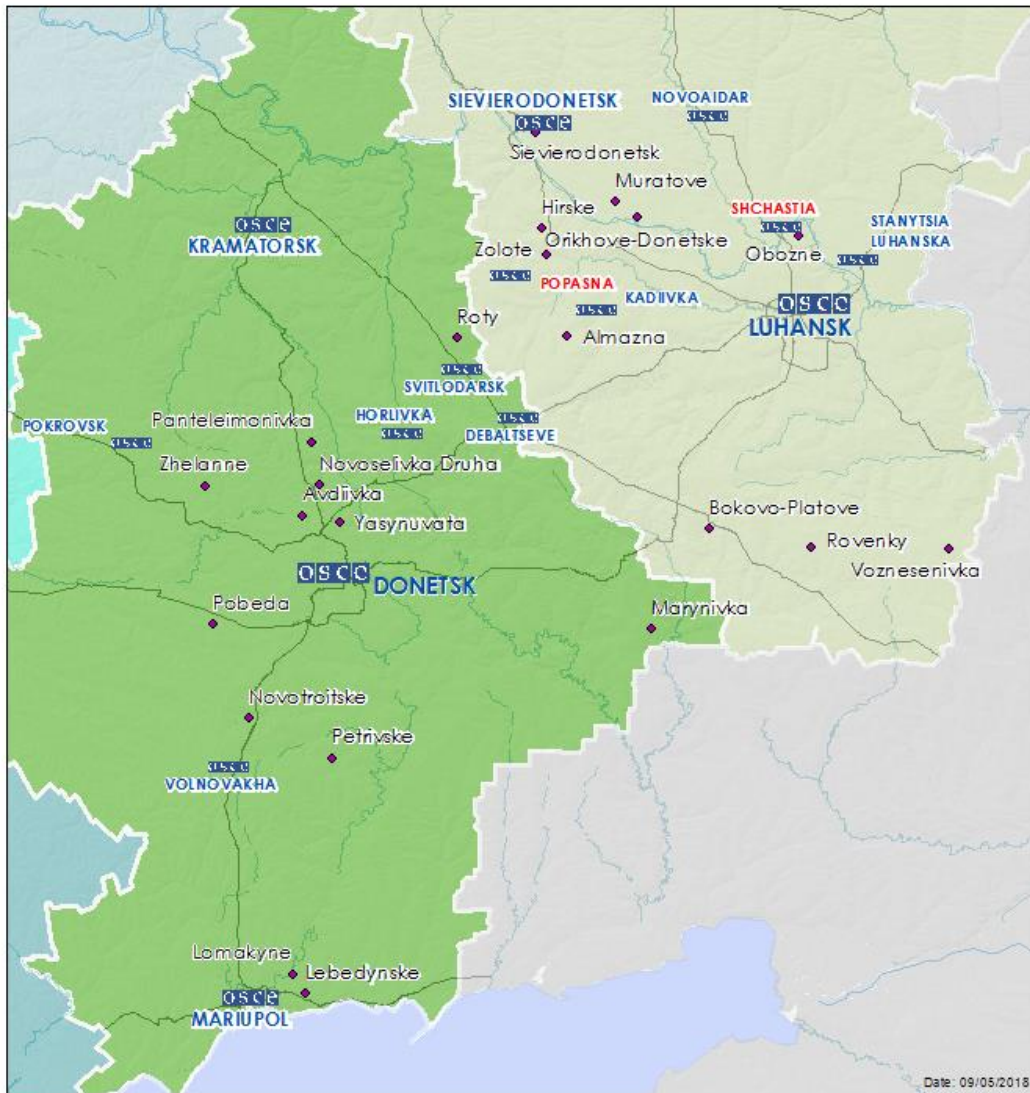

Мапа Донецької та Луганської областей²

² За рішенням Постійної ради №1117 від 21 березня 2014 року, СММ базується у десяти містах на всій території України (Херсон, Одеса, Львів, Івано-Франківськ, Харків, Донецьк, Дніпро, Чернівці, Луганськ і Київ). Ця мапа східної України призначена для ілюстративних цілей. На ній вказані населені пункти, згадані у звіті, а також ті, де є офіси СММ (команди спостерігачів, представництва і передові патрульні бази) в Донецькій і Луганській областях. (Червоним кольором виділені передові патрульні бази, з яких співробітники СММ були тимчасово передислоковані починаючи з 27 вересня 2016 року згідно з рекомендаціями експертів з безпеки з деяких держав-учасниць ОБСЄ та з урахуванням вимог СММ щодо безпеки).