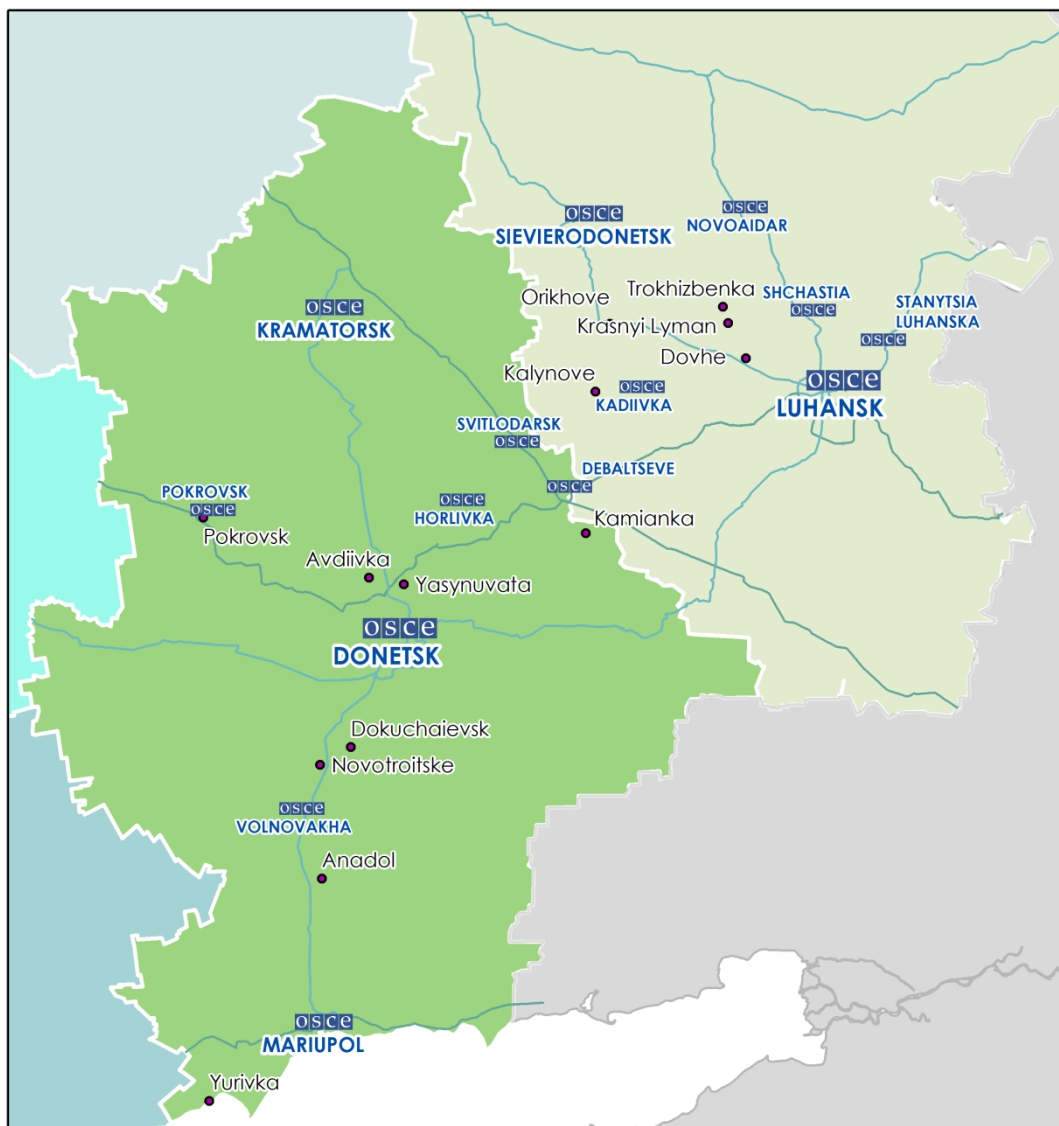

## Карта Донецкой и Луганской областей<sup>2</sup>

<sup>2</sup>По решению Постоянного Совета №1117 от 21 марта 2014 года, СММ базируется в десяти городах на всей территории Украины (Херсон, Одесса, Львов, Ивано-Франковск, Харьков, Донецк, Днепр, Черновцы, Луганск и Киев). Эта карта восточной Украины предназначена для иллюстративных целей. На ней указаны населенные пункты, упомянутые в отчете, а также те, где находятся офисы СММ (команды наблюдателей, представительства и передовые патрульные базы) в Донецкой и Луганской областях.