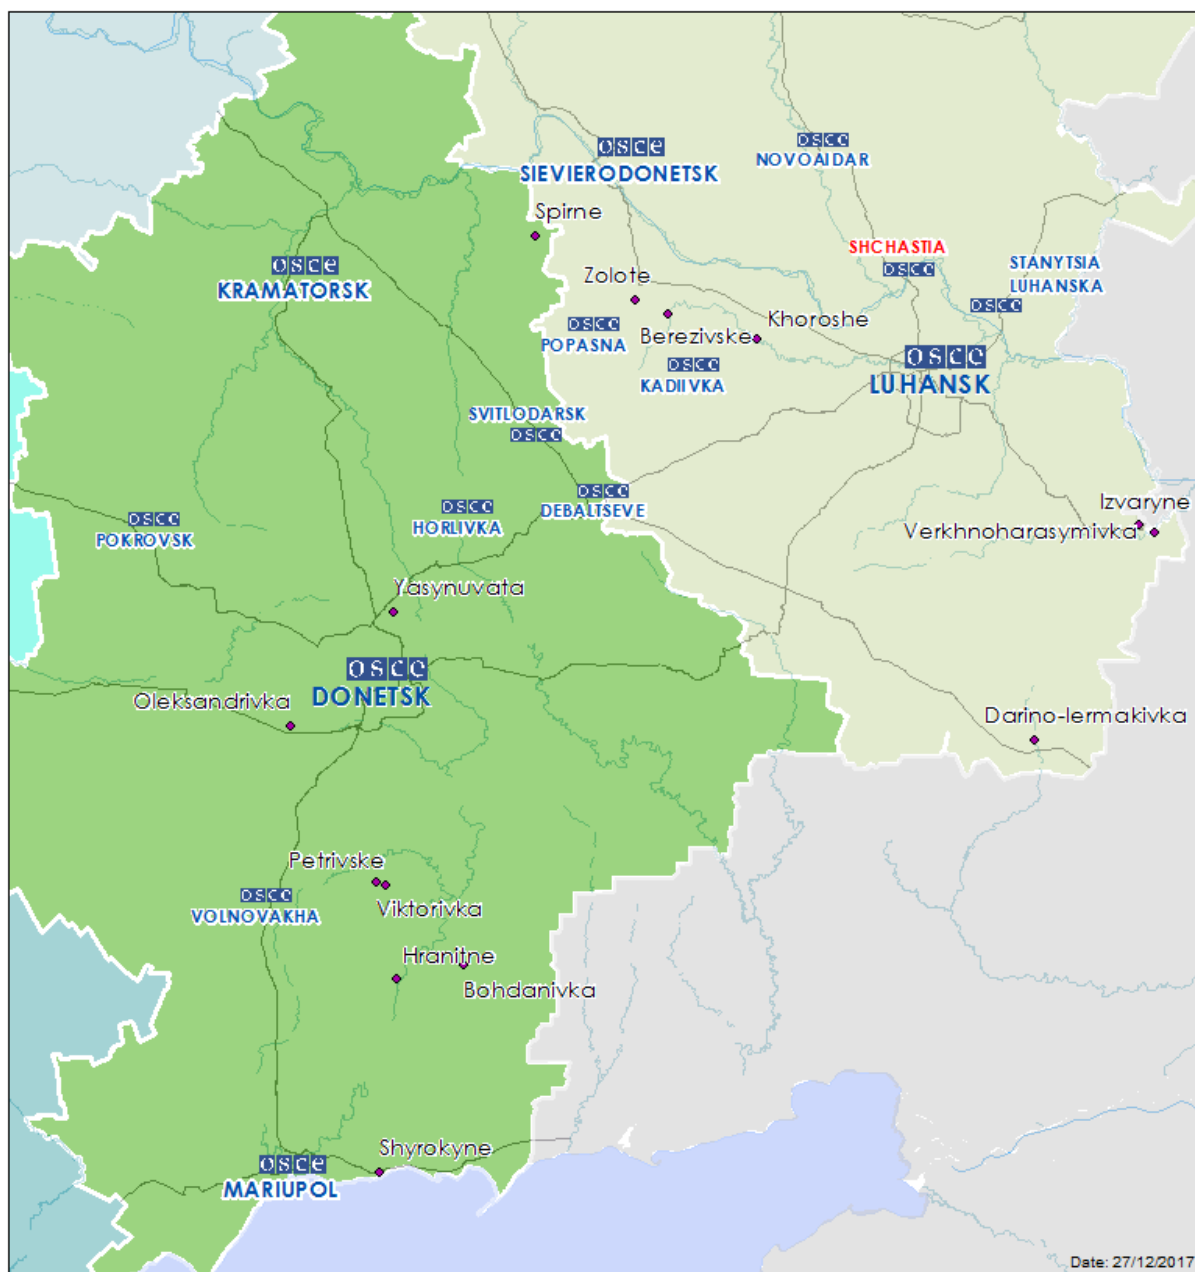

Карта Донецкой и Луганской областей²

² По решению Постоянного совета №1117 от 21 марта 2014 года, СММ базируется в десяти городах на всей территории Украины (Херсон, Одесса, Львов, Ивано-Франковск, Харьков, Донецк, Днепр, Черновцы, Луганск и Киев). Эта карта восточной Украины предназначена для иллюстративных целей. На ней указаны населенные пункты, упомянутые в отчете, а также те, где находятся офисы СММ (команды наблюдателей, представительства и передовые патрульные базы) в Донецкой и Луганской областях. (Красным цветом выделена передовая патрульная база, с которой сотрудники СММ были временно передислоцированы с 27 сентября 2016 года на основании рекомендаций экспертов по безопасности из некоторых государств-участников ОБСЕ).