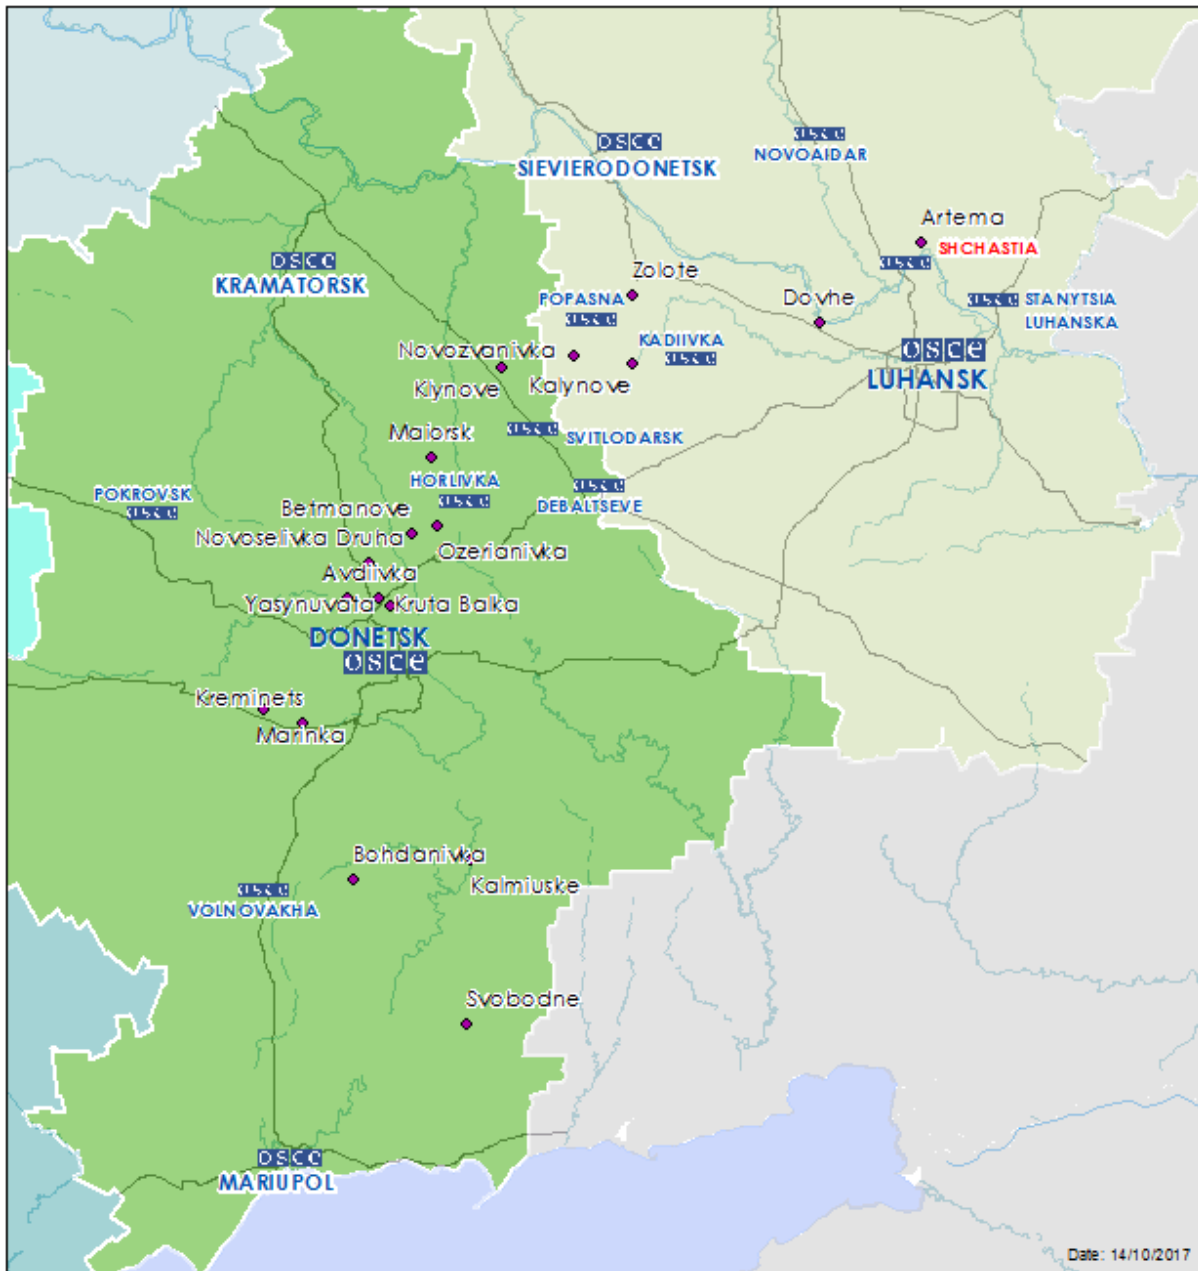

Карта Донецкой и Луганской областей²

² По решению Постоянного совета №1117 от 21 марта 2014 года, СММ базируется в десяти городах на всей территории Украины (Херсон, Одесса, Львов, Ивано-Франковск, Харьков, Донецк, Днепр, Черновцы, Луганск и Киев). Эта карта восточной Украины предназначена для иллюстративных целей. На ней указаны населенные пункты, упомянутые в отчете, а также те, где находятся офисы СММ (команды наблюдателей, представительства и передовые патрульные базы) в Донецкой и Луганской областях. (Красным цветом выделена передовая патрульная база, с которой сотрудники СММ были временно передислоцированы с 27 сентября 2016 года на основании рекомендаций экспертов по безопасности из некоторых государств-участников ОБСЕ).