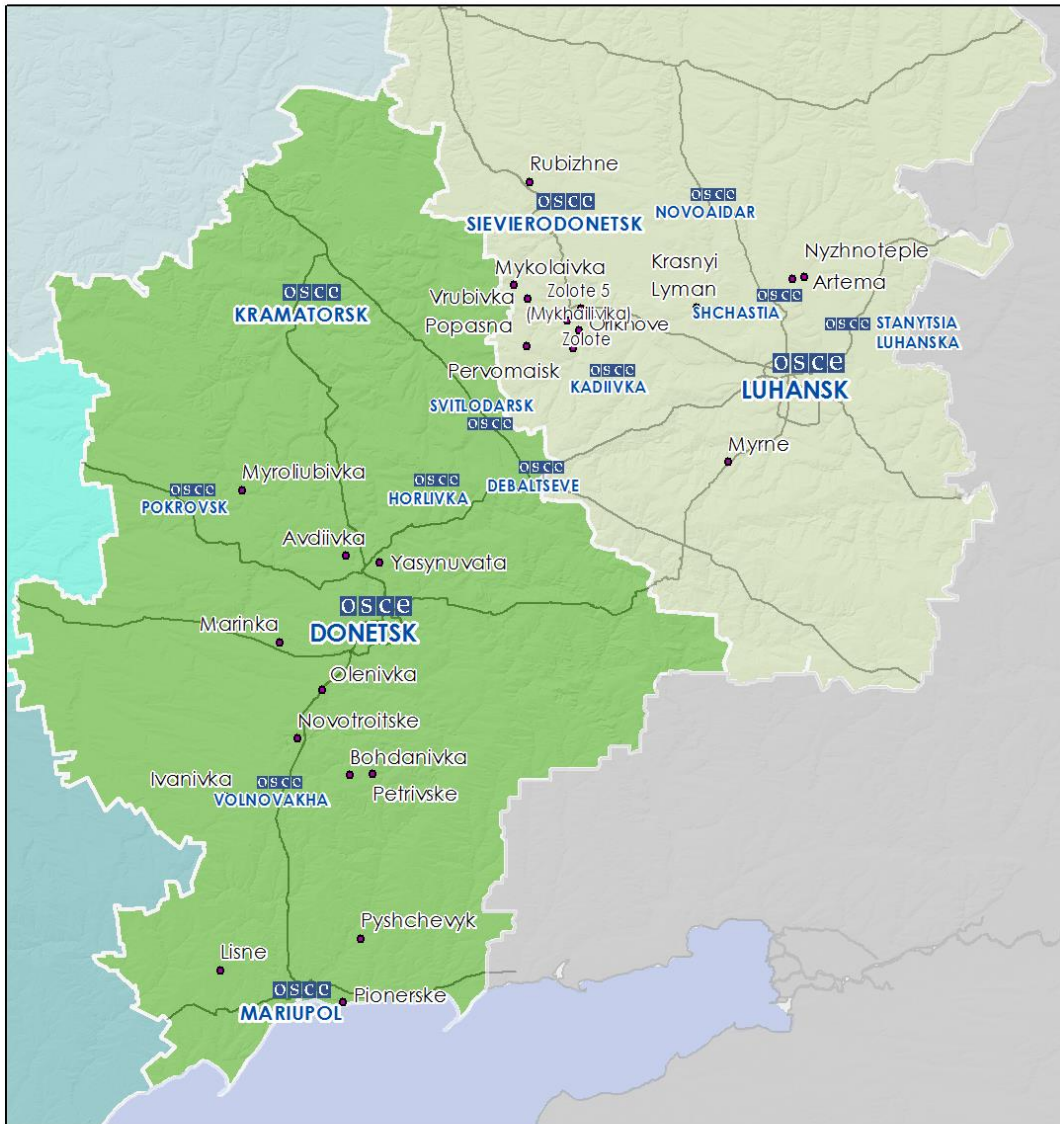

Карта Донецкой и Луганской областей²

² По решению Постоянного Совета №1117 от 21 марта 2014 года, СММ базируется в десяти городах на всей территории Украины (Херсон, Одесса, Львов, Ивано-Франковск, Харьков, Донецк, Днепр, Черновцы, Луганск и Киев). Эта карта восточной Украины предназначена для иллюстративных целей. На ней указаны населенные пункты, упомянутые в отчете, а также те, где находятся офисы СММ (команды наблюдателей, представительства и передовые патрульные базы) в Донецкой и Луганской областях.