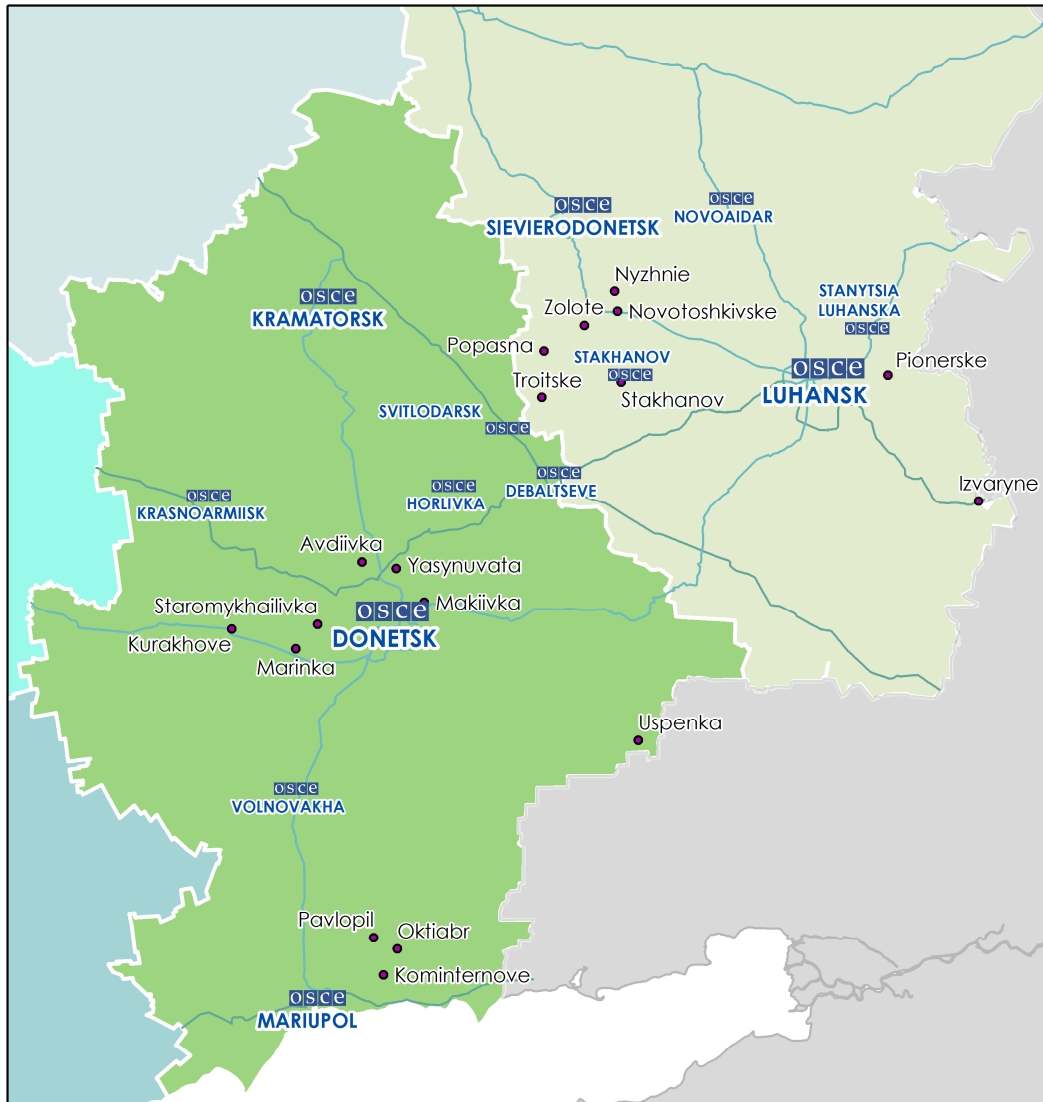

Мапа Донецької та Луганської областей²

²За рішенням Постійної Ради №1117 від 21 березня 2014 року, СММ базується у десяти містах на всій території України. Ця мапа східної України призначена для ілюстративних цілей. На ній вказані населені пункти, згадані у звіті, а також ті, де є офіси СММ (команди спостерігачів, представництва і передові патрульні бази) в Донецькій і Луганській областях.