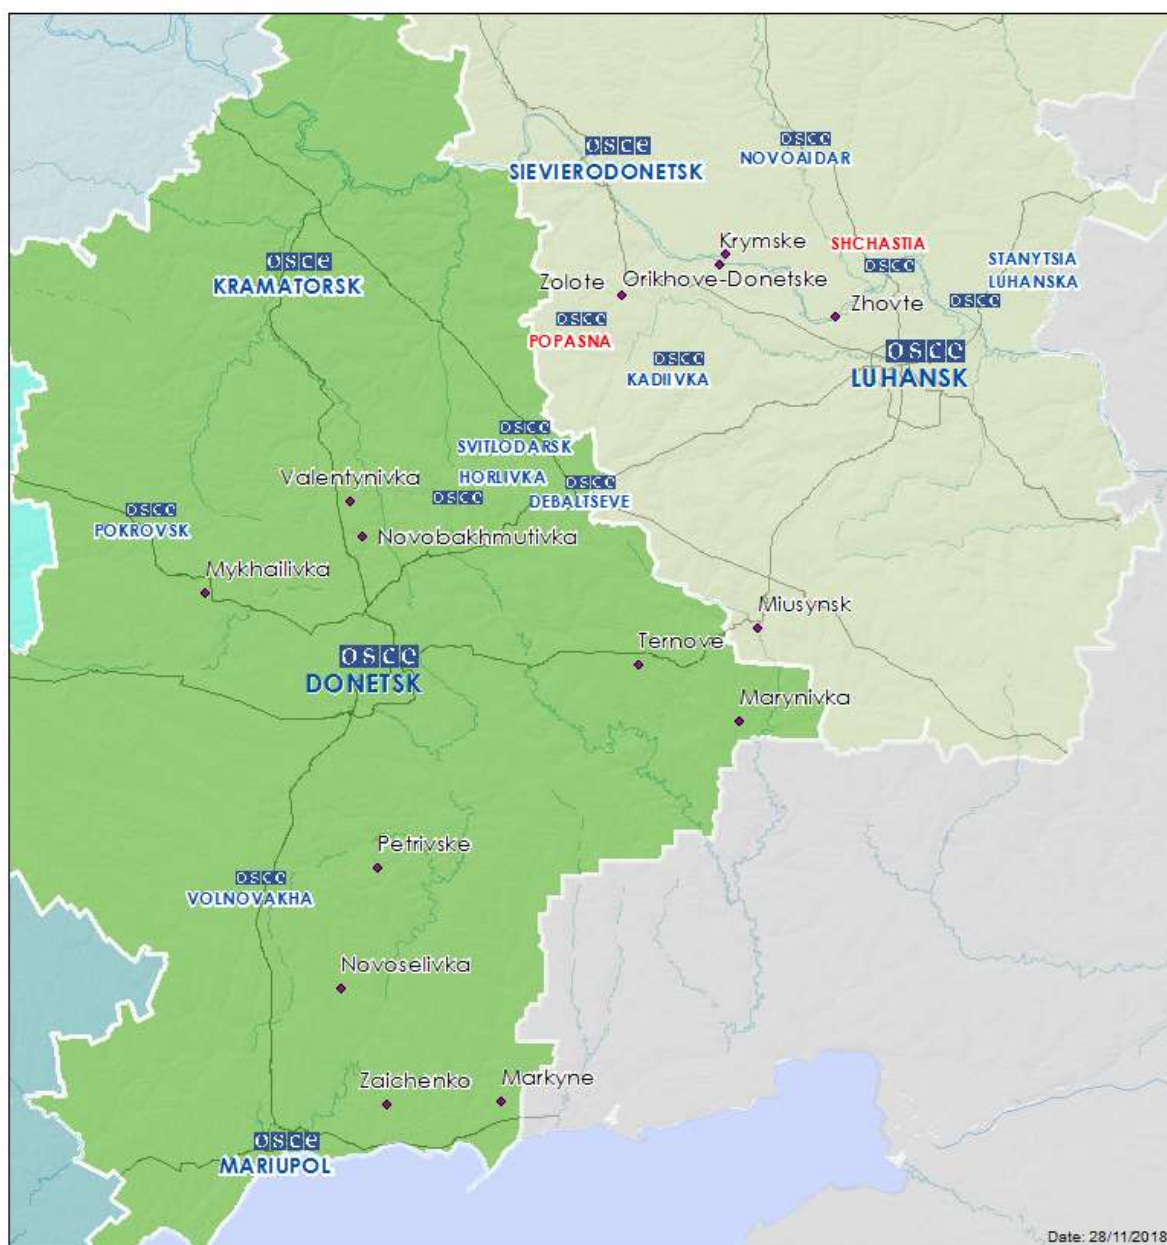

Карта Донецкой и Луганской областей²

² По решению Постоянного совета №1117 от 21 марта 2014 года, СММ базируется в десяти городах на всей территории Украины (Херсон, Одесса, Львов, Ивано-Франковск, Харьков, Донецк, Днепр, Черновцы, Луганск и Киев). Эта карта восточной Украины предназначена для иллюстративных целей. На ней указаны населенные пункты, упомянутые в отчете, а также те, где находятся офисы СММ (команды наблюдателей, представительства и передовые патрульные базы) в Донецкой и Луганской областях. (Красным цветом выделены передовые патрульные базы, с которых сотрудники СММ были временно передислоцированы на основании рекомендаций экспертов по безопасности из некоторых государств-участников ОБСЕ и с учетом требований СММ по безопасности).