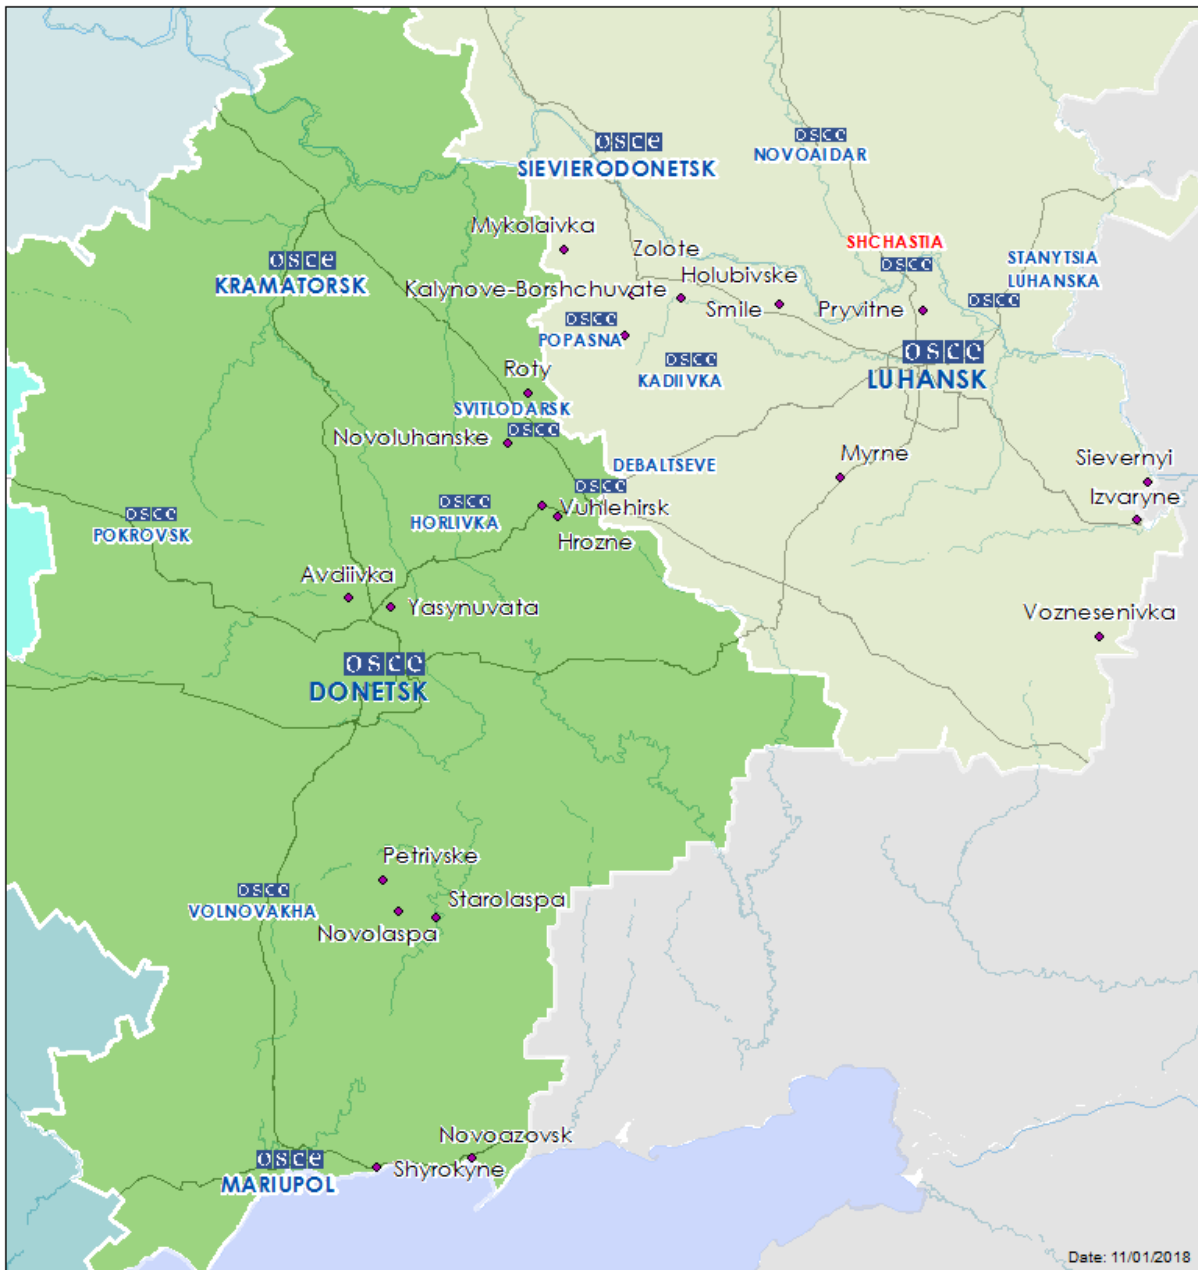

## Мапа Донецької та Луганської областей<sup>2</sup>

<sup>2</sup> За рішенням Постійної ради №1117 від 21 березня 2014 року, СММ базується у десяти містах на всій території України (Херсон, Одеса, Львів, Івано–Франківськ, Харків, Донецьк, Дніпро, Чернівці, Луганськ і Київ). Ця мапа східної України призначена для ілюстративних цілей. На ній вказані населені пункти, згадані у звіті, а також ті, де є офіси СММ (команди спостерігачів, представництва і передові патрульні бази) в Донецькій і Луганській областях. (Червоним кольором виділена передова патрульна база, з якої співробітники СММ були тимчасово передислоковані починаючи з 27 вересня 2016 року згідно з рекомендаціями експертів з безпеки з деяких держав–учасниць ОБСЄ).