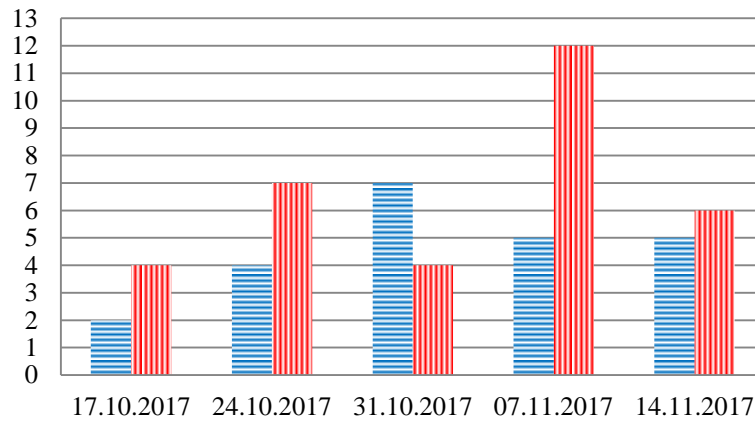

Тенденции и цифры визуально

(За период с 09:00 17 октября 2017 года по 09:00 14 ноября 2017 года)

■ – в Российскую Федерацию ■ – на Украину

Семьи со значительным количеством багажа

Грузовики

Грузовые минивэны