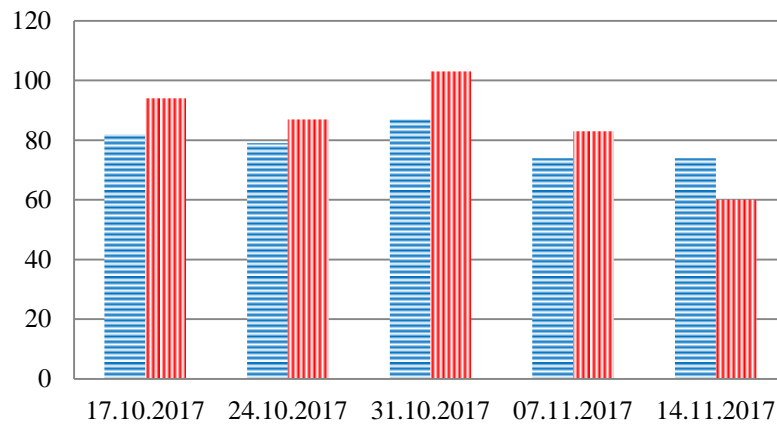

Тенденции и цифры визуально

(За период с 09:00 17 октября 2017 года по 09:00 14 ноября 2017 года)

■ – в Российскую Федерацию ■ – на Украину

Семьи со значительным количеством багажа

Грузовики

Грузовые минивэны