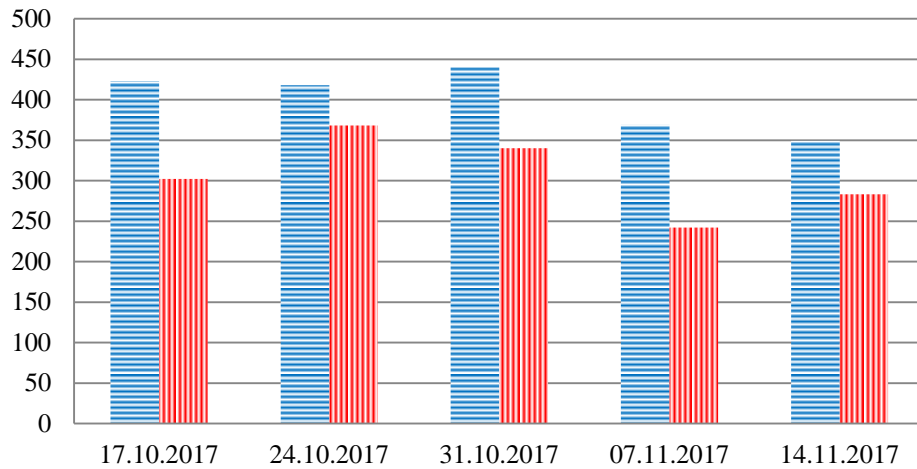

Тенденции и цифры визуально

(За период с 09:00 17 октября 2017 года по 09:00 14 ноября 2017 года)

■ – в Российскую Федерацию ■ – на Украину

Семьи со значительным количеством багажа

Грузовики

Грузовые минивэны