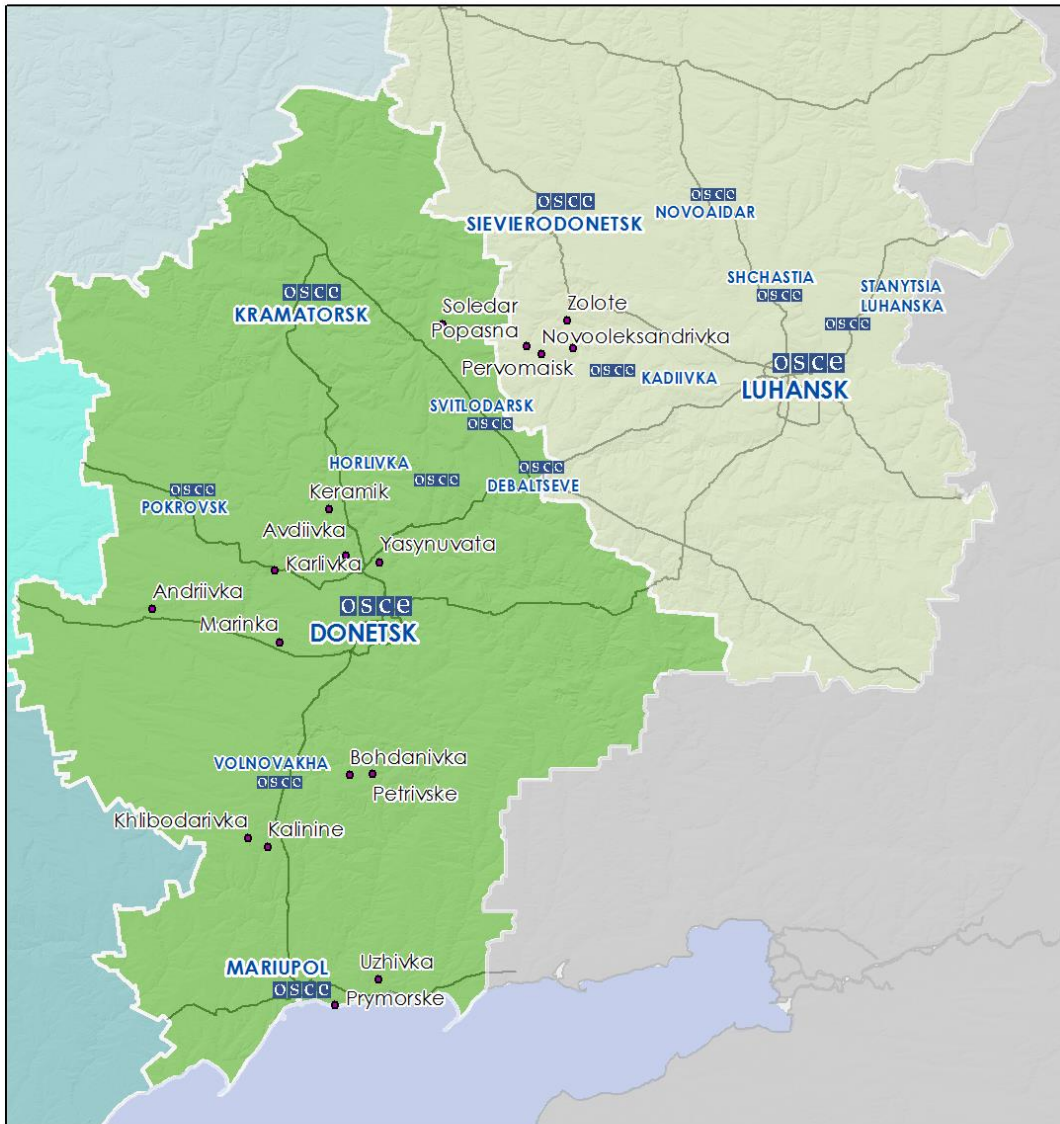

Карта Донецкой и Луганской областей²

²По решению Постоянного Совета №1117 от 21 марта 2014 года, СММ базируется в десяти городах на всей территории Украины (Херсон, Одесса, Львов, Ивано-Франковск, Харьков, Донецк, Днепр, Черновцы, Луганск и Киев). Эта карта восточной Украины предназначена для иллюстративных целей. На ней указаны населенные пункты, упомянутые в отчете, а также те, где находятся офисы СММ (команды наблюдателей, представительства и передовые патрульные базы) в Донецкой и Луганской областях.