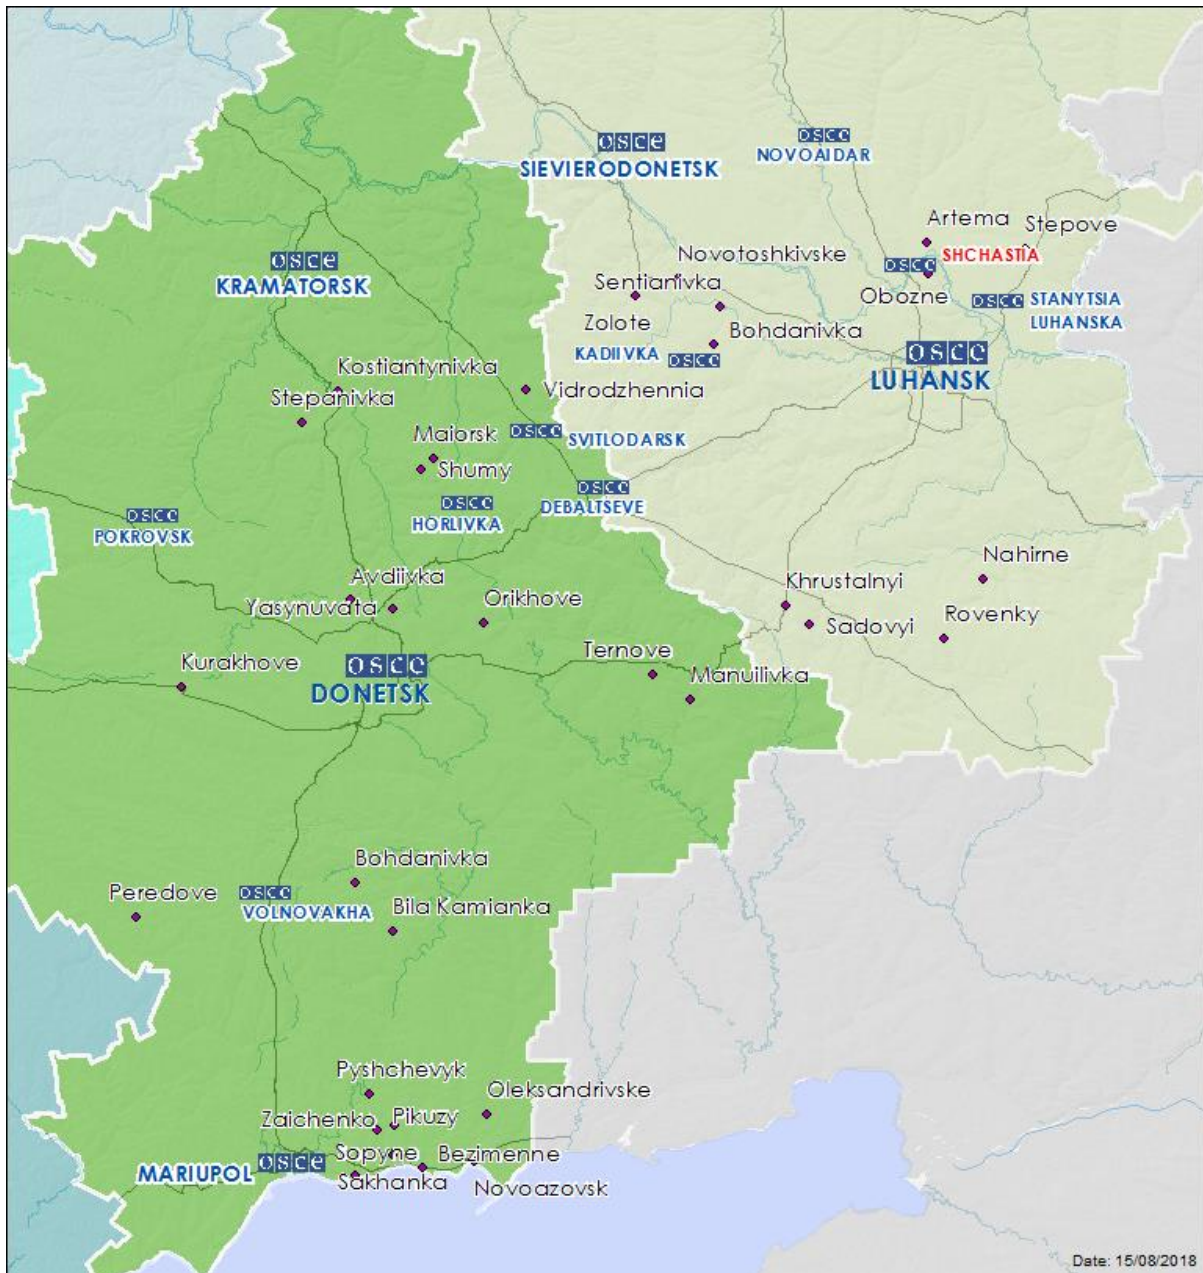

## Мапа Донецької та Луганської областей<sup>2</sup>

<sup>2</sup> За рішенням Постійної ради №1117 від 21 березня 2014 року, СММ базується у десяти містах на всій території України (Херсон, Одеса, Львів, Івано-Франківськ, Харків, Донецьк, Дніпро, Чернівці, Луганськ і Київ). Ця мапа східної України призначена для ілюстративних цілей. На ній вказані населені пункти, згадані у звіті, а також ті, де є офіси СММ (команди спостерігачів, представництва і передові патрульні бази) в Донецькій і Луганській областях. (Червоним кольором виділені передові патрульні бази, з яких співробітники СММ були тимчасово передислоковані згідно з рекомендаціями експертів з безпеки з деяких держав-учасниць ОБСЄ та з урахуванням вимог СММ щодо безпеки).