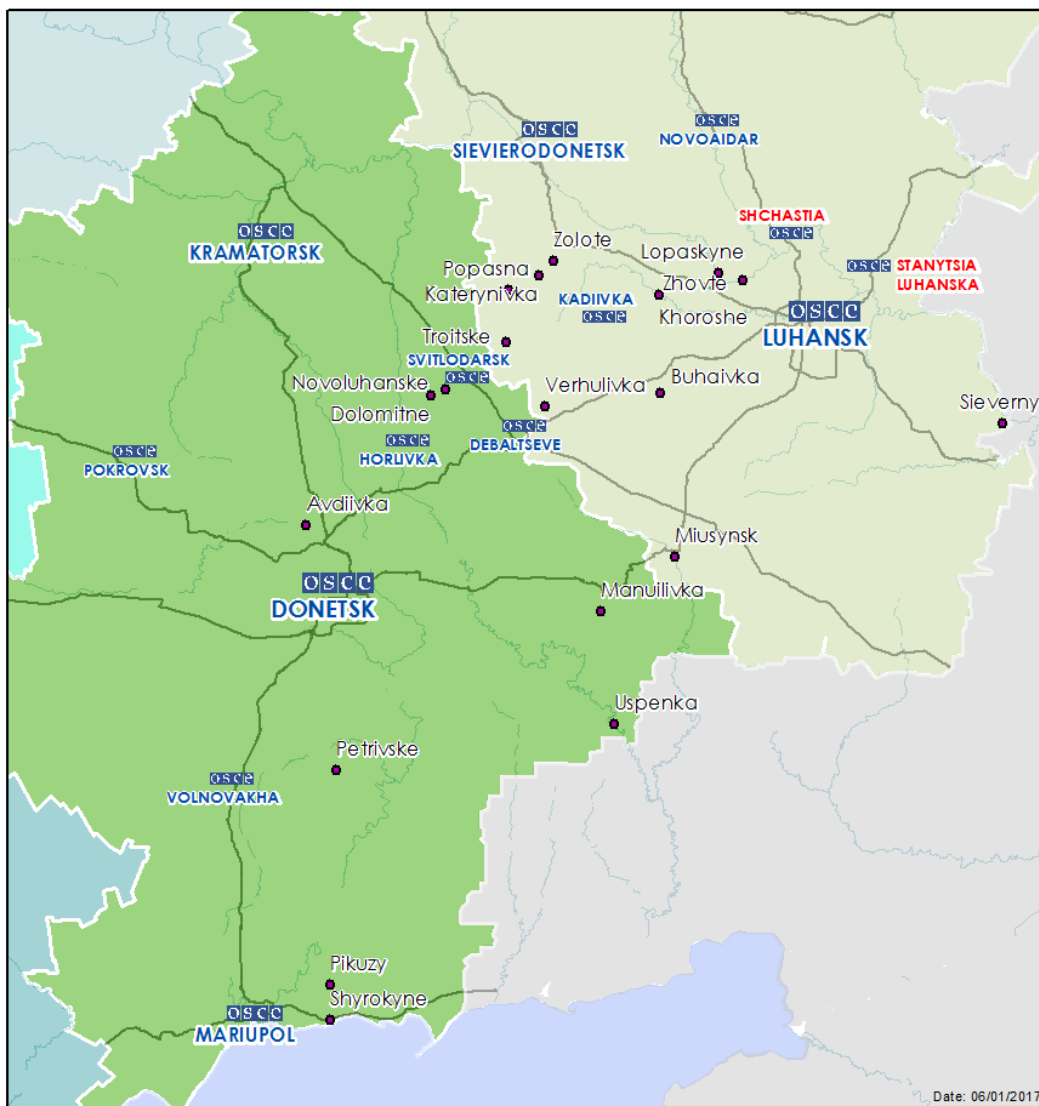

Карта Донецкой и Луганской областей²

²По решению Постоянного совета №1117 от 21 марта 2014 года, СММ базируется в десяти городах на всей территории Украины (Херсон, Одесса, Львов, Ивано-Франковск, Харьков, Донецк, Днепр, Черновцы, Луганск и Киев). Эта карта восточной Украины предназначена для иллюстративных целей. На ней указаны населенные пункты, упомянутые в отчете, а также те, где находятся офисы СММ (команды наблюдателей, представительства и передовые патрульные базы) в Донецкой и Луганской областях (Красным цветом выделены передовые патрульные базы, с которых сотрудники СММ были временно передислоцированы с 27 сентября на основании рекомендаций экспертов по безопасности из некоторых государств-участников ОБСЕ).