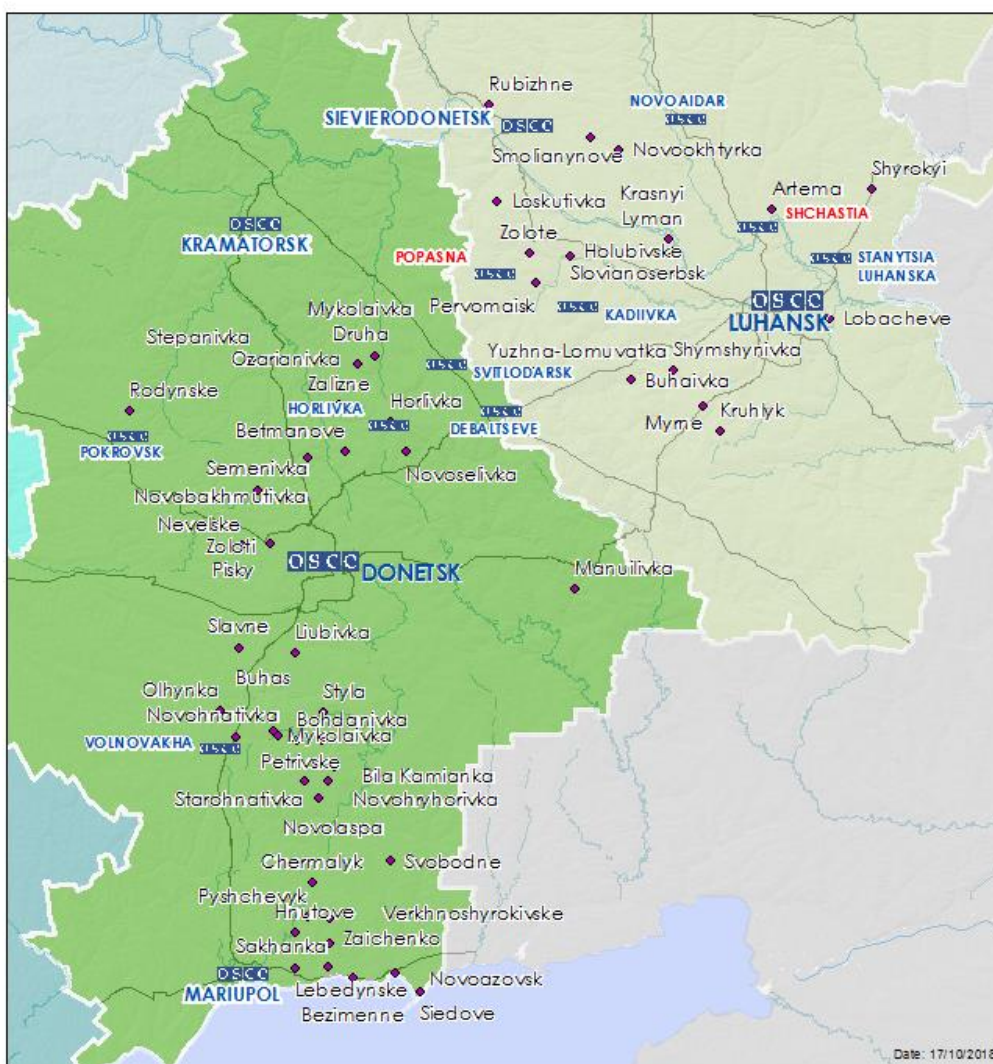

Мапа Донецької та Луганської областей²

² За рішенням Постійної ради №1117 від 21 березня 2014 року, СММ базується у десяти містах на всій території України (Херсон, Одеса, Львів, Івано-Франківськ, Харків, Донецьк, Дніпро, Чернівці, Луганськ та Київ). Ця мапа східної України призначена для ілюстративних цілей. На ній вказані населені пункти, згадані у звіті, а також ті, де є офіси СММ (команди спостерігачів, представництва і передові патрульні бази) в Донецькій і Луганській областях. (Червоним кольором виділені передові патрульні бази, з яких співробітники СММ були тимчасово передислоковані починаючи з 27 вересня 2016 року згідно з рекомендаціями експертів з безпеки з деяких держав-учасниць ОБСЄ).