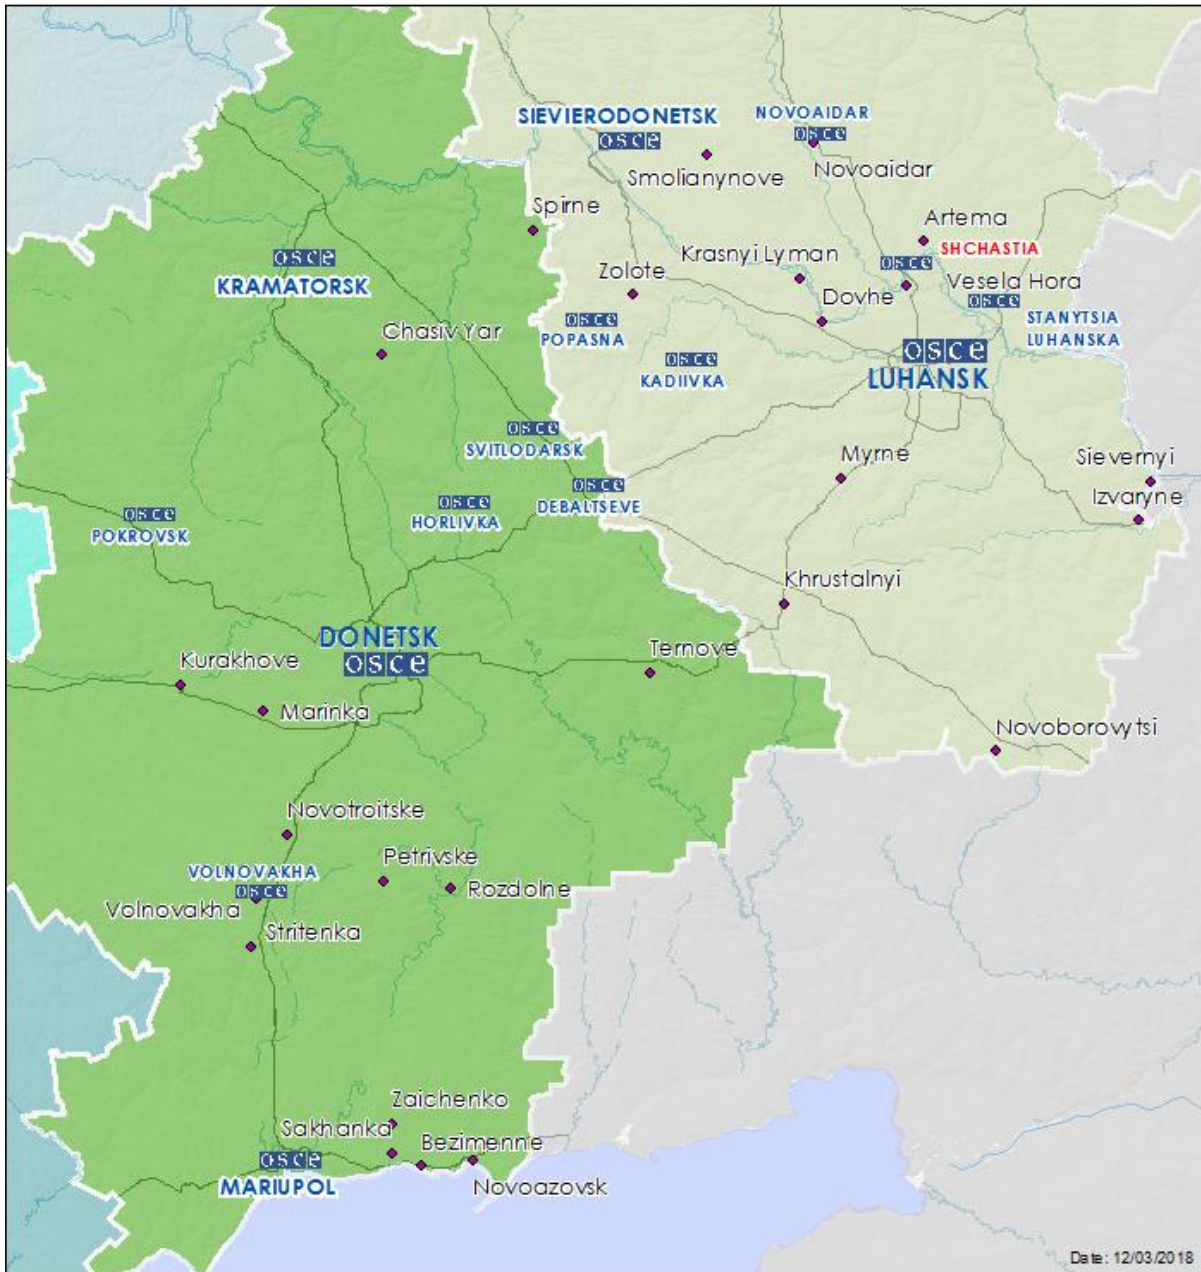

## Мапа Донецької та Луганської областей<sup>2</sup>

<sup>2</sup> За рішенням Постійної ради №1117 від 21 березня 2014 року, СММ базується у десяти містах на всій території України (Херсон, Одеса, Львів, Івано-Франківськ, Харків, Донецьк, Дніпро, Чернівці, Луганськ і Київ). Ця мапа східної України призначена для ілюстративних цілей. На ній вказані населені пункти, згадані у звіті, а також ті, де є офіси СММ (команди спостерігачів, представництва і передові патрульні бази) в Донецькій і Луганській областях. (Червоним кольором виділені передові патрульні бази, з яких співробітники СММ були тимчасово передислоковані починаючи з 27 вересня 2016 року згідно з рекомендаціями експертів з безпеки з деяких держав-учасниць ОБСЄ та з урахуванням вимог СММ щодо безпеки).