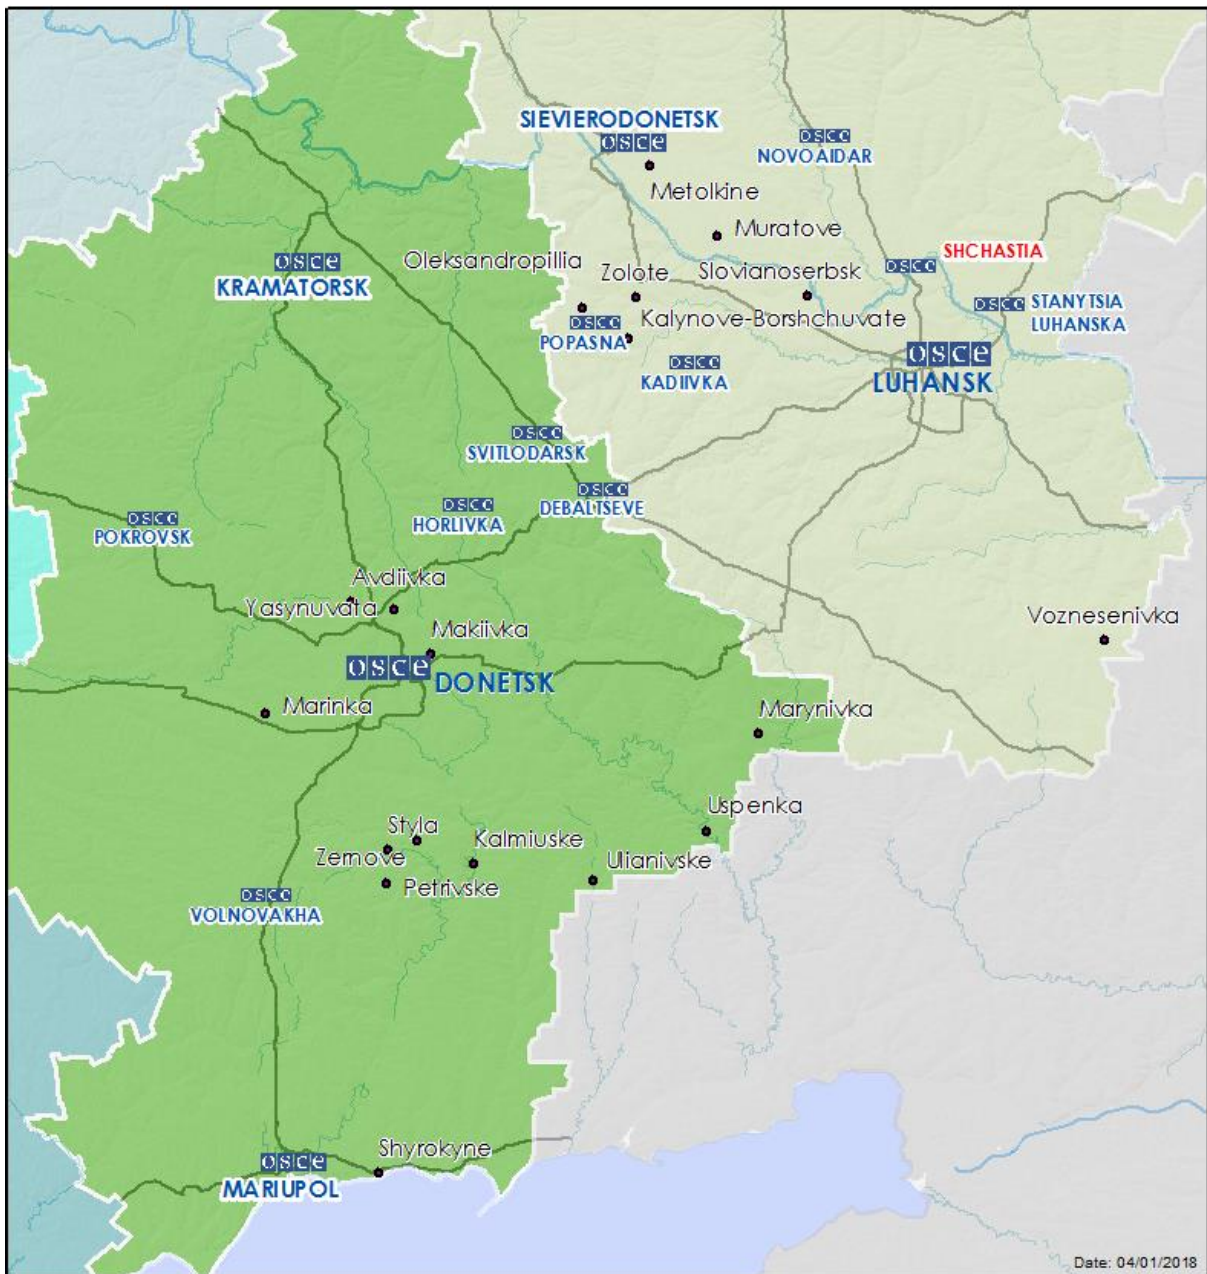

Карта Донецкой и Луганской областей²

² По решению Постоянного совета №1117 от 21 марта 2014 года, СММ базируется в десяти городах на всей территории Украины (Херсон, Одесса, Львов, Ивано-Франковск, Харьков, Донецк, Днепр, Черновцы, Луганск и Киев). Эта карта восточной Украины предназначена для иллюстративных целей. На ней указаны населенные пункты, упомянутые в отчете, а также те, где находятся офисы СММ (команды наблюдателей, представительства и передовые патрульные базы) в Донецкой и Луганской областях (Красным цветом выделена передовая патрульная база, с которой сотрудники СММ были временно передислоцированы с 27 сентября 2016 года на основании рекомендаций экспертов по безопасности из некоторых государств-участников ОБСЕ).