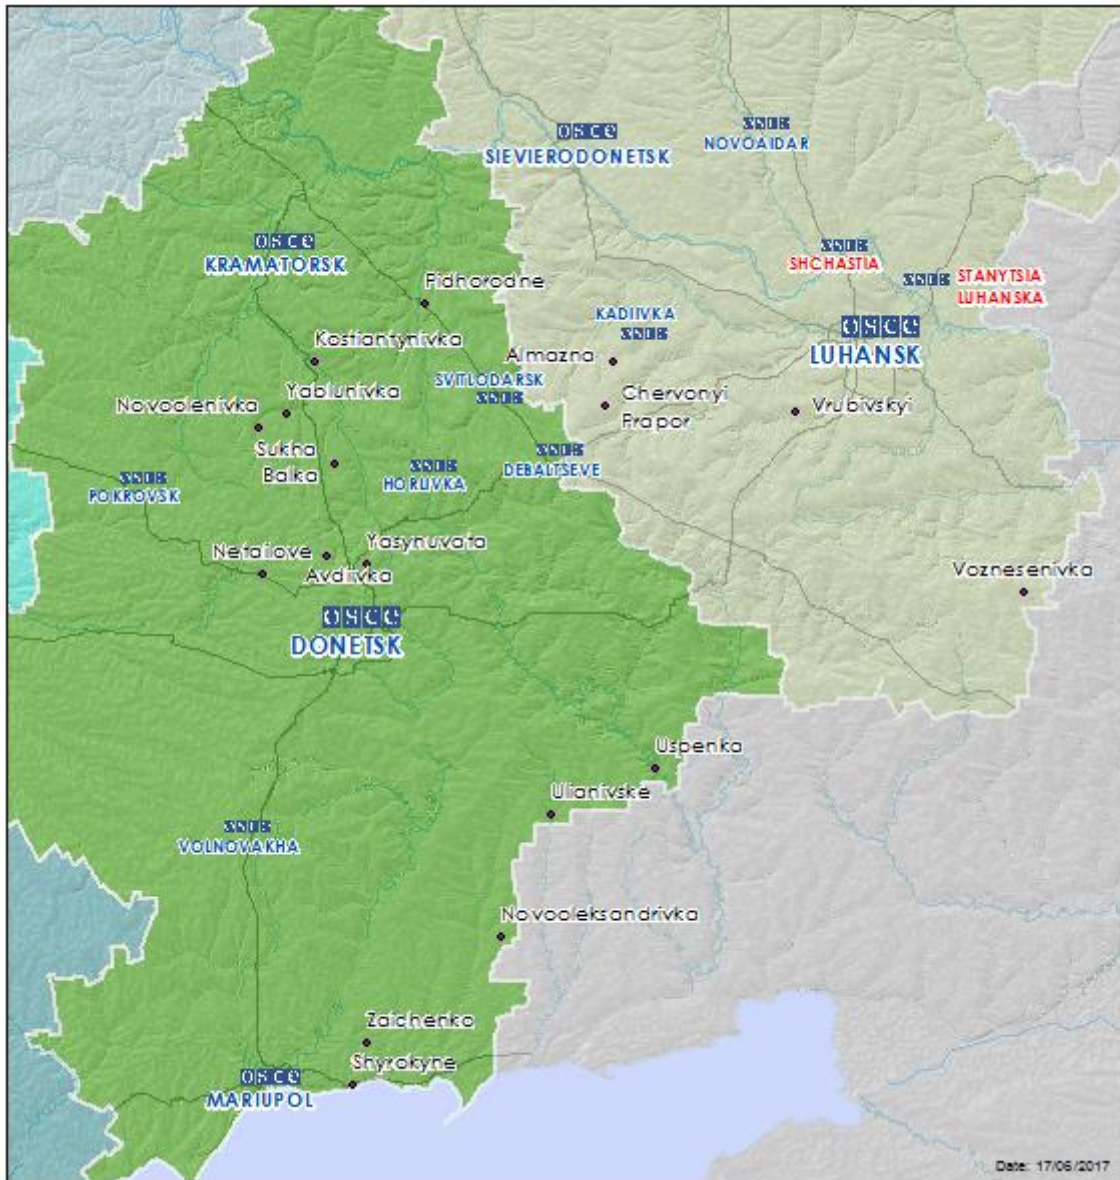

## Мапа Донецької та Луганської областей<sup>2</sup>

<sup>2</sup> За рішенням Постійної ради №1117 від 21 березня 2014 року, СММ базується у десяти містах на всій території України (Херсон, Одеса, Львів, Івано-Франківськ, Харків, Донецьк, Дніпро, Чернівці, Луганськ і Київ). Ця мапа східної України призначена для ілюстративних цілей. На ній вказані населені пункти, згадані у звіті, а також ті, де є офіси СММ (команди спостерігачів, представництва і передові патрульні бази) в Донецькій і Луганській областях. (Червоним кольором виділені передові патрульні бази, з яких співробітники СММ були тимчасово передислоковані починаючи з 27 вересня 2016 року згідно з рекомендаціями експертів з безпеки з деяких держав-учасниць ОБСЄ).