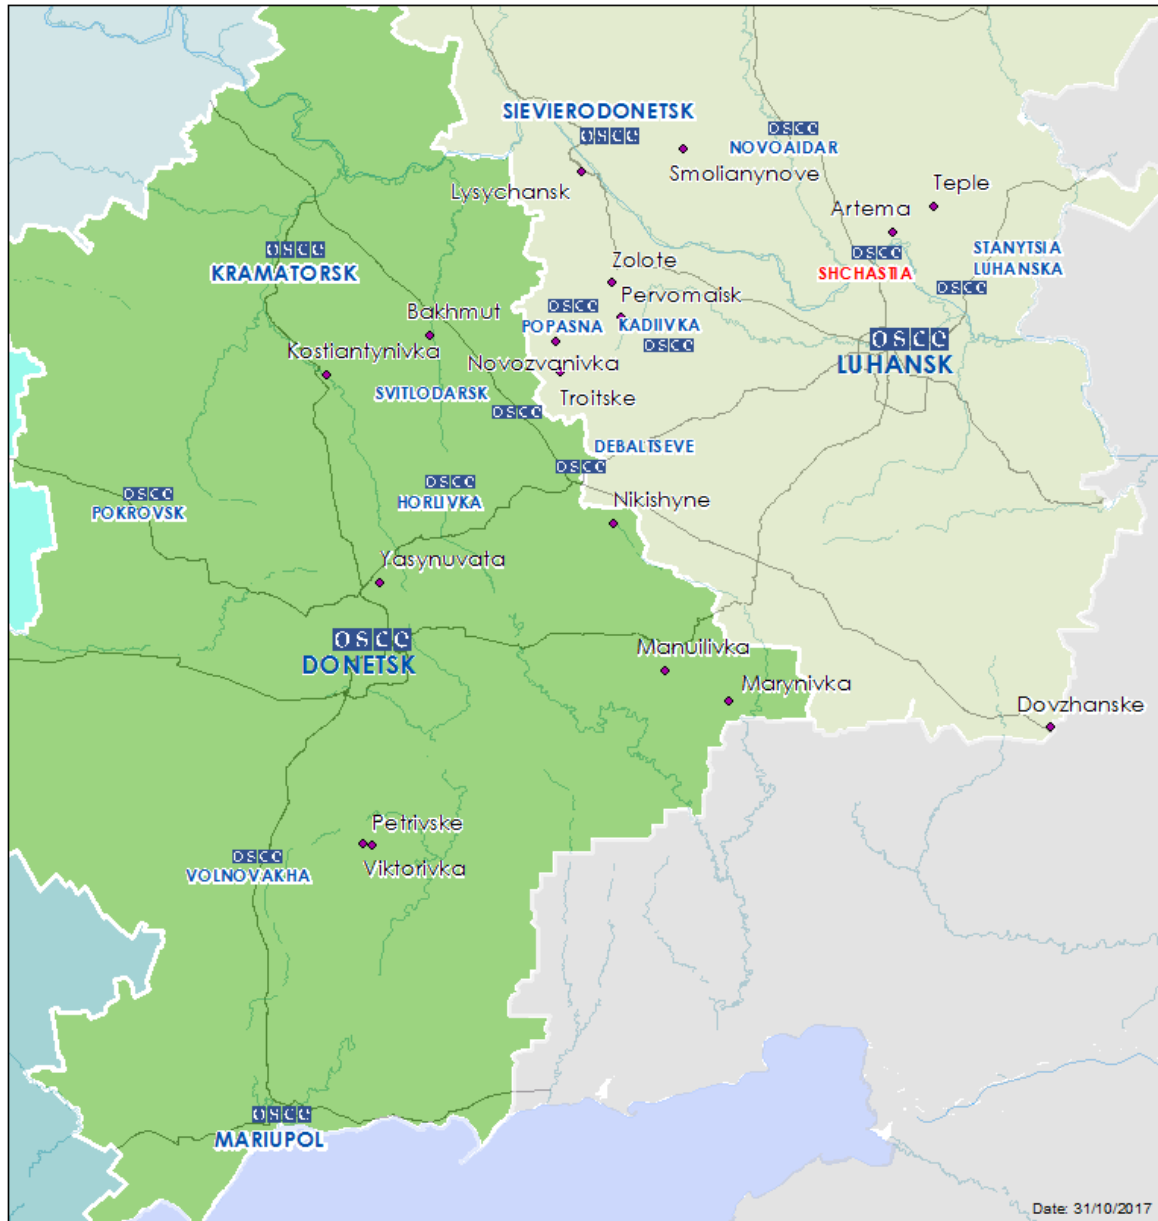

Мапа Донецької та Луганської областей²

² За рішенням Постійної ради №1117 від 21 березня 2014 року, СММ базується у десяти містах на всій території України (Херсон, Одеса, Львів, Івано-Франківськ, Харків, Донецьк, Дніпро, Чернівці, Луганськ і Київ). Ця мапа східної України призначена для ілюстративних цілей. На ній вказані населені пункти, згадані у звіті, а також ті, де є офіси СММ (команди спостерігачів, представництва і передові патрульні бази) в Донецькій і Луганській областях. (Червоним кольором виділена передова патрульна база, з якої співробітники СММ були тимчасово передислоковані починаючи з 27 вересня 2016 року згідно з рекомендаціями експертів з безпеки з деяких держав-учасниць ОБСЄ).