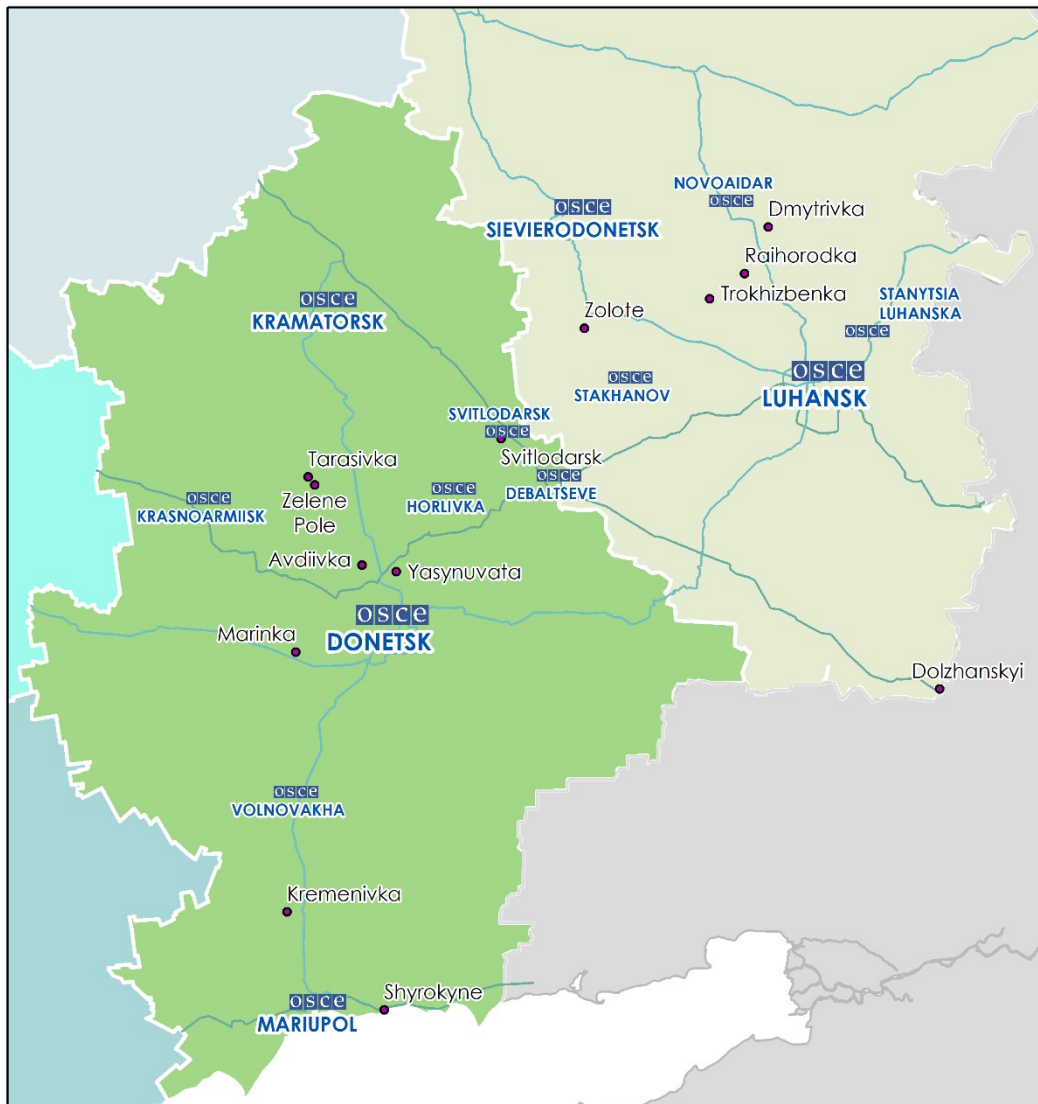

правительству, 60 км к СЗ от  
Луганска)

происхождения

## Карта Донецкой и Луганской областей<sup>2</sup>

<sup>2</sup> По решению Постоянного Совета №1117 от 21 марта 2014 года, СММ базируется в десяти городах на всей территории Украины. Эта карта восточной Украины предназначена для иллюстративных целей. На ней указаны населенные пункты, упомянутые в отчете, а также те, где находятся офисы СММ (команды наблюдателей, представительства и передовые патрульные базы) в Донецкой и Луганской областях.