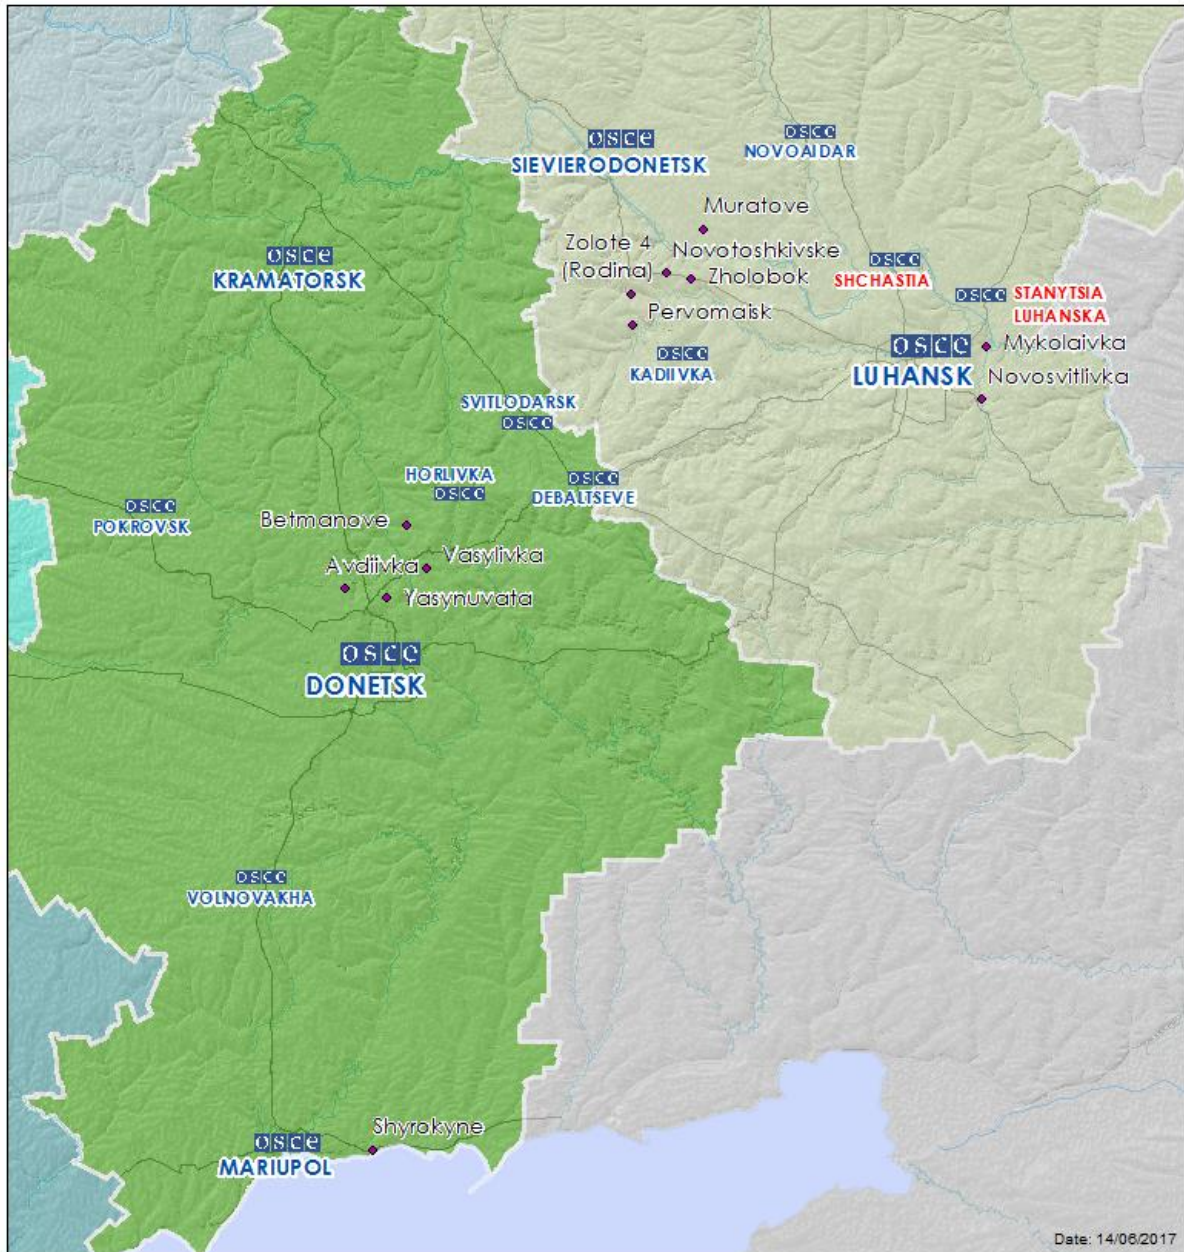

Мапа Донецької та Луганської областей²

² За рішенням Постійної ради №1117 від 21 березня 2014 року, СММ базується у десяти містах на всій території України (Херсон, Одеса, Львів, Івано-Франківськ, Харків, Донецьк, Дніпро, Чернівці, Луганськ і Київ). Ця мапа східної України призначена для ілюстративних цілей. На ній вказані населені пункти, згадані у звіті, а також ті, де є офіси СММ (команди спостерігачів, представництва і передові патрульні бази) в Донецькій і Луганській областях. (Червоним кольором виділені передові патрульні бази, з яких співробітники СММ були тимчасово передислоковані починаючи з 27 вересня 2016 року згідно з рекомендаціями експертів з безпеки з деяких держав-учасниць ОБСЄ).