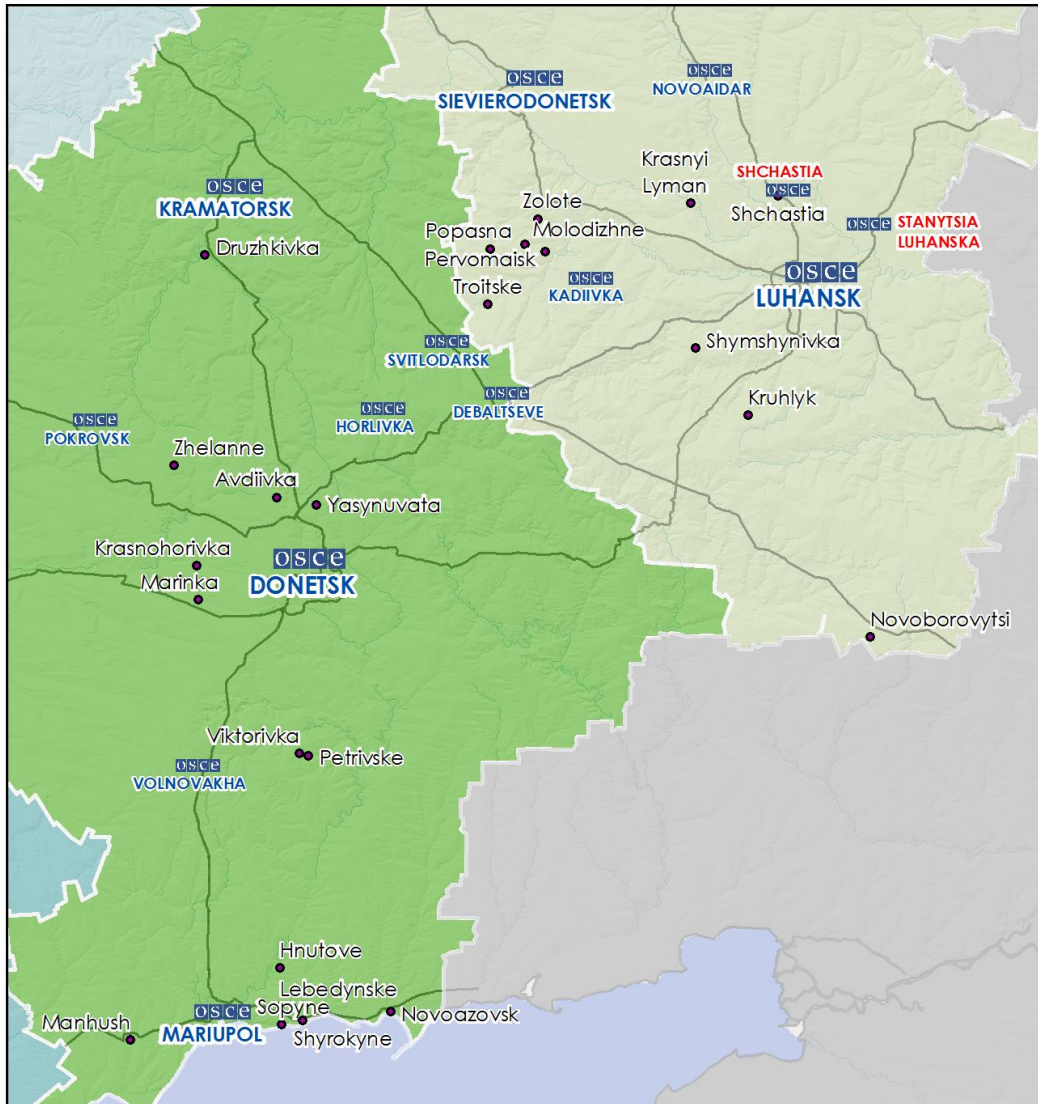

Карта Донецкой и Луганской областей²

² По решению Постоянного совета №1117 от 21 марта 2014 года, СММ базируется в десяти городах на всей территории Украины (Херсон, Одесса, Львов, Ивано-Франковск, Харьков, Донецк, Днепр, Черновцы, Луганск и Киев). Эта карта восточной Украины предназначена для иллюстративных целей. На ней указаны населенные пункты, упомянутые в отчете, а также те, где находятся офисы СММ (команды наблюдателей, представительства и передовые патрульные базы) в Донецкой и Луганской областях. (Красным цветом выделены передовые патрульные базы, с которых сотрудники СММ были временно передислоцированы с 27 сентября на основании рекомендаций экспертов по безопасности из некоторых государств-участников ОБСЕ).