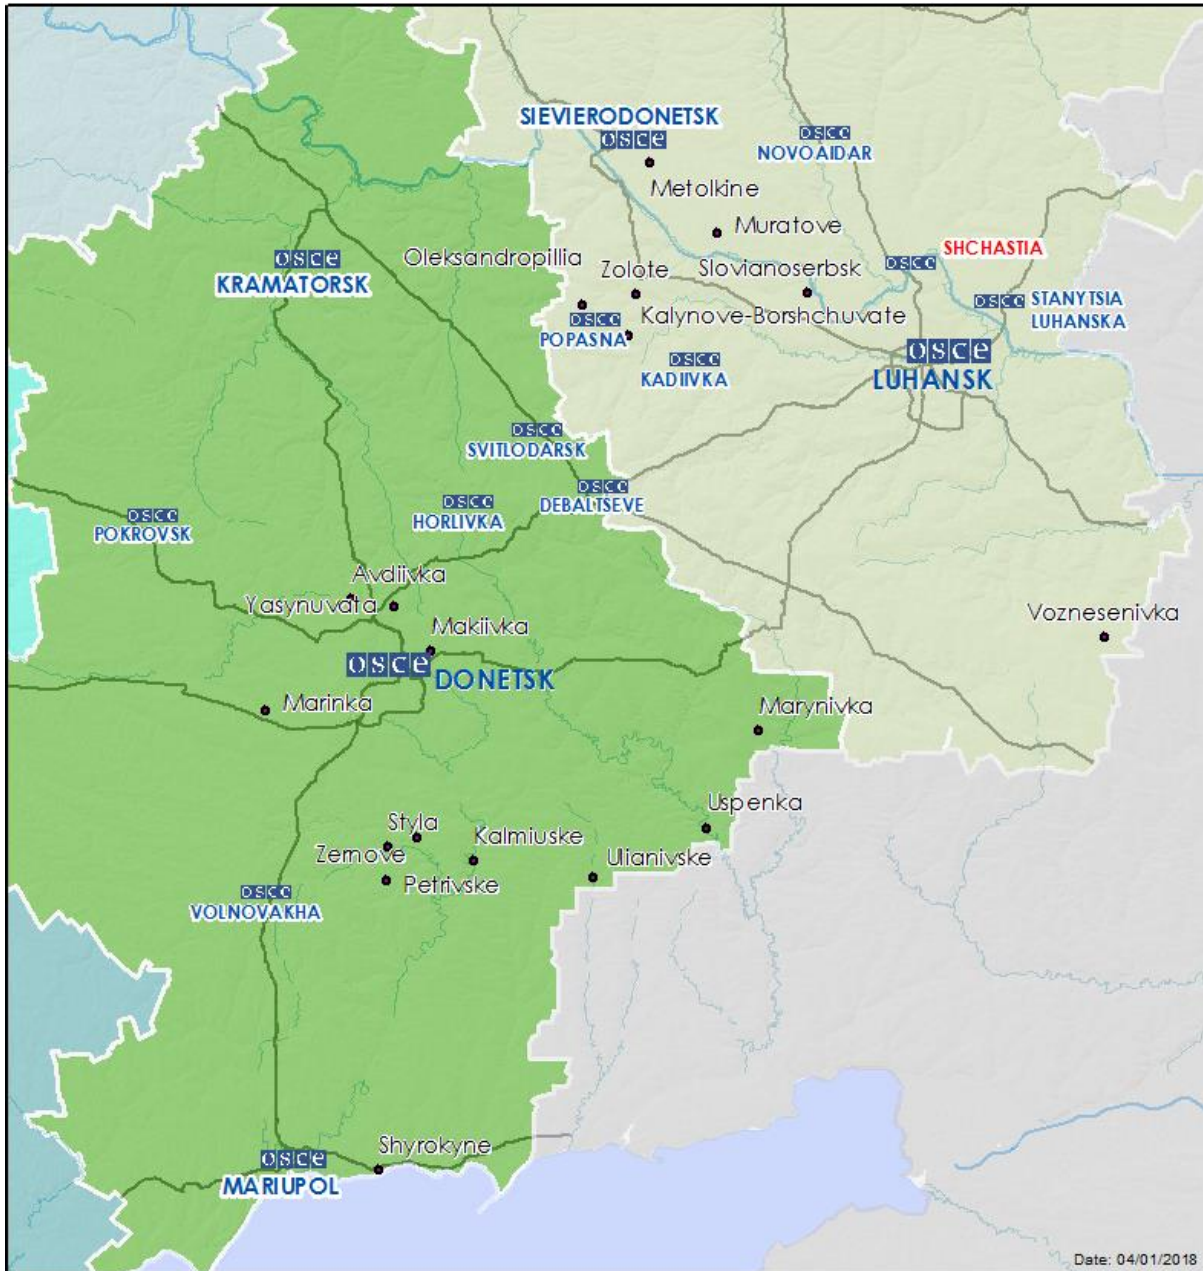

Мапа Донецької та Луганської областей²

² За рішенням Постійної ради №1117 від 21 березня 2014 року, СММ базується у десяти містах на всій території України (Херсон, Одеса, Львів, Івано-Франківськ, Харків, Донецьк, Дніпро, Чернівці, Луганськ і Київ). Ця мапа східної України призначена для ілюстративних цілей. На ній вказані населені пункти, згадані у звіті, а також ті, де є офіси СММ (команди спостерігачів, представництва і передові патрульні бази) в Донецькій і Луганській областях. (Червоним кольором виділена передова патрульна база, з якої співробітники СММ були тимчасово передислоковані починаючи з 27 вересня 2016 року згідно з рекомендаціями експертів з безпеки з деяких держав-учасниць ОБСЄ).