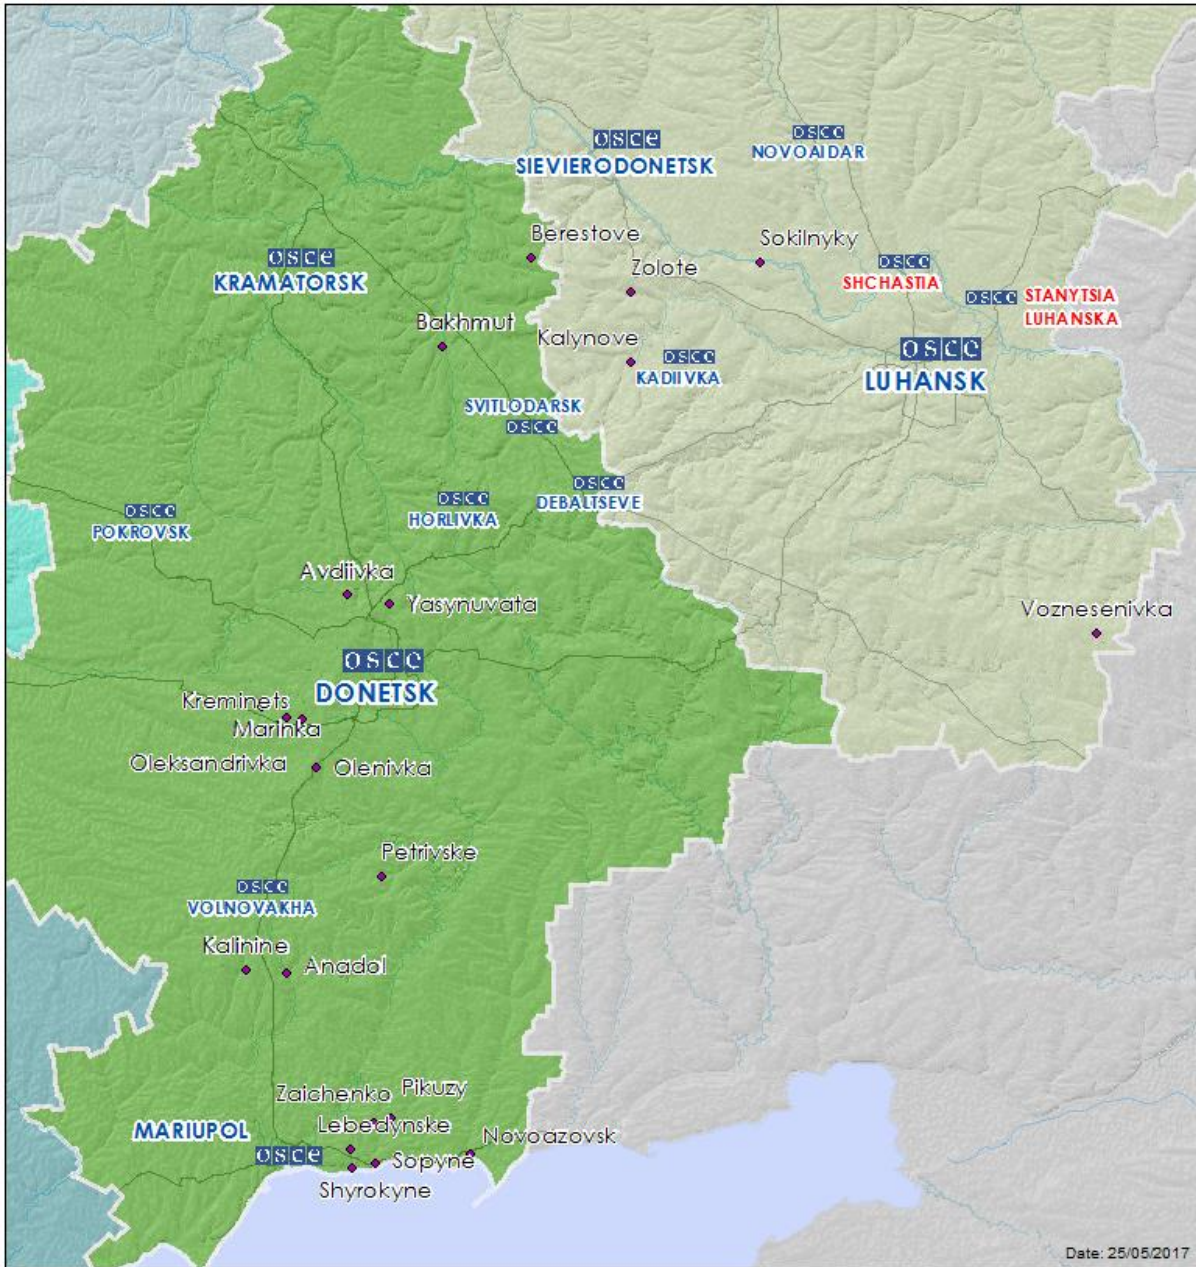

Карта Донецкой и Луганской областей²

²По решению Постоянного совета №1117 от 21 марта 2014 года, СММ базируется в десяти городах на всей территории Украины (Херсон, Одесса, Львов, Ивано-Франковск, Харьков, Донецк, Днепр, Черновцы, Луганск и Киев). Эта карта восточной Украины предназначена для иллюстративных целей. На ней указаны населенные пункты, упомянутые в отчете, а также те, где находятся офисы СММ (команды наблюдателей, представительства и передовые патрульные базы) в Донецкой и Луганской областях. (Красным цветом выделены передовые патрульные базы, с которых сотрудники СММ были временно передислоцированы с 27 сентября 2016 года на основании рекомендаций экспертов по безопасности из некоторых государств-участников ОБСЕ).