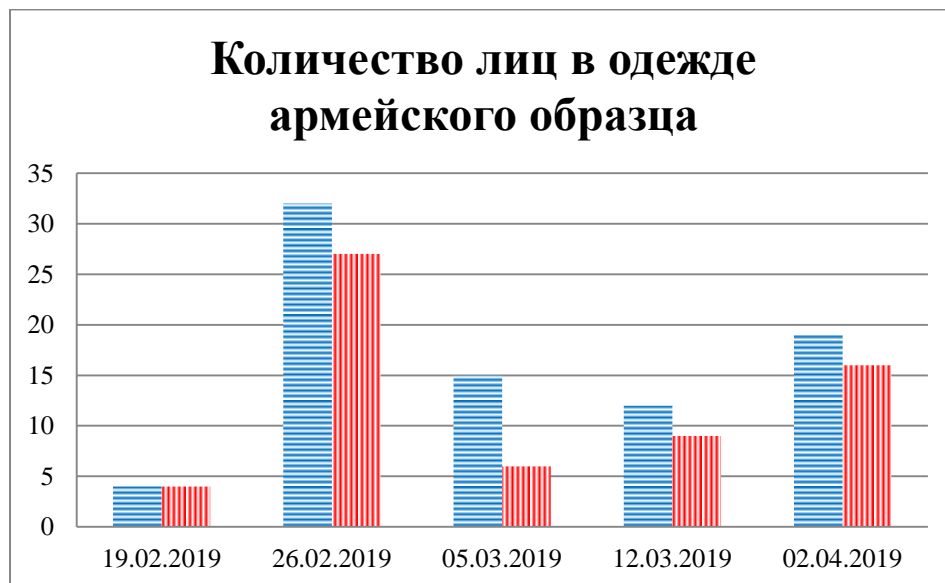

Тенденции и цифры наглядно

(За период с 09:00 12 февраля 2019 года по 09:00 2 апреля 2019 года)¹

■ – в Российскую Федерацию ■ – на Украину

¹ Даты, указанные под каждым графиком, обозначают день публикации Еженедельного бюллетеня и относятся к данным наблюдений за предыдущие семь дней.