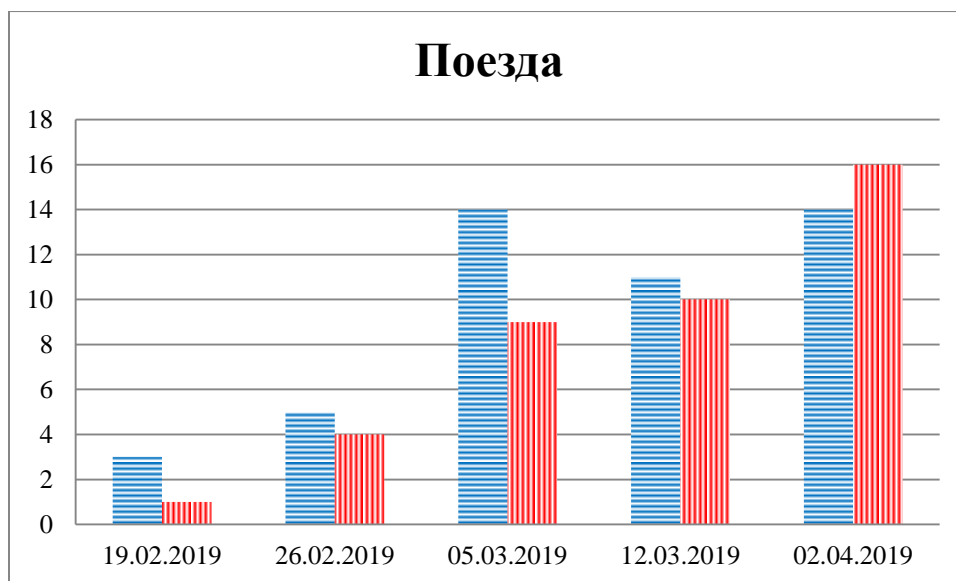

Тенденции и цифры наглядно

(За период с 09:00 12 февраля 2019 года по 09:00 2 апреля 2019 года)¹

■ – в Российскую Федерацию ■ – на Украину

¹ Даты, указанные под каждым графиком, обозначают день публикации Еженедельного бюллетеня и относятся к данным наблюдений за предыдущие семь дней.