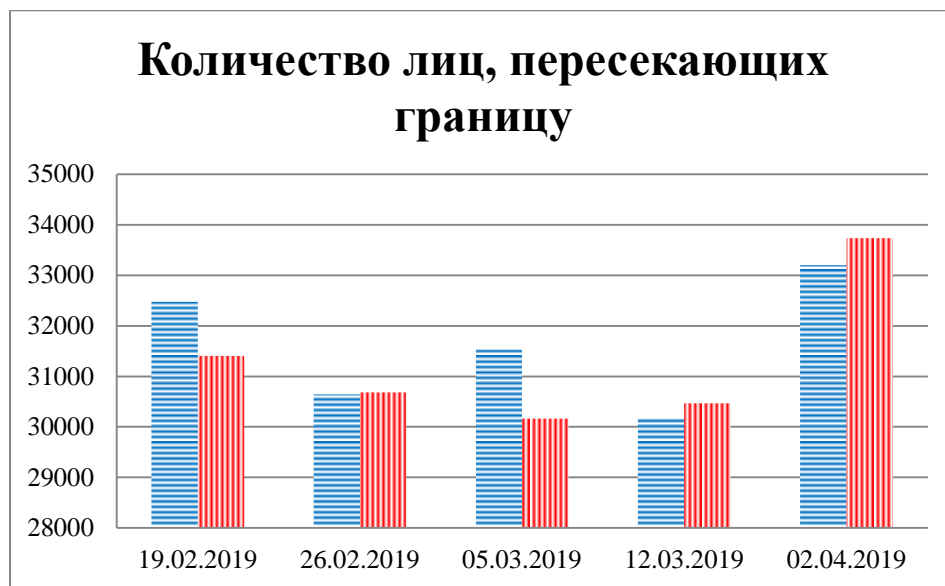

Тенденции и цифры наглядно

(За период с 09:00 12 февраля 2019 года по 09:00 2 апреля 2019 года)¹

■ – в Российскую Федерацию ■ – на Украину

¹ Даты, указанные под каждым графиком, обозначают день публикации Еженедельного бюллетеня и относятся к данным наблюдений за предыдущие семь дней.