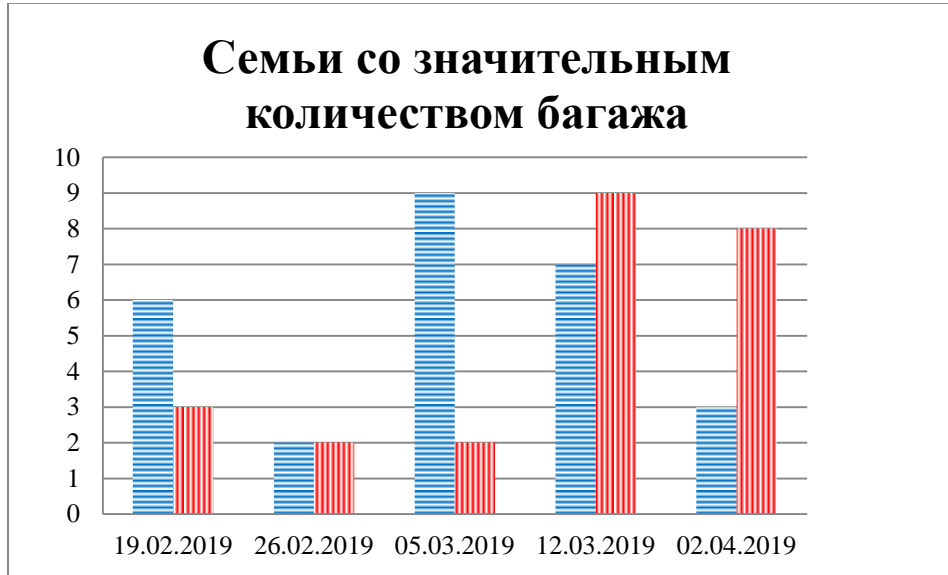

Тенденции и цифры наглядно

(За период с 09:00 12 февраля 2019 года по 09:00 2 апреля 2019 года)¹

■ – в Российскую Федерацию ■ – на Украину

¹ Даты, указанные под каждым графиком, обозначают день публикации Еженедельного бюллетеня и относятся к данным наблюдений за предыдущие семь дней.