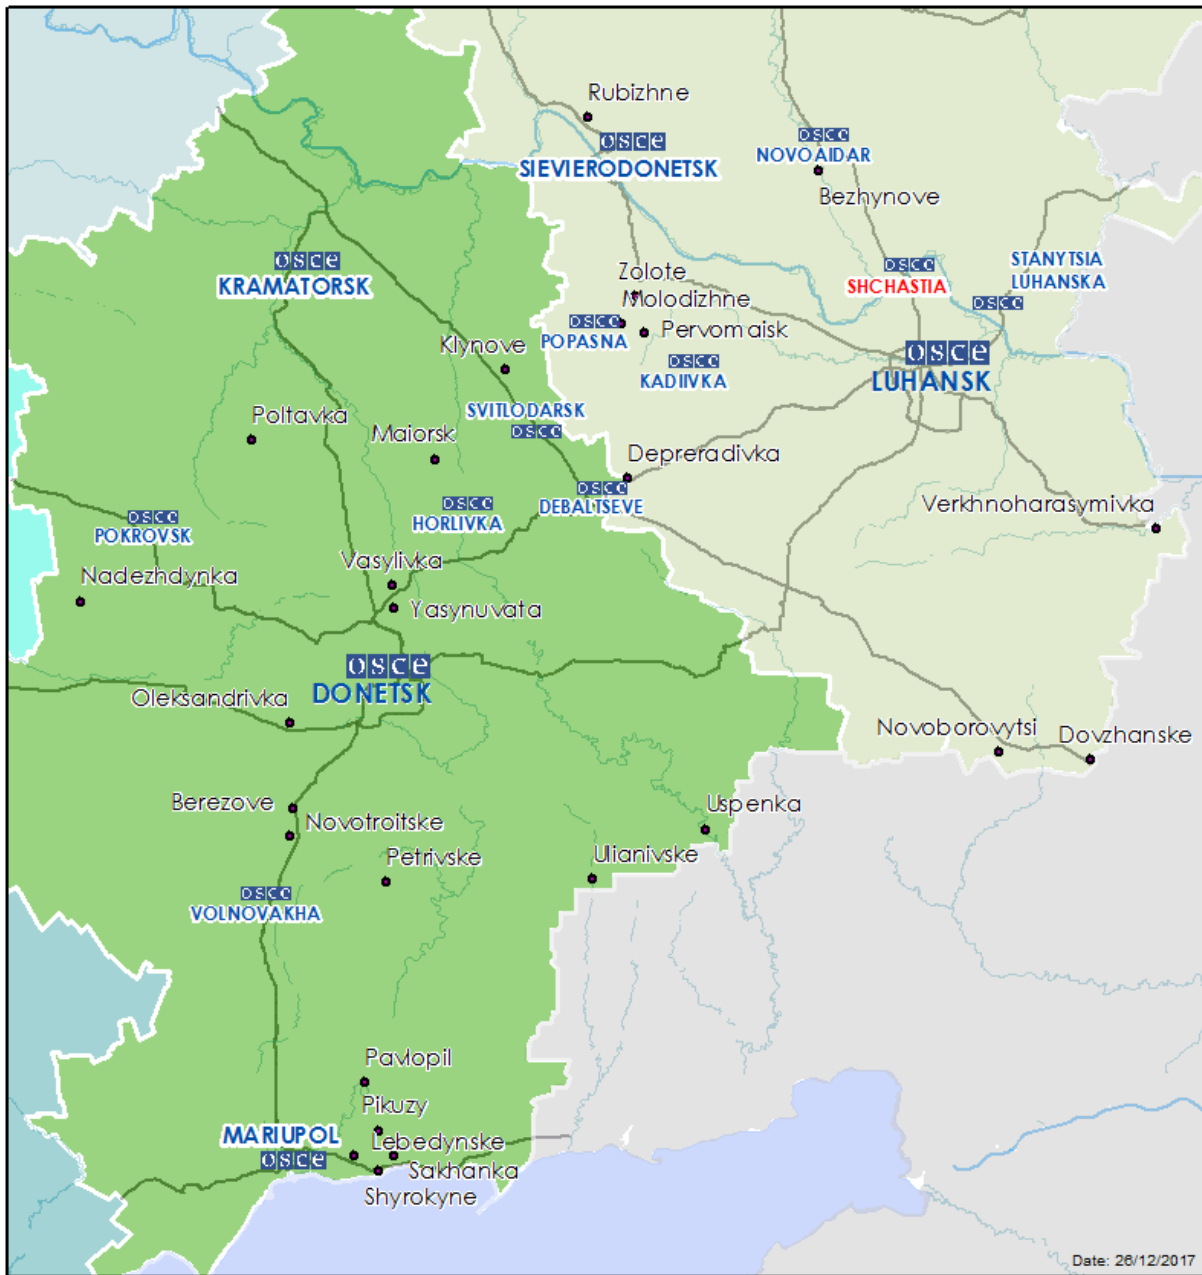

## Карта Донецкой и Луганской областей<sup>2</sup>

<sup>2</sup> По решению Постоянного совета №1117 от 21 марта 2014 года, СММ базируется в десяти городах на всей территории Украины (Херсон, Одесса, Львов, Ивано-Франковск, Харьков, Донецк, Днепр, Черновцы, Луганск и Киев). Эта карта восточной Украины предназначена для иллюстративных целей. На ней указаны населенные пункты, упомянутые в отчете, а также те, где находятся офисы СММ (команды наблюдателей, представительства и передовые патрульные базы) в Донецкой и Луганской областях. (Красным цветом выделена передовая патрульная база, с которой сотрудники СММ были временно передислоцированы с 27 сентября 2016 года на основании рекомендаций экспертов по безопасности из некоторых государств-участников ОБСЕ).