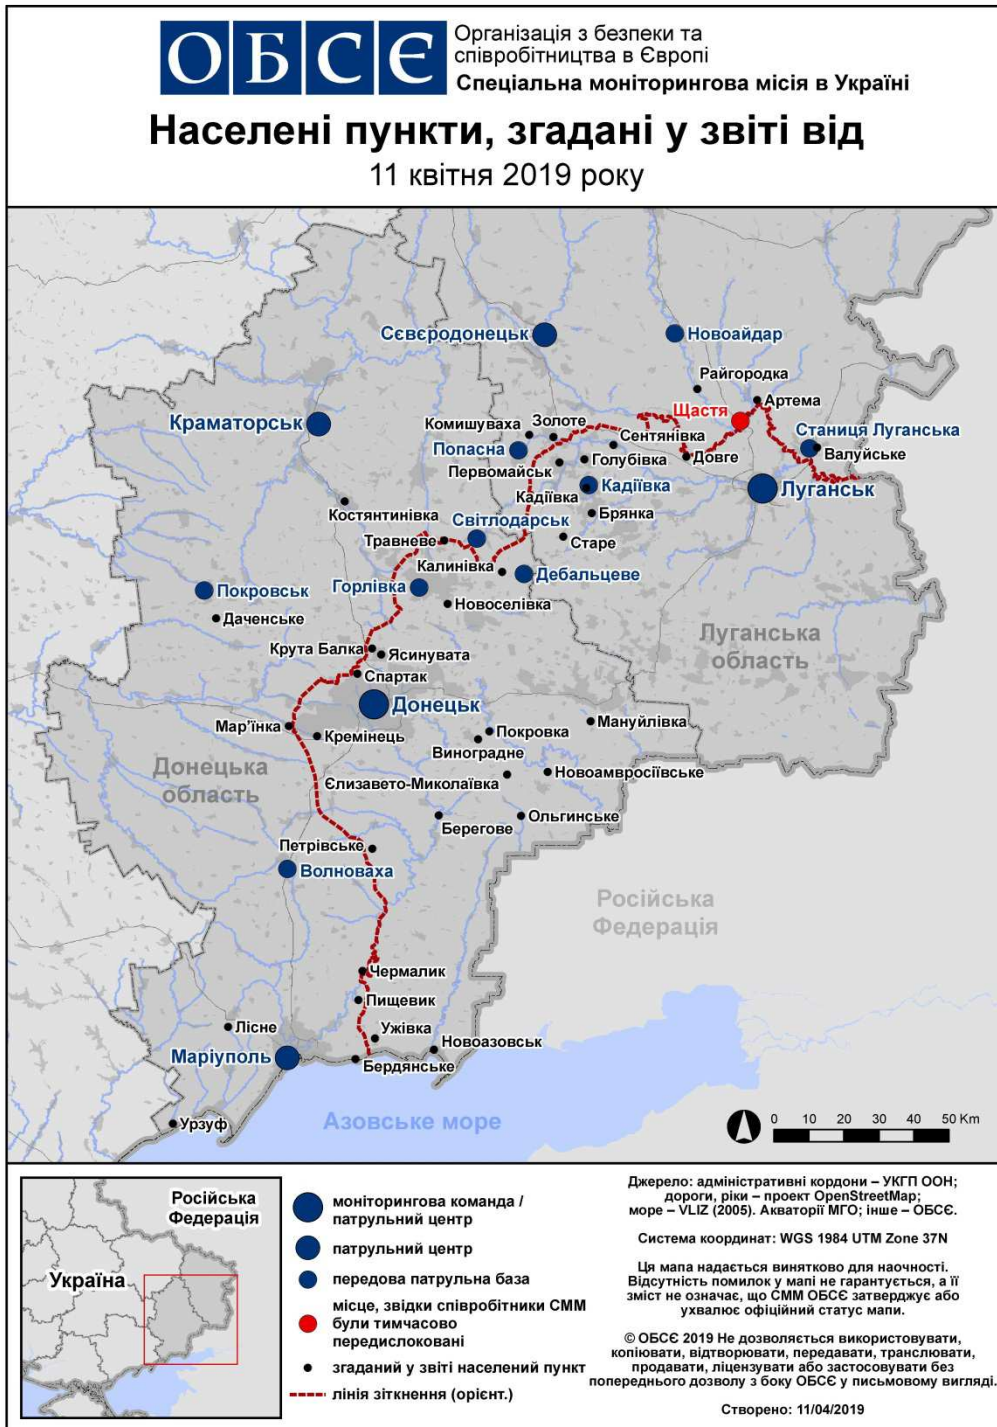

Мапа Донецької та Луганської областей²

² За рішенням Постійної ради №1117 від 21 березня 2014 року, СММ базується у десяти містах на всій території України (Херсон, Одеса, Львів, Івано-Франківськ, Харків, Донецьк, Дніпро, Чернівці, Луганськ і Київ). Ця мапа східної України призначена для ілюстративних цілей. На ній вказані населені пункти, згадані у звіті, а також ті, де є офіси СММ (команди спостерігачів, представництва і передові патрульні бази) в Донецькій і Луганській областях. (Червоним кольором виділені передові патрульні бази, з яких співробітники СММ були тимчасово передислоковані починаючи з 27 вересня 2016 року згідно з рекомендаціями експертів з безпеки з деяких держав-учасниць ОБСЄ та з урахуванням вимог СММ щодо безпеки).