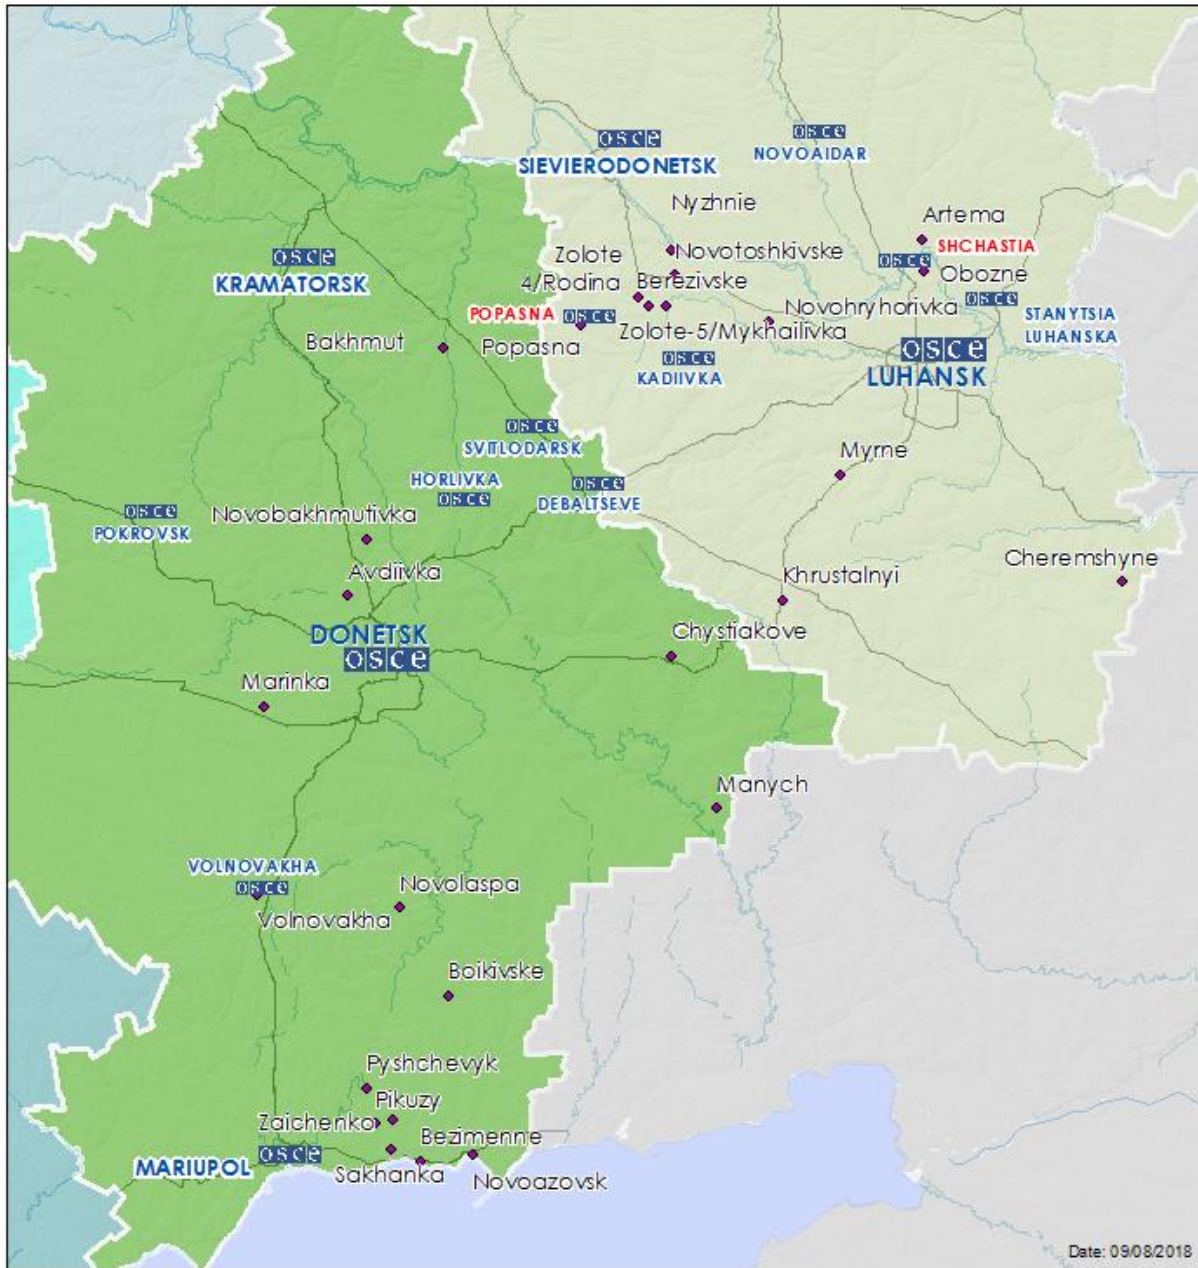

Мапа Донецької та Луганської областей²

² За рішенням Постійної ради №1117 від 21 березня 2014 року, СММ базується у десяти містах на всій території України (Херсон, Одеса, Львів, Івано–Франківськ, Харків, Донецьк, Дніпро, Чернівці, Луганськ і Київ). Ця мапа східної України призначена для ілюстративних цілей. На ній вказані населені пункти, згадані у звіті, а також ті, де є офіси СММ (команди спостерігачів, представництва і передові патрульні бази) в Донецькій і Луганській областях. (Червоним кольором виділені передові патрульні бази, з яких співробітники СММ були тимчасово передислоковані починаючи з 27 вересня 2016 року згідно з рекомендаціями експертів з безпеки з деяких держав–учасниць ОБСЄ та з урахуванням вимог СММ щодо безпеки).