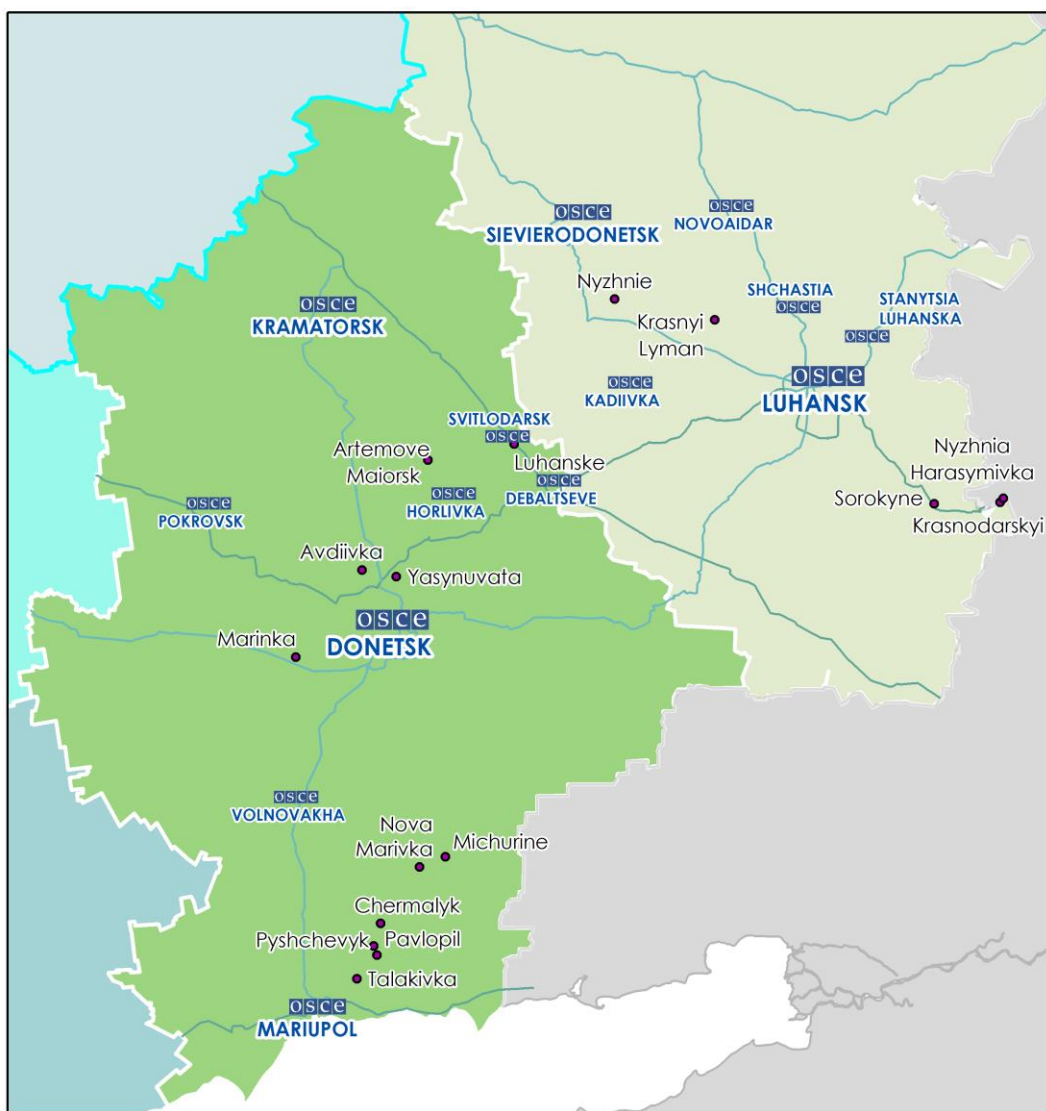

Карта Донецкой и Луганской областей², 14 июня 2016 г.

²По решению Постоянного Совета №1117 от 21 марта 2014 года, СММ базируется в десяти городах на всей территории Украины (Херсон, Одесса, Львов, Ивано-Франковск, Харьков, Донецк, Днепр, Черновцы, Луганск и Киев). Эта карта восточной Украины предназначена для иллюстративных целей. На ней указаны населенные пункты, упомянутые в отчете, а также те, где находятся офисы СММ (команды наблюдателей, представительства и передовые патрульные базы) в Донецкой и Луганской областях.