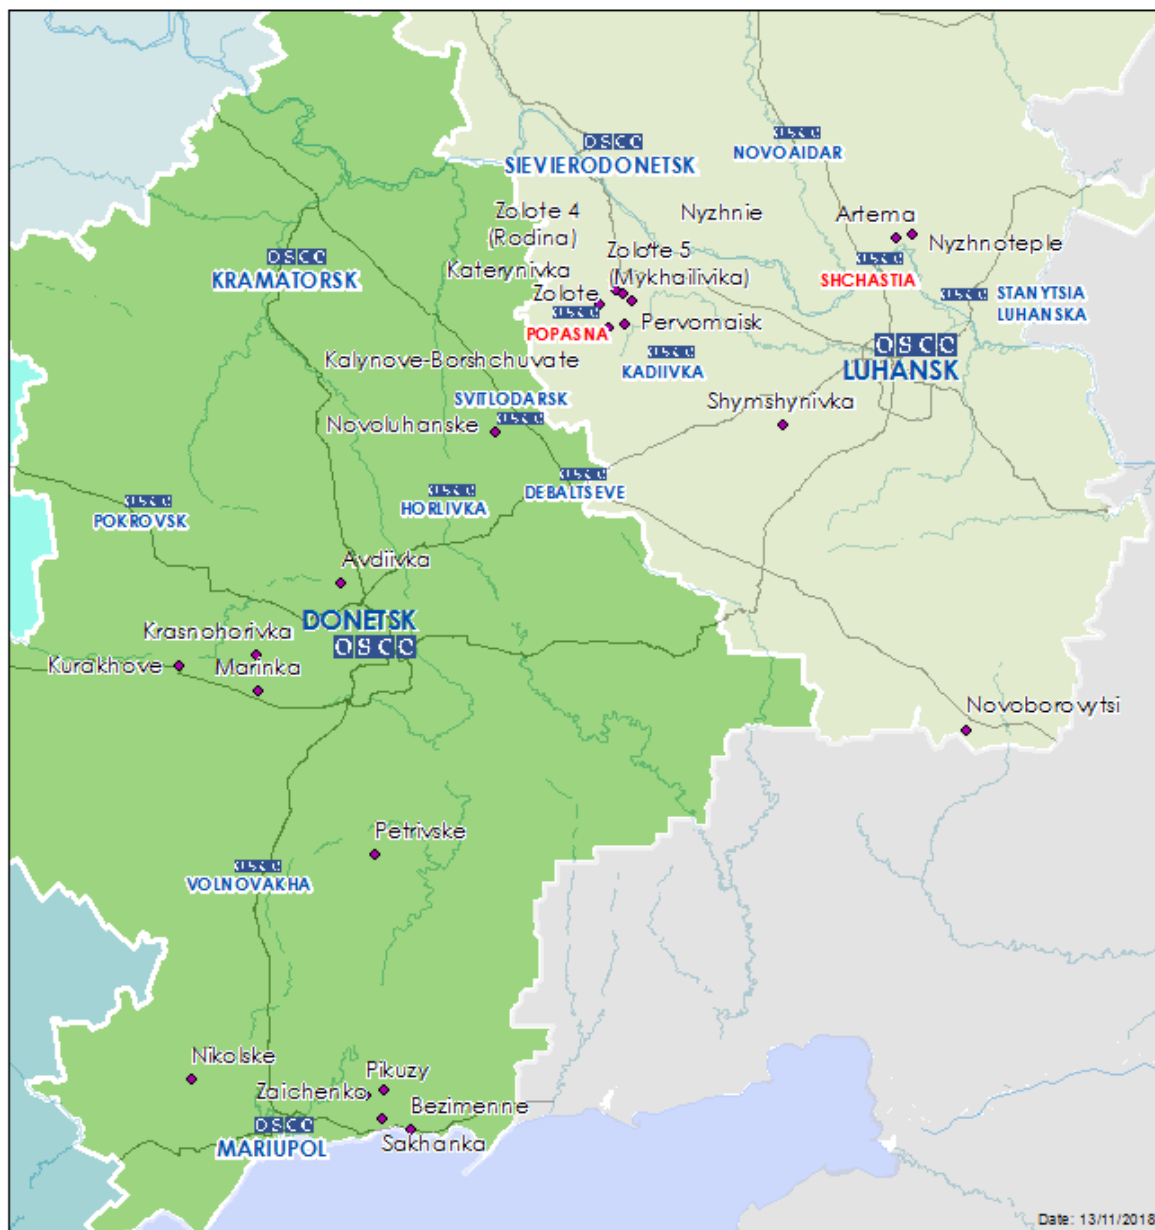

Мапа Донецької та Луганської областей²

² За рішенням Постійної ради №1117 від 21 березня 2014 року, СММ базується у десяти містах на всій території України (Херсон, Одеса, Львів, Івано-Франківськ, Харків, Донецьк, Дніпро, Чернівці, Луганськ і Київ). Ця мапа східної України призначена для ілюстративних цілей. На ній вказані населені пункти, згадані у звіті, а також ті, де є офіси СММ (команди спостерігачів, представництва і передові патрульні бази) в Донецькій і Луганській областях. (Червоним кольором виділені передові патрульні бази, з яких співробітники СММ були тимчасово передислоковані починаючи з 27 вересня 2016 року згідно з рекомендаціями експертів з безпеки з деяких держав-учасниць ОБСЄ та з урахуванням вимог СММ щодо безпеки).