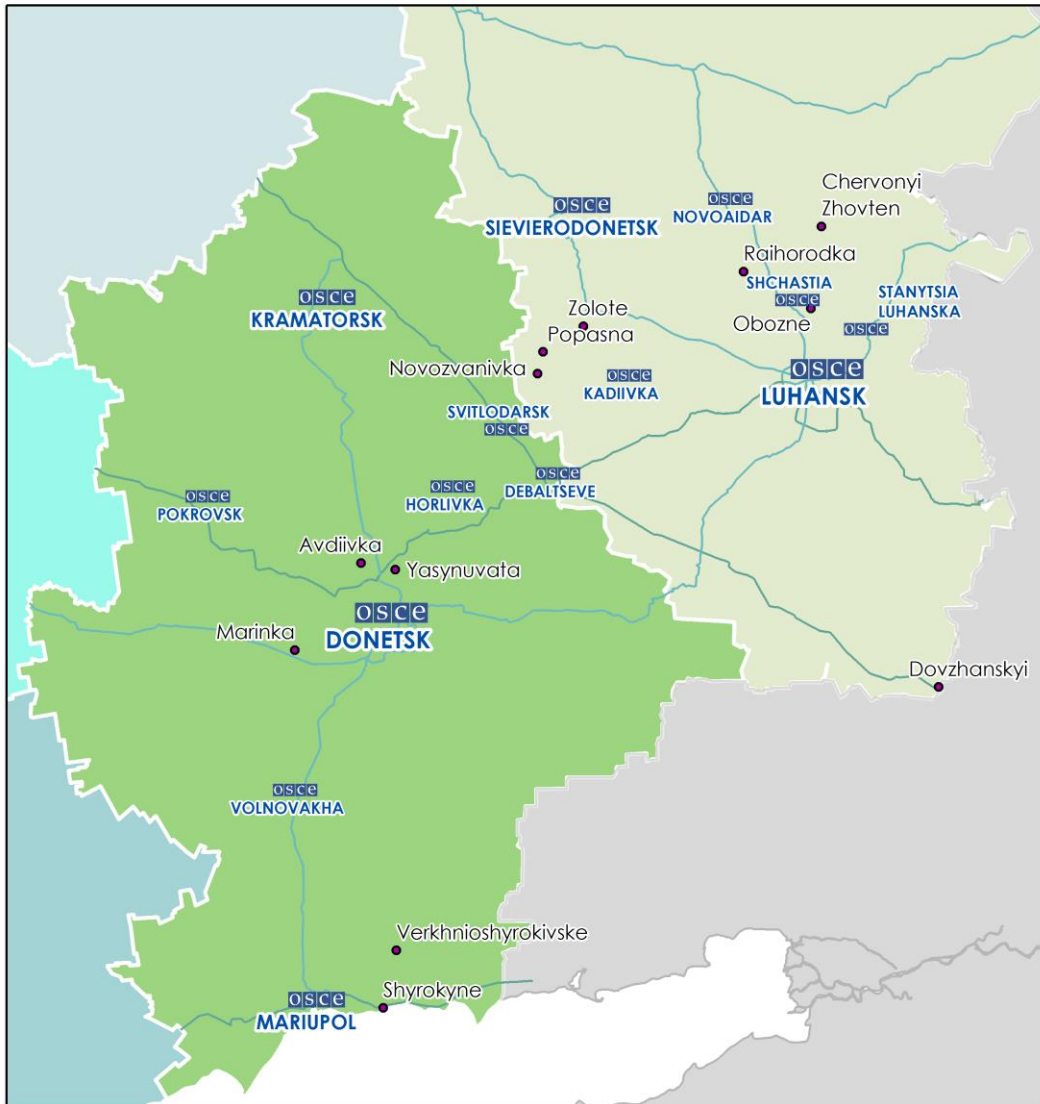

Мапа Донецької та Луганської областей², 7 червня 2016 р.

²За рішенням Постійної Ради №1117 від 21 березня 2014 року, СММ базується у десяти містах на всій території України (Херсон, Одеса, Львів, Івано-Франківськ, Харків, Донецьк, Дніпро, Чернівці, Луганськ і Київ). Ця мапа східної України призначена для ілюстративних цілей. На ній вказані населені пункти, згадані у звіті, а також ті, де є офіси СММ (команди спостерігачів, представництва і передові патрульні бази) в Донецькій і Луганській областях.