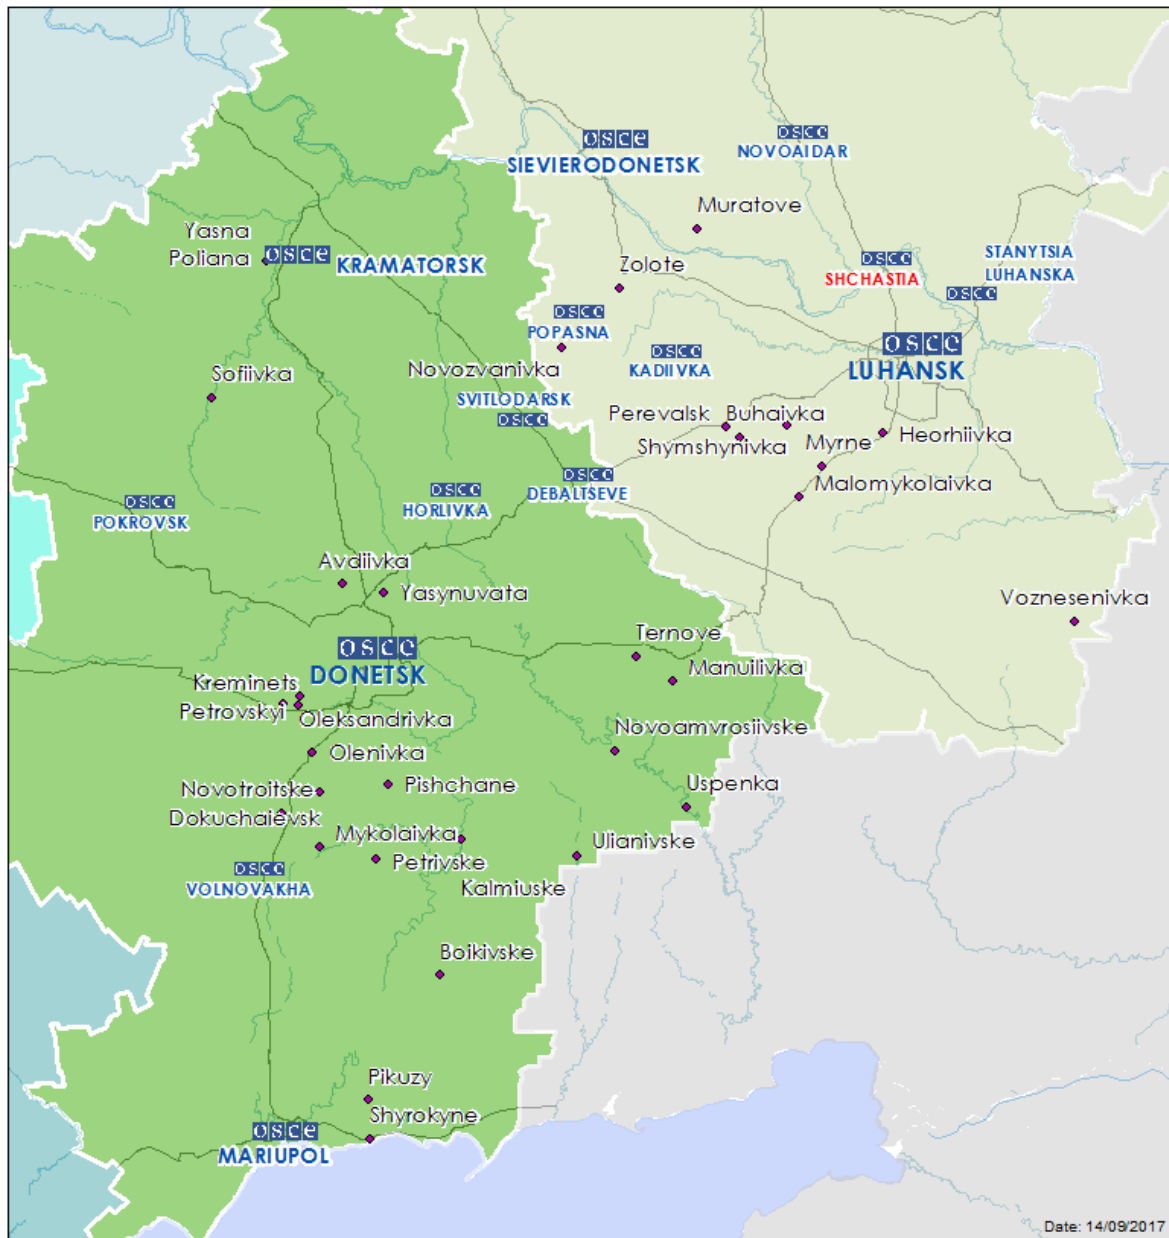

н. п. Малониколаевка (подконтрольный «ЛНР», 36 км к ЮЗ от Луганска)	10 км к СВ	Слышали 15 выстрелов (по оценке, учения с боевой стрельбой)	Н/Д	13 сентября, 10:14-10:16
Юго-восточная окраина н. п. Калиново (подконтрольный «ЛНР», 60 км к З от Луганска)	5 км к ЗЮЗ	Слышали 1 взрыв неопределенного происхождения	Н/Д	13 сентября, 11:40
н. п. Перевальск (подконтрольный «ЛНР», 38 км к З от Луганска)	3–5 км к ЮЮВ	Слышали 4 взрыва неопределенного происхождения (по оценке, учения с боевой стрельбой)	Н/Д	13 сентября, 13:00-13:10

## Карта Донецкой и Луганской областей<sup>2</sup>

<sup>2</sup> По решению Постоянного совета №1117 от 21 марта 2014 года, СММ базируется в десяти городах на всей территории Украины (Херсон, Одесса, Львов, Ивано-Франковск, Харьков, Донецк, Днепр, Черновцы, Луганск и Киев). Эта карта восточной Украины предназначена для иллюстративных целей. На ней указаны населенные пункты, упомянутые в отчете, а также те, где находятся офисы СММ (команды наблюдателей, представительства и передовые патрульные базы) в Донецкой и Луганской областях. (Красным цветом выделена передовая патрульная база, с которой сотрудники СММ были временно передислоцированы с 27 сентября 2016 года на основании рекомендаций экспертов по безопасности из некоторых государств-участников ОБСЕ).