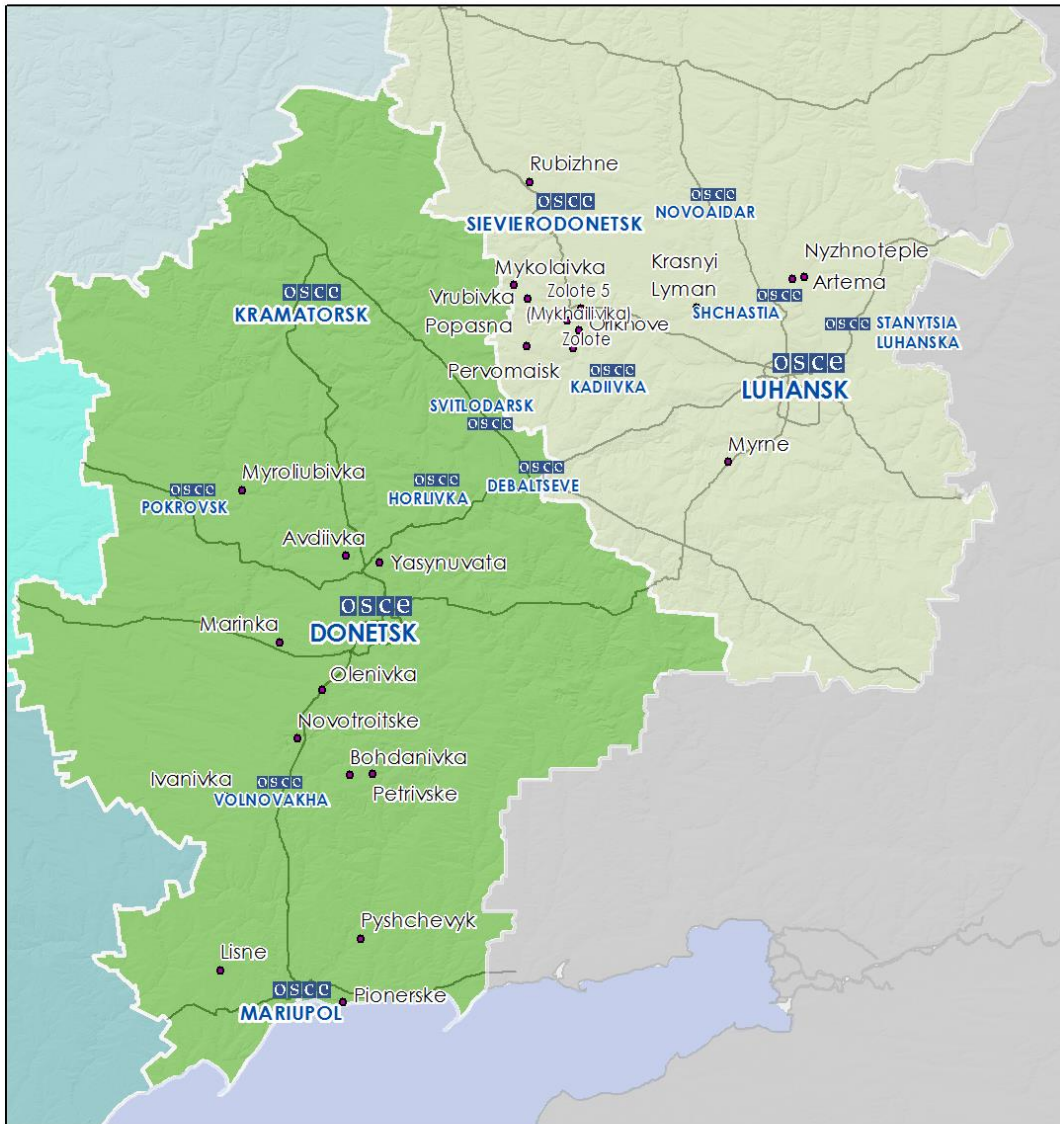

## Мапа Донецької та Луганської областей<sup>2</sup>

<sup>2</sup> За рішенням Постійної Ради №1117 від 21 березня 2014 року, СММ базується у десяти містах на всій території України (Херсон, Одеса, Львів, Івано-Франківськ, Харків, Донецьк, Дніпро, Чернівці, Луганськ та Київ). Ця мапа східної України призначена для ілюстративних цілей. На ній вказані населені пункти, згадані у звіті, а також ті, де є офіси СММ (команди спостерігачів, представництва і передові патрульні бази) в Донецькій і Луганській областях.