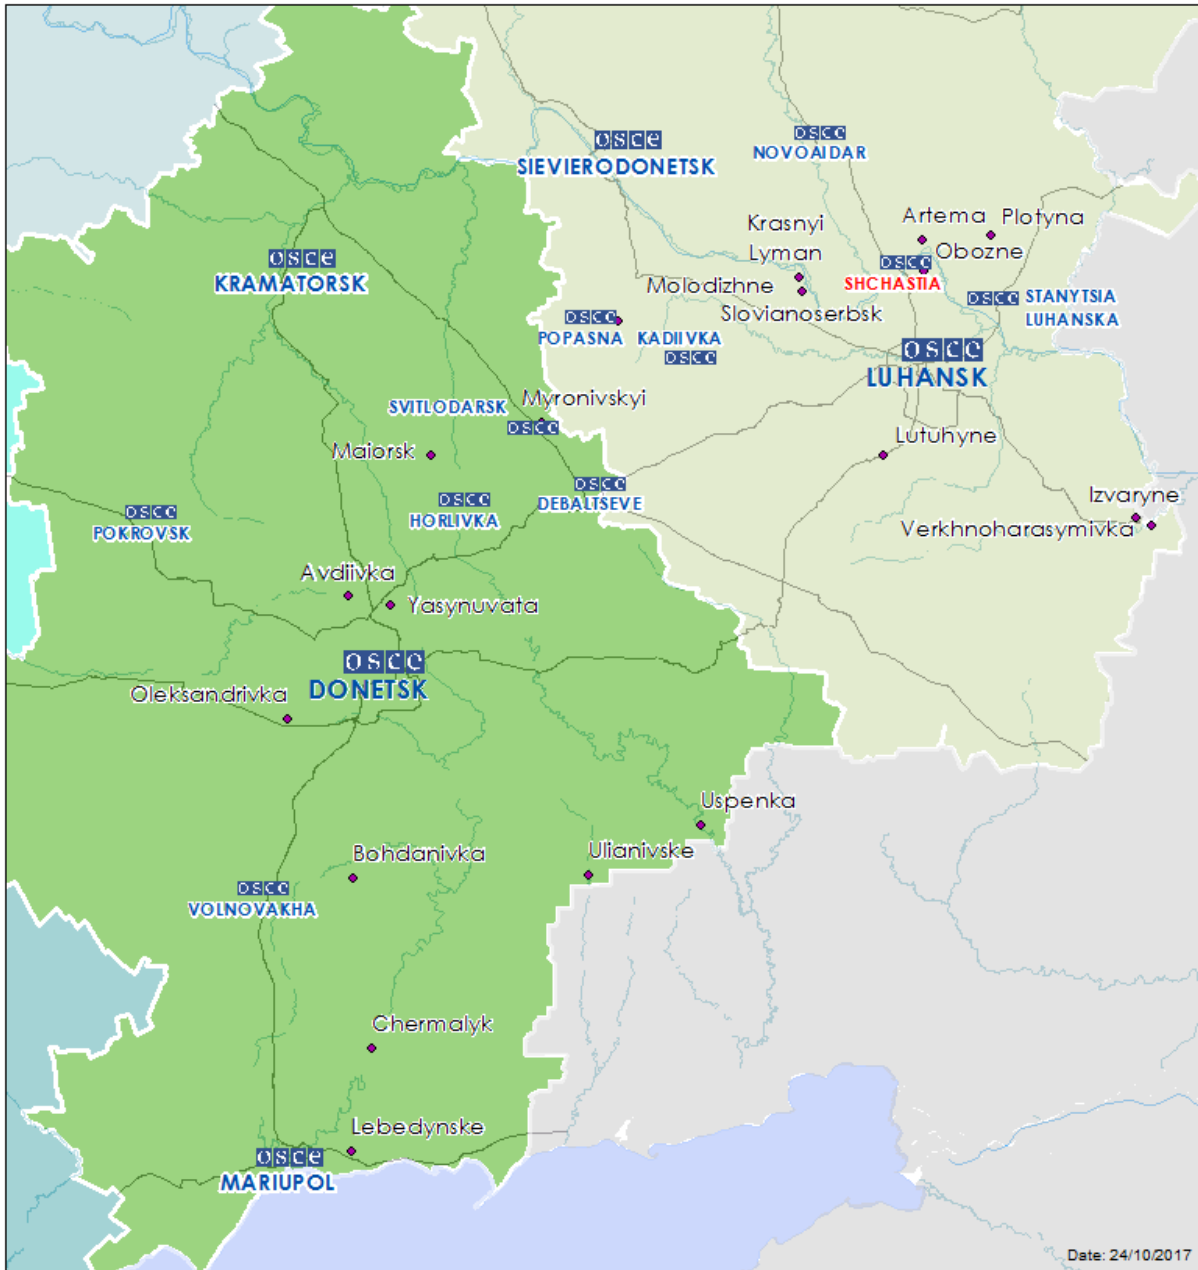

Мапа Донецької та Луганської областей²

² За рішенням Постійної ради №1117 від 21 березня 2014 року, СММ базується у десяти містах на всій території України (Херсон, Одеса, Львів, Івано-Франківськ, Харків, Донецьк, Дніпро, Чернівці, Луганськ і Київ). Ця мапа східної України призначена для ілюстративних цілей. На ній вказані населені пункти, згадані у звіті, а також ті, де є офіси СММ (команди спостерігачів, представництва і передові патрульні бази) в Донецькій і Луганській областях. (Червоним кольором виділена передова патрульна база, з якої співробітники СММ були тимчасово передислоковані починаючи з 27 вересня 2016 року згідно з рекомендаціями експертів з безпеки з деяких держав-учасниць ОБСЄ).