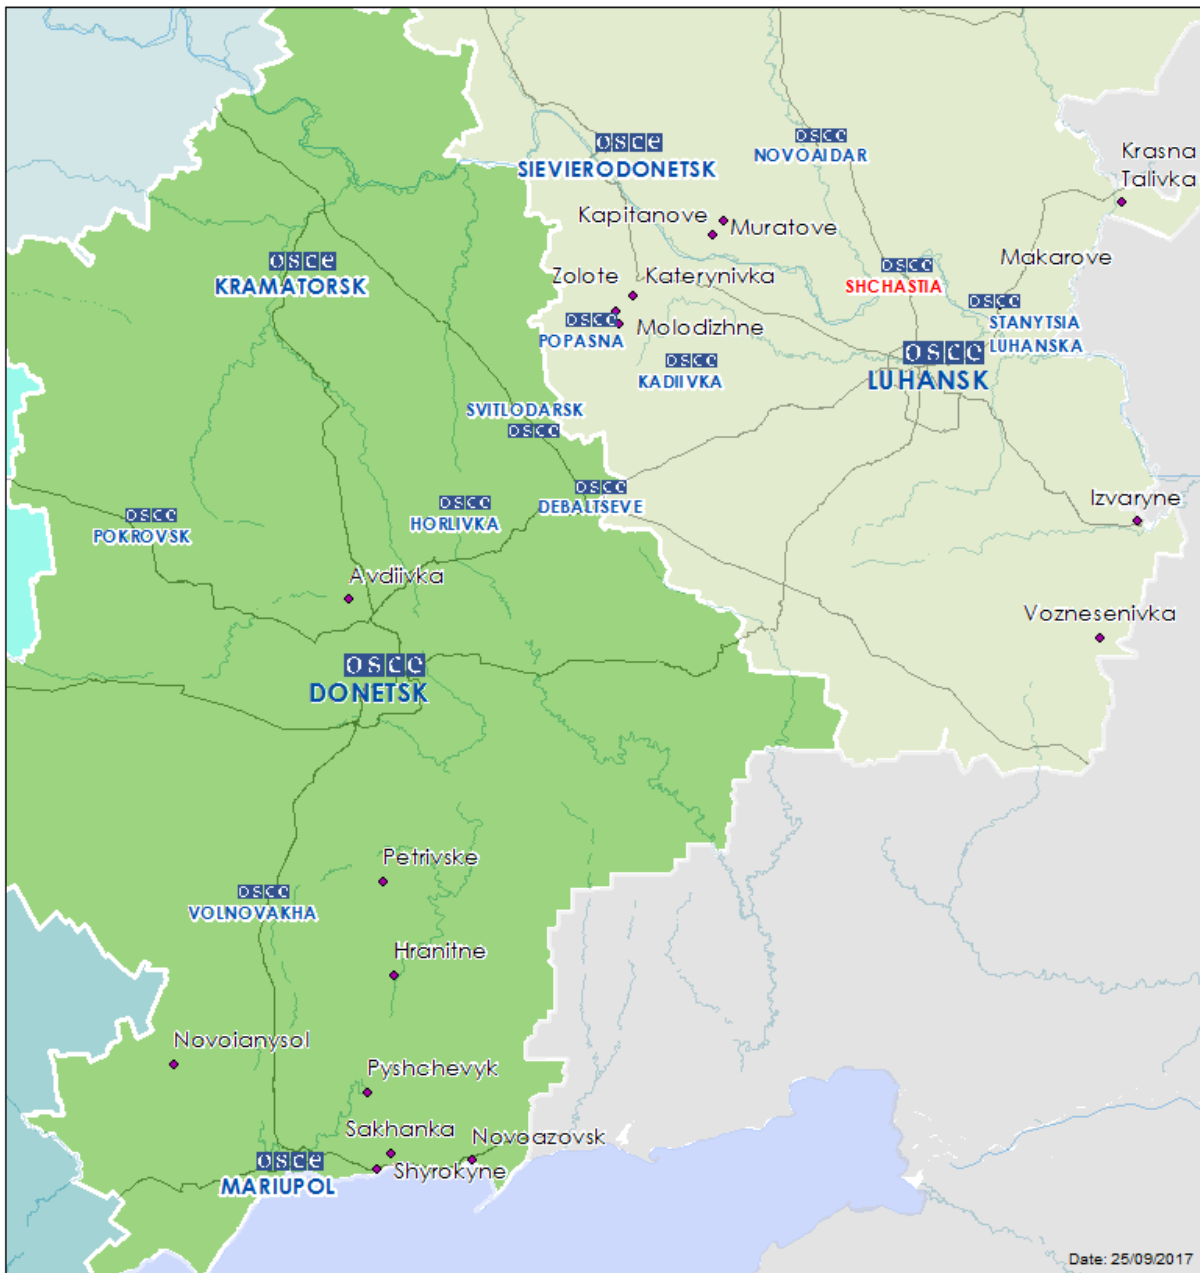

Мапа Донецької та Луганської областей²

² За рішенням Постійної ради №1117 від 21 березня 2014 року, СММ базується у десяти містах на всій території України (Херсон, Одеса, Львів, Івано-Франківськ, Харків, Донецьк, Дніпро, Чернівці, Луганськ та Київ). Ця мапа східної України призначена для ілюстративних цілей. На ній вказані населені пункти, згадані у звіті, а також ті, де є офіси СММ (команди спостерегачів, представництва і передові патрульні бази) в Донецькій і Луганській областях. (Червоним кольором виділена передова патрульна база, з якої співробітники СММ були тимчасово передислоковані починаючи з 27 вересня 2016 року згідно з рекомендаціями експертів з безпеки з деяких держав-учасниць ОБСЄ).