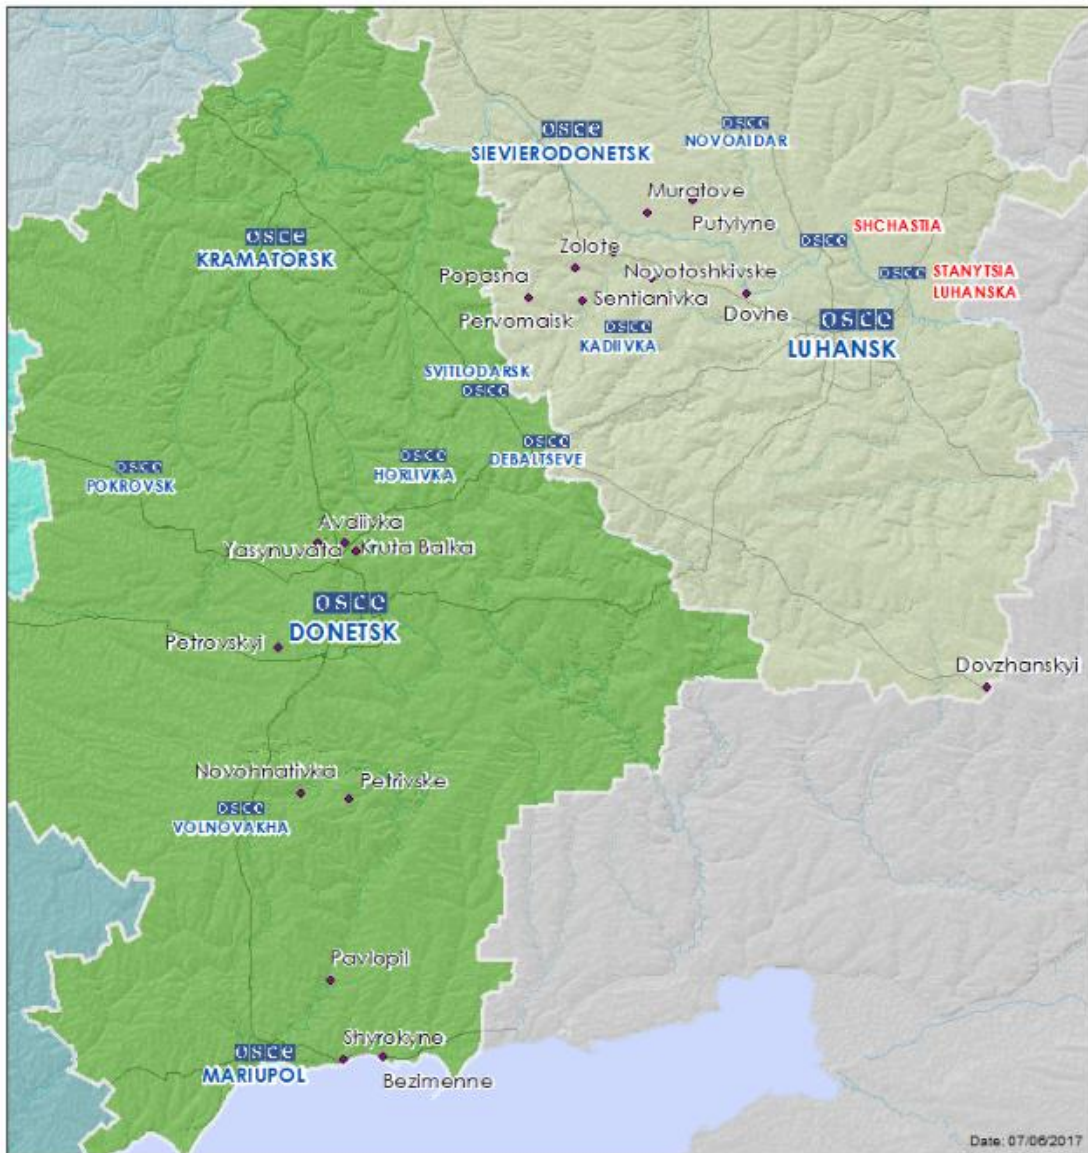

## Карта Донецкой и Луганской областей<sup>2</sup>

<sup>2</sup> По решению Постоянного совета №1117 от 21 марта 2014 года, СММ базируется в десяти городах на всей территории Украины (Херсон, Одесса, Львов, Ивано-Франковск, Харьков, Донецк, Днепр, Черновцы, Луганск и Киев). Эта карта восточной Украины предназначена для иллюстративных целей. На ней указаны населенные пункты, упомянутые в отчете, а также те, где находятся офисы СММ (команды наблюдателей, представительства и передовые патрульные базы) в Донецкой и Луганской областях. (Красным цветом выделены передовые патрульные базы, с которых сотрудники СММ были временно передислоцированы с 27 сентября на основании рекомендаций экспертов по безопасности из некоторых государств-участников ОБСЕ).