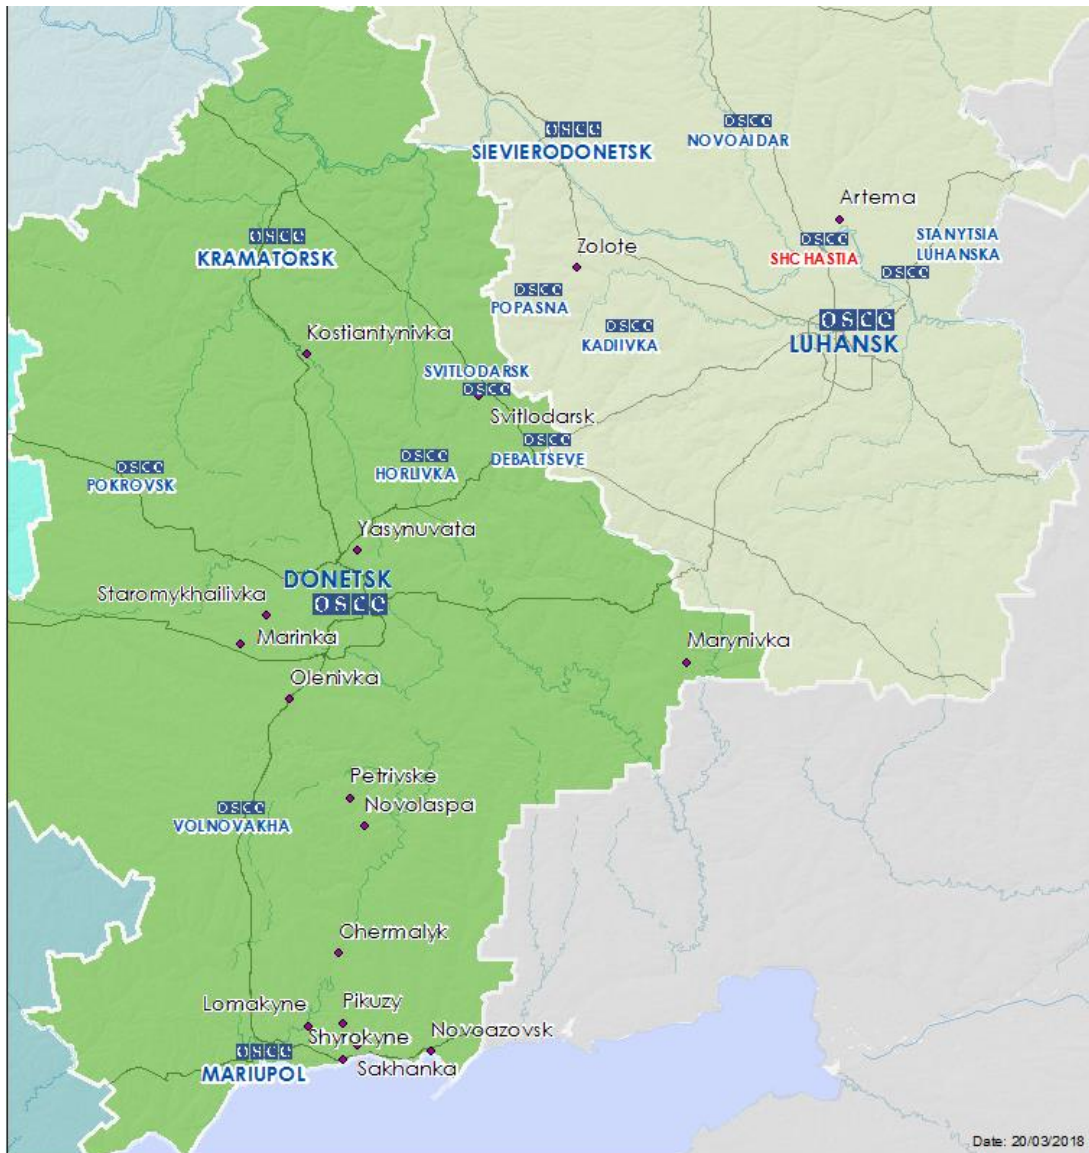

Карта Донецкой и Луганской областей²

² По решению Постоянного совета №1117 от 21 марта 2014 года, СММ базируется в десяти городах на всей территории Украины (Херсон, Одесса, Львов, Ивано-Франковск, Харьков, Донецк, Днепр, Черновцы, Луганск и Киев). Эта карта восточной Украины предназначена для иллюстративных целей. На ней указаны населенные пункты, упомянутые в отчете, а также те, где находятся офисы СММ (команды наблюдателей, представительства и передовые патрульные базы) в Донецкой и Луганской областях. (Красным цветом выделены передовые патрульные базы, с которых сотрудники СММ были временно передислоцированы на основании рекомендаций экспертов по безопасности из некоторых государств-участников ОБСЕ и с учетом требований СММ по безопасности).