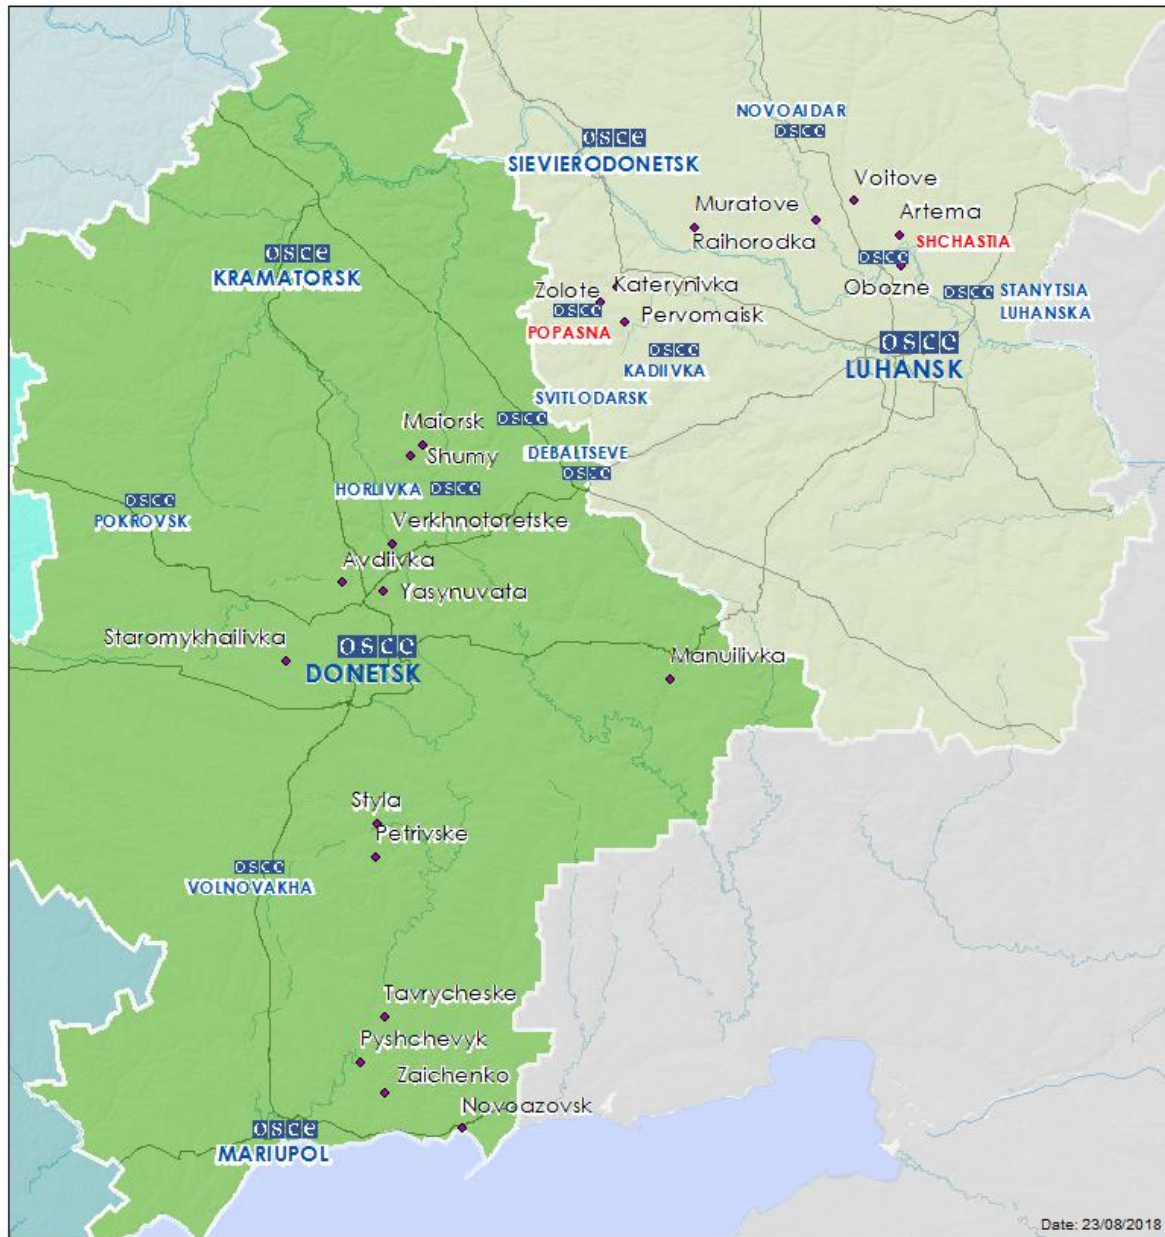

Мапа Донецької та Луганської областей²

² За рішенням Постійної ради №1117 від 21 березня 2014 року, СММ базується у десяти містах на всій території України (Херсон, Одеса, Львів, Івано-Франківськ, Харків, Донецьк, Дніпро, Чернівці, Луганськ і Київ). Ця мапа східної України призначена для ілюстративних цілей. На ній вказані населені пункти, згадані у звіті, а також ті, де є офіси СММ (команди спостерігачів, представництва і передові патрульні бази) в Донецькій і Луганській областях. (Червоним кольором виділені передові патрульні бази, з яких співробітники СММ були тимчасово передислоковані починаючи з 27 вересня 2016 року згідно з рекомендаціями експертів з безпеки з деяких держав-учасниць ОБСЄ та з урахуванням вимог СММ щодо безпеки).