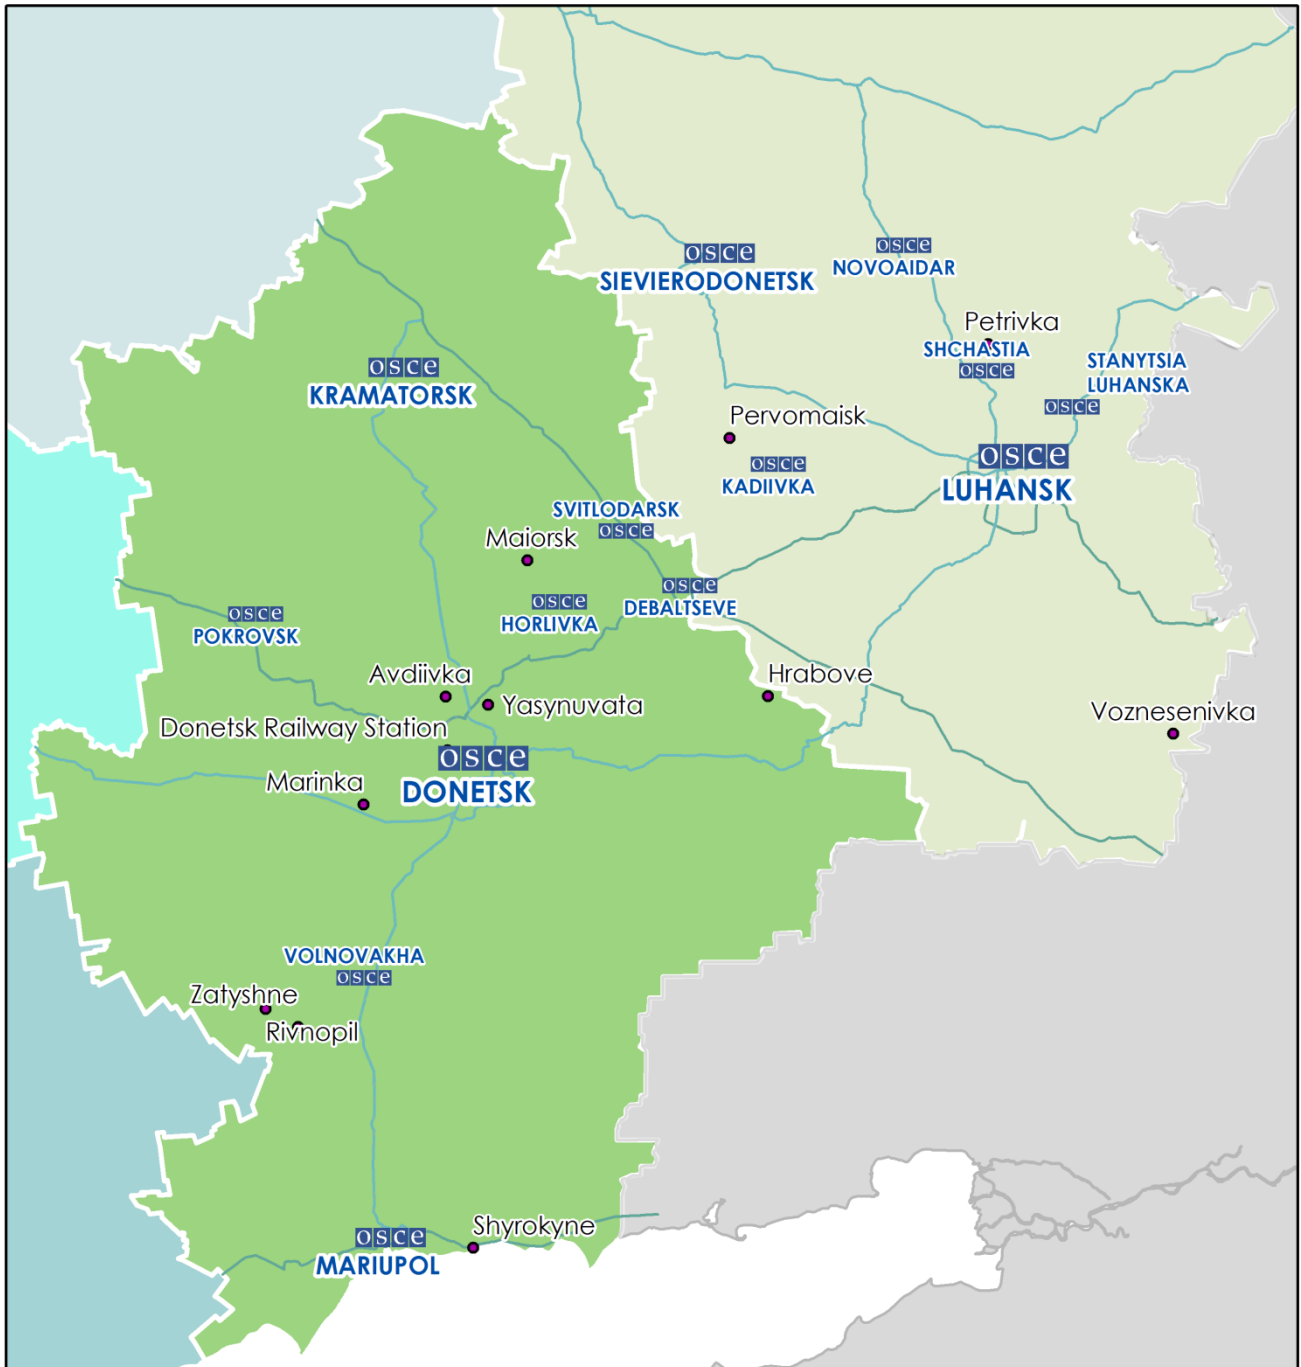

	4-6 км на ПнПнЗх	Чули 1 вибух невизначеного походження		7 вересня, 13:35
	4-7 км на ЗхПнЗх	Чули 1 вибух невизначеного походження		7 вересня, 14:52
м. Авдіївка (підконтрольне уряду, 17 км на ПнЗх від Донецька)	1,5 км на ПнСх	Чули 5 вибухів (вихідних пострілів)	Безвідкатна гармата (СПГ-9, 73 мм) або гармата БМП-1 (73 мм)	7 вересня, 12:20-13:30
	4 км на ПдСх	Чули 1 вибух (удар)	Міномет (120 мм)	7 вересня, 15:51
		Чули 1 вибух невизначеного походження	Н/Д	7 вересня, 15:59
с. Пікузи (колишня назва — с. Комінтернове, підконтрольне «ДНР», 23 км на ПнСх від Маріуполя)	Н/Д на Пн	Чули 1 вибух невизначеного походження	Н/Д	7 вересня, 12:28
7 км на ПнПнСх від центру м. Горлівка (підконтрольне «ДНР», 39 км на ПнСх від Донецька)	1-1,5 км на ПнСх	Чули 1 вибух невизначеного походження	Н/Д	7 вересня, 15:00
1 км на ПдСх від с-ща Майорськ (підконтрольне уряду, 45 км на ПнСх від Донецька)	1 км на ПнСх	Чули 1 вибух невизначеного походження	Міномет (калібр — Н/Д)	7 вересня, 15:10
3 км на Пд від мосту в смт Станиця Луганська (підконтрольне уряду, 16 км на ПнСх від Луганська)	0,3 км на Сх	Чули 11 одиночних пострілів	Великокаліберний кулемет	7 вересня, 11:51

Мапа Донецької та Луганської областей²

² За рішенням Постійної Ради №1117 від 21 березня 2014 року, СММ базується у десяти містах на всій території України (Херсон, Одеса, Львів, Івано-Франківськ, Харків, Донецьк, Дніпро, Чернівці, Луганськ і Київ). Ця мапа східної України призначена для ілюстративних цілей. На ній вказані населені пункти, згадані у звіті, а також ті, де є офіси СММ (команди спостерігачів, представництва і передові патрульні бази) в Донецькій і Луганській областях.