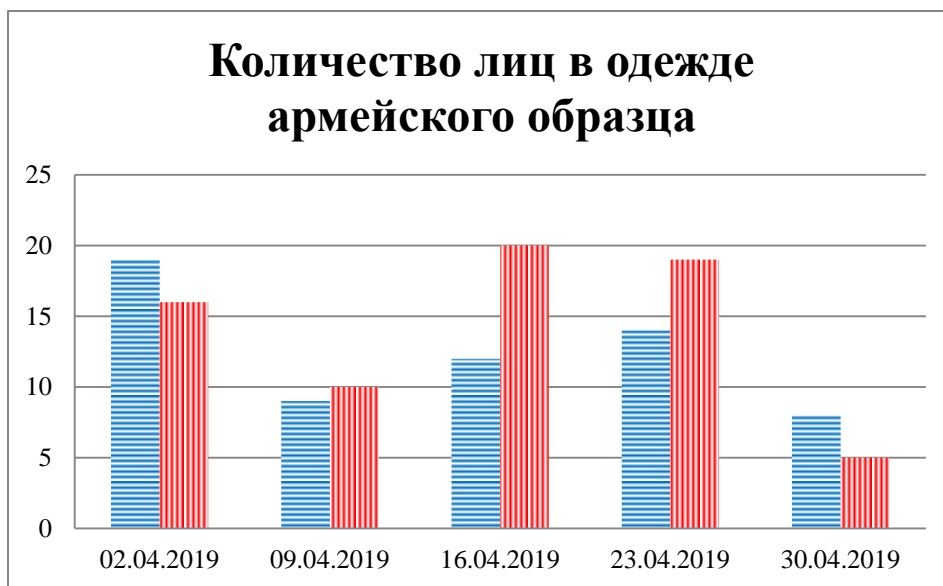

Тенденции и цифры наглядно

(За период с 09:00 26 марта 2019 года по 09:00 30 апреля 2019 года)¹

■ – в Российскую Федерацию ■ – на Украину

¹ Даты, указанные под каждым графиком, обозначают день публикации Ежедневного бюллетеня и относятся к данным наблюдений за предыдущие семь дней.