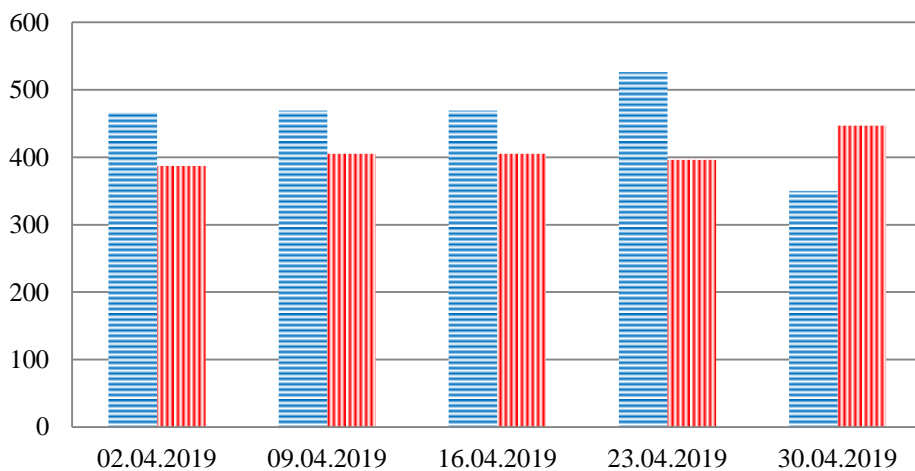

Тенденции и цифры наглядно

(За период с 09:00 26 марта 2019 года по 09:00 30 апреля 2019 года)¹

■ – в Российскую Федерацию ■ – на Украину

¹ Даты, указанные под каждым графиком, обозначают день публикации Ежедневного бюллетеня и относятся к данным наблюдений за предыдущие семь дней.

Семьи со значительным количеством багажа

Грузовики

Расписание поездов, звук прохождения которых был слышен на ПШ "Гуково"

Дата	В РФ	В Украину
23.04.2019	17:39 21:35	15:02 19:46
24.04.2019	8:59 15:26 19:31	3:51 5:50 9:30
25.04.2019	8:38 22:02	2:07 20:09
26.04.2019	5:10 13:57 16:29	11:45 14:28
27.04.2019	19:13	3:30
28.04.2019	13:10 22:10	6:25 11:30 15:01
29.04.2019	15:53	1:46 11:56
30.04.2019	3:30	