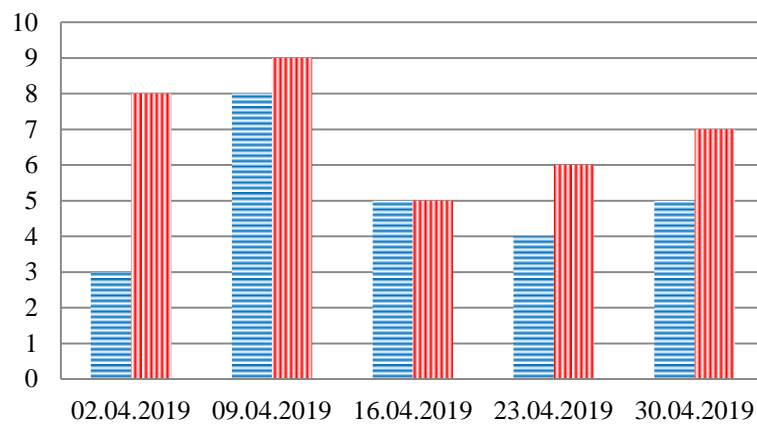

Тенденции и цифры наглядно

(За период с 09:00 26 марта 2019 года по 09:00 30 апреля 2019 года)¹

■ – в Российскую Федерацию ■ – на Украину

¹ Даты, указанные под каждым графиком, обозначают день публикации Ежедневного бюллетеня и относятся к данным наблюдений за предыдущие семь дней.

Семьи со значительным количеством багажа

Грузовики

Расписание поездов, звук прохождения которых был слышен на ПШ "Гуково"

Дата	В РФ	В Украину
23.04.2019	17:39 21:35	15:02 19:46
24.04.2019	8:59 15:26 19:31	3:51 5:50 9:30
25.04.2019	8:38 22:02	2:07 20:09
26.04.2019	5:10 13:57 16:29	11:45 14:28
27.04.2019	19:13	3:30
28.04.2019	13:10 22:10	6:25 11:30 15:01
29.04.2019	15:53	1:46 11:56
30.04.2019	3:30	