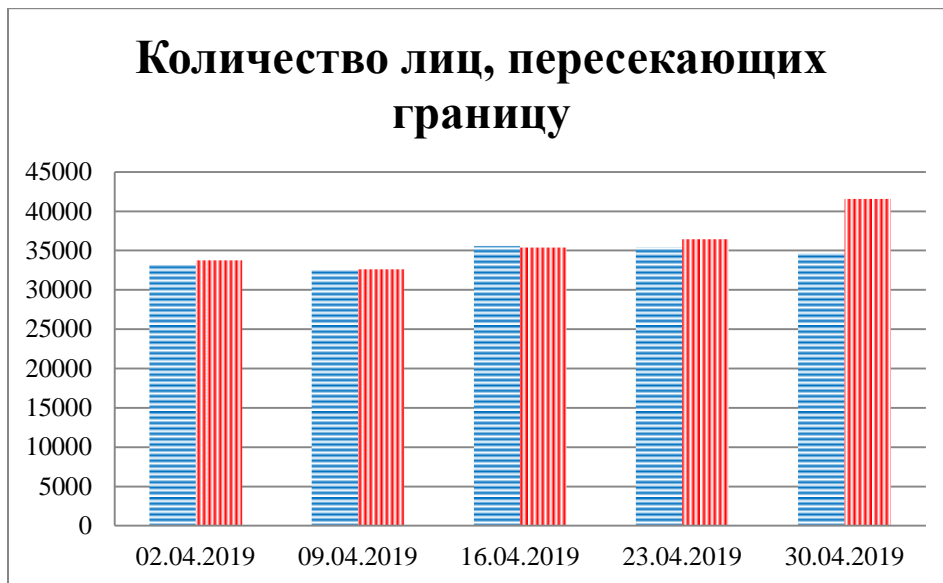

Тенденции и цифры наглядно

(За период с 09:00 26 марта 2019 года по 09:00 30 апреля 2019 года)¹

■ – в Российскую Федерацию ■ – на Украину

¹ Даты, указанные под каждым графиком, обозначают день публикации Ежедневного бюллетеня и относятся к данным наблюдений за предыдущие семь дней.