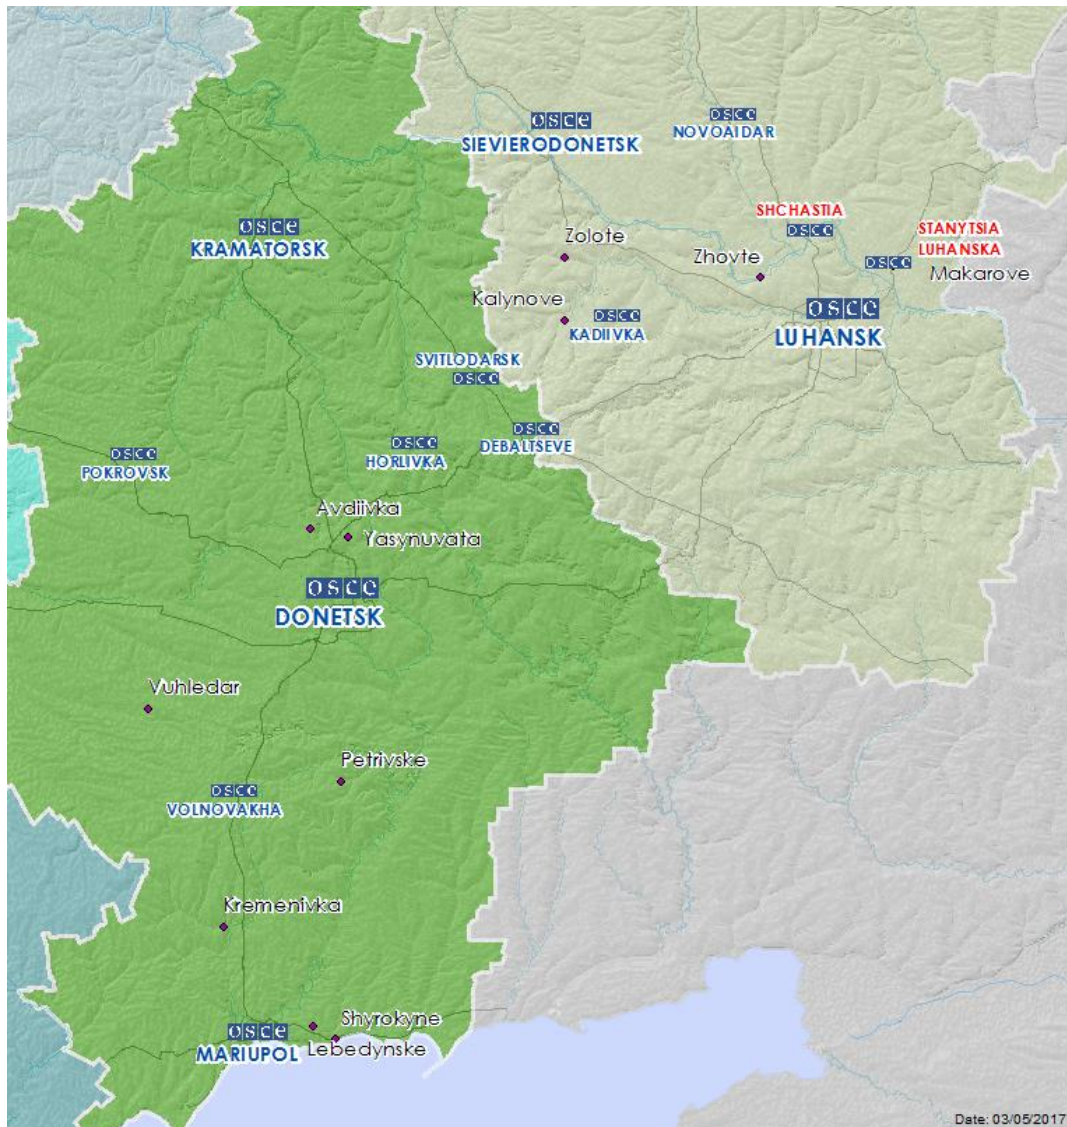

Карта Донецкой и Луганской областей²

² По решению Постоянного совета №1117 от 21 марта 2014 года, СММ базируется в десяти городах на всей территории Украины (Херсон, Одесса, Львов, Ивано-Франковск, Харьков, Донецк, Днепр, Черновцы, Луганск и Киев). Эта карта восточной Украины предназначена для иллюстративных целей. На ней указаны населенные пункты, упомянутые в отчете, а также те, где находятся офисы СММ (команды наблюдателей, представительства и передовые патрульные базы) в Донецкой и Луганской областях. (Красным цветом выделены передовые патрульные базы, с которых сотрудники СММ были временно передислоцированы с 27 сентября 2016 года на основании рекомендаций экспертов по безопасности из некоторых государств-участников ОБСЕ).