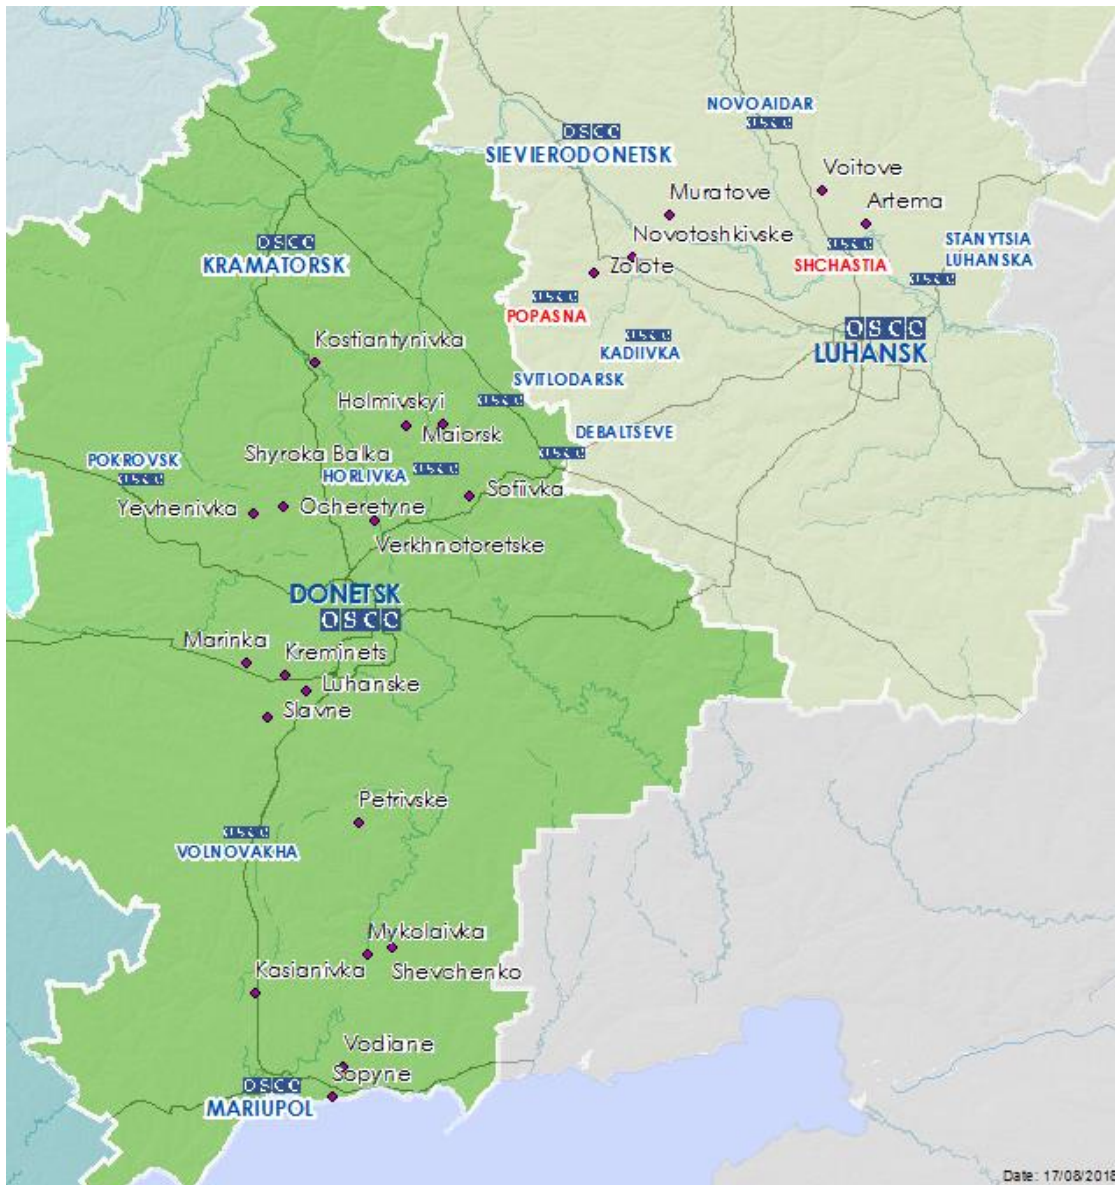

Мапа Донецької та Луганської областей²

² За рішенням Постійної ради №1117 від 21 березня 2014 року, СММ базується у десяти містах на всій території України (Херсон, Одеса, Львів, Івано-Франківськ, Харків, Донецьк, Дніпро, Чернівці, Луганськ і Київ). Ця мапа східної України призначена для ілюстративних цілей. На ній вказані населені пункти, згадані у звіті, а також ті, де є офіси СММ (команди спостерігачів, представництва і передові патрульні бази) в Донецькій і Луганській областях. (Червоним кольором виділені передові патрульні бази, з яких співробітники СММ були тимчасово передислоковані згідно з рекомендаціями експертів з безпеки з деяких держав-учасниць ОБСЄ та з урахуванням вимог СММ щодо безпеки).