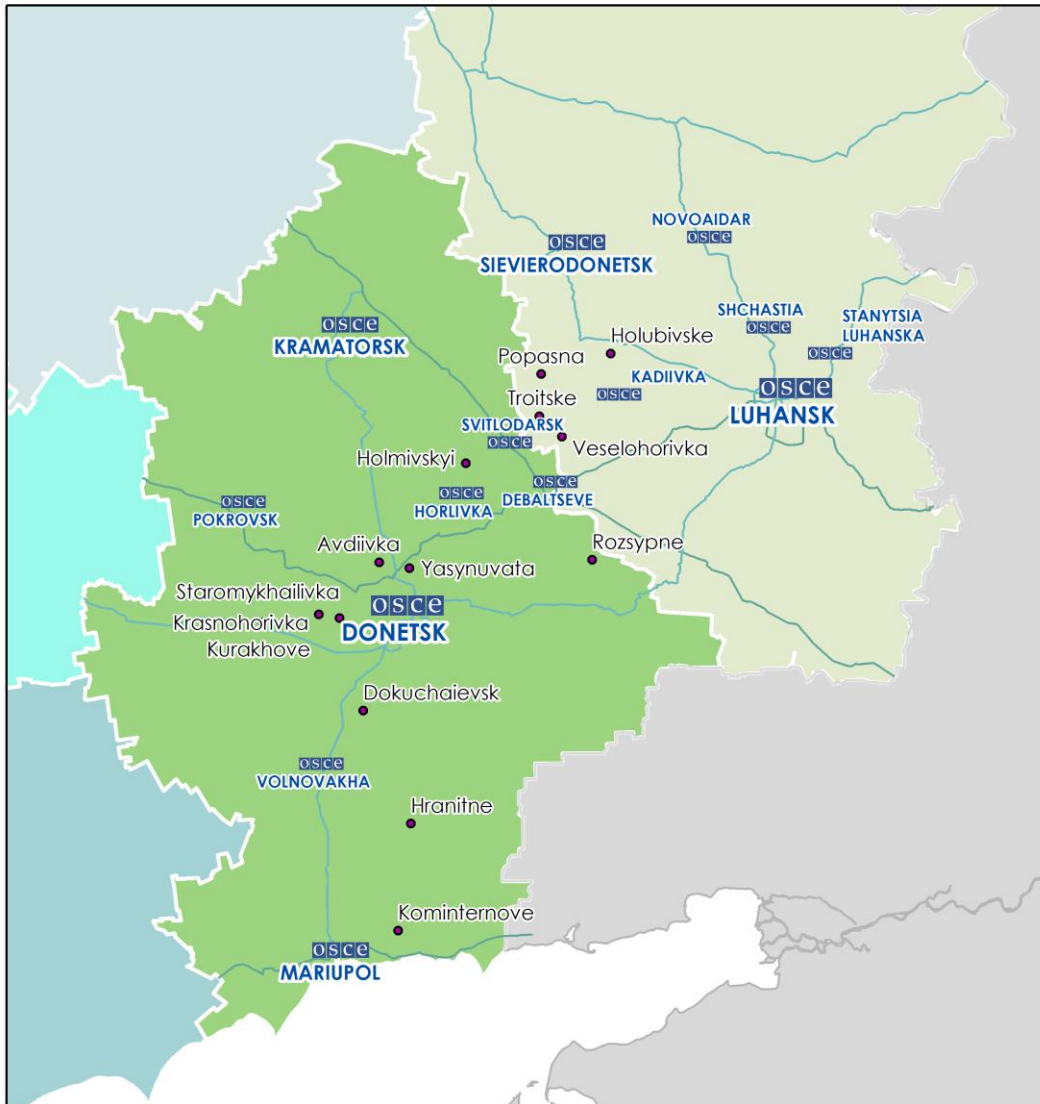

Карта Донецкой и Луганской областей², 16 июня 2016 г.

²По решению Постоянного Совета №1117 от 21 марта 2014 года, СММ базируется в десяти городах на всей территории Украины (Херсон, Одесса, Львов, Ивано-Франковск, Харьков, Донецк, Днепр, Черновцы, Луганск и Киев). Эта карта восточной Украины предназначена для иллюстративных целей. На ней указаны населенные пункты, упомянутые в отчете, а также те, где находятся офисы СММ (команды наблюдателей, представительства и передовые патрульные базы) в Донецкой и Луганской областях.