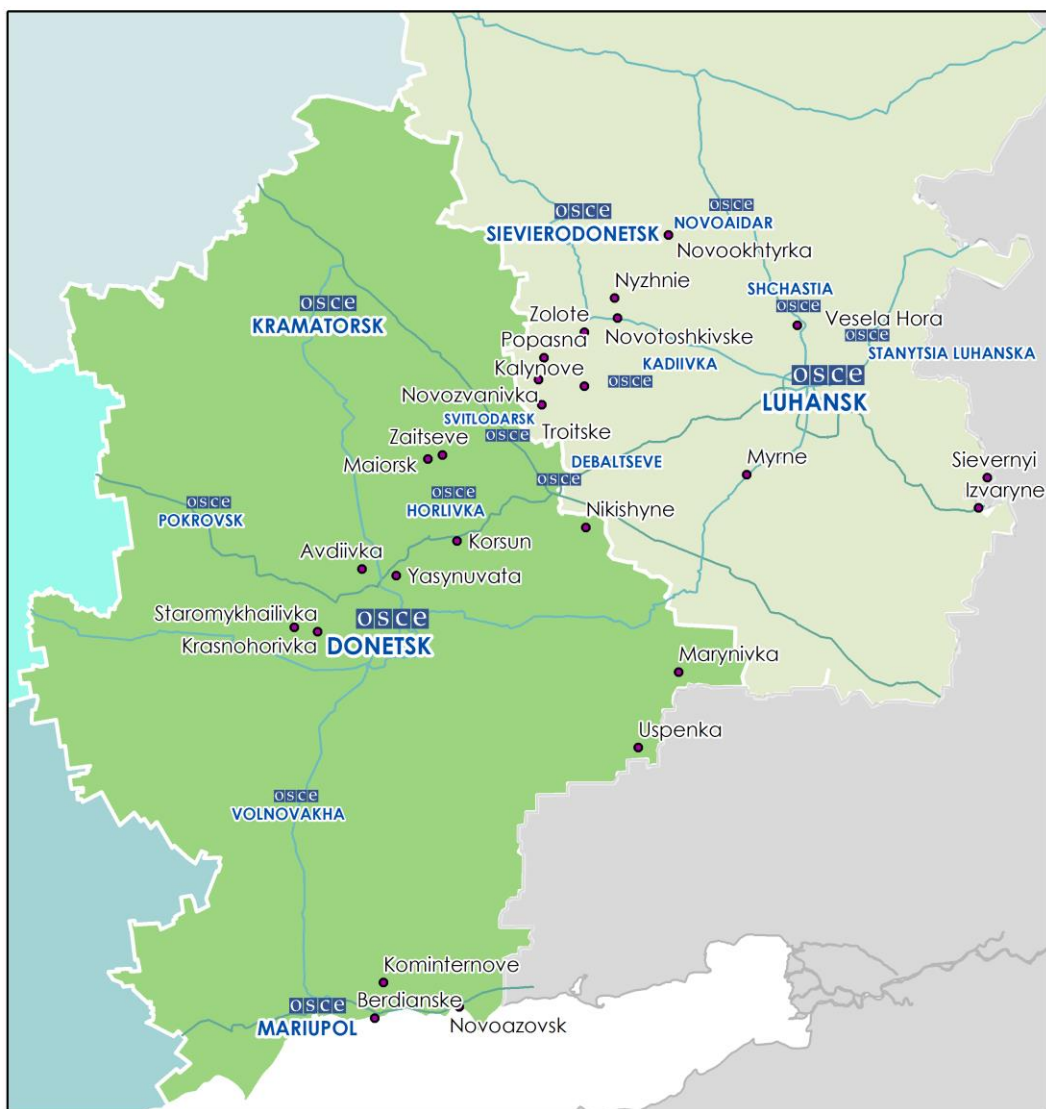

23 км к СВ от Мариуполя)				
с. Саханка (подконтрольное «ДНР», 24 км к В от Мариуполя)	0,3 км к ЮЗ	Слышали 1 выстрел		12 июня, 15:00
г. Горловка (подконтрольный «ДНР», 39 км к С от Донецка)	8 км к ЮЗ	Слышали 15 взрывов неопределенного происхождения	Н/Д	12 июня, 12:45-13:00
с. Веселая Гора (подконтрольное «ЛНР», 16 км к С от Луганска)	5 км к ЮЗ	Слышали 34 одиночных выстрела	Стрелковое оружие	12 июня, 16:34- 16:44

Карта Донецкой и Луганской областей², 12 июня 2016 г.

²По решению Постоянного Совета №1117 от 21 марта 2014 года, СММ базируется в десяти городах на всей территории Украины (Херсон, Одесса, Львов, Ивано-Франковск, Харьков, Донецк, Днепр, Черновцы, Луганск и Киев). Эта карта восточной Украины предназначена для иллюстративных целей. На ней указаны населенные пункты, упомянутые в отчете, а также те, где находятся офисы СММ (команды наблюдателей, представительства и передовые патрульные базы) в Донецкой и Луганской областях.