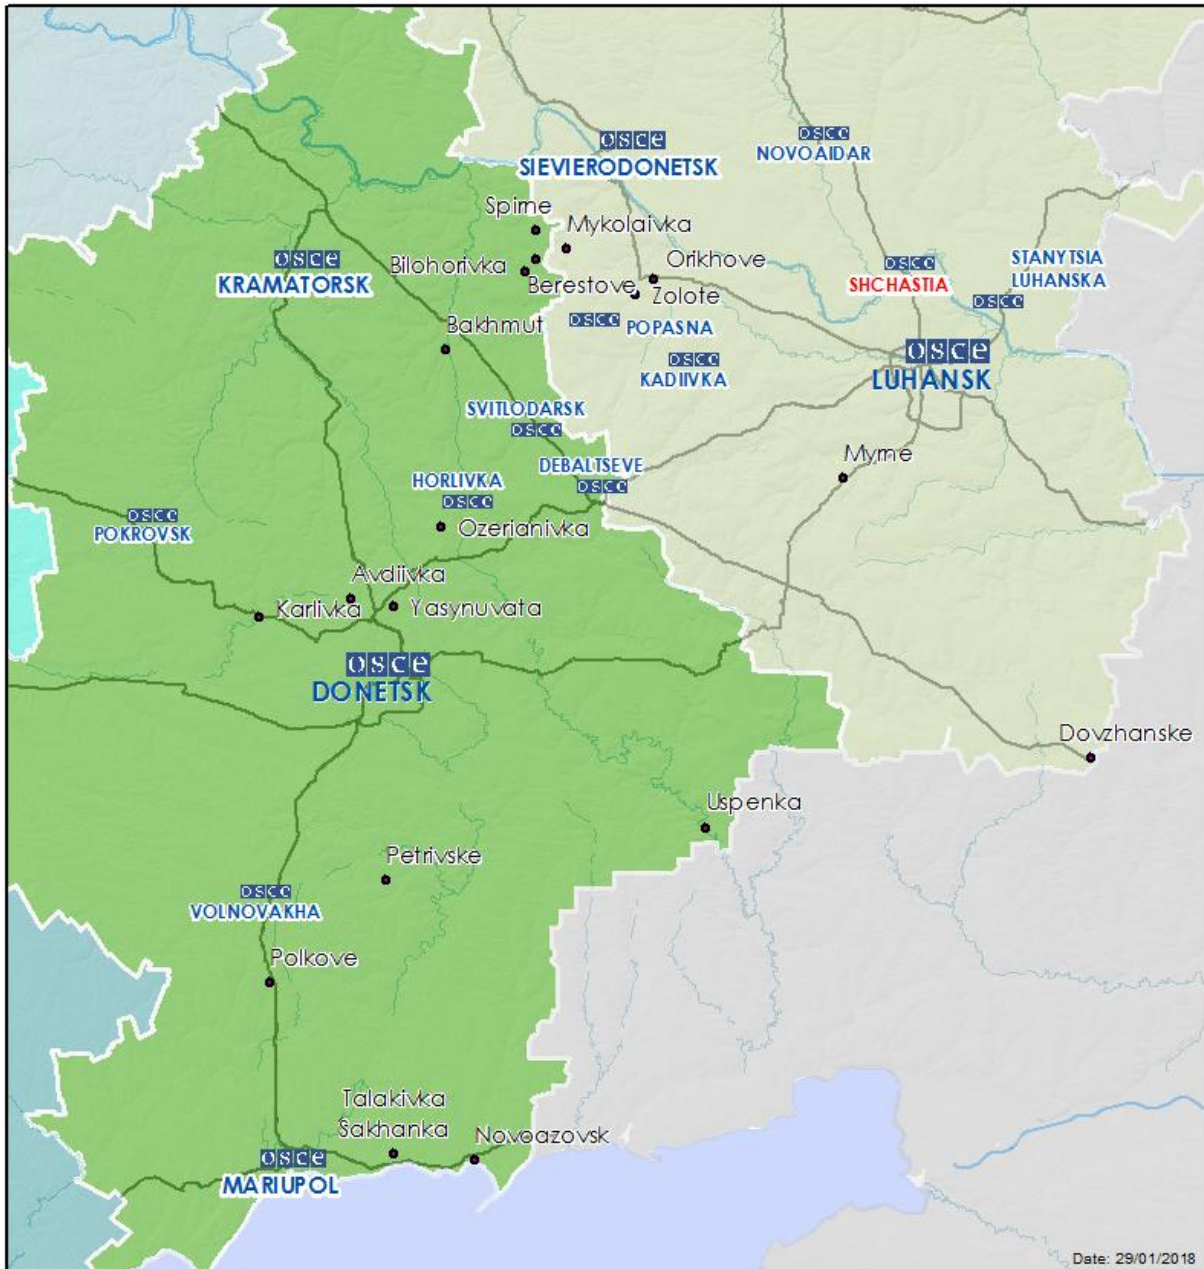

Мапа Донецької та Луганської областей²

² За рішенням Постійної ради №1117 від 21 березня 2014 року, СММ базується у десяти містах на всій території України (Херсон, Одеса, Львів, Івано–Франківськ, Харків, Донецьк, Дніпро, Чернівці, Луганськ і Київ). Ця мапа східної України призначена для ілюстративних цілей. На ній вказані населені пункти, згадані у звіті, а також ті, де є офіси СММ (команди спостерігачів, представництва і передові патрульні бази) в Донецькій і Луганській областях. (Червоним кольором виділена передова патрульна база, з якої співробітники СММ були тимчасово передислоковані починаючи з 27 вересня 2016 року згідно з рекомендаціями експертів з безпеки з деяких держав–учасниць ОБСЄ).