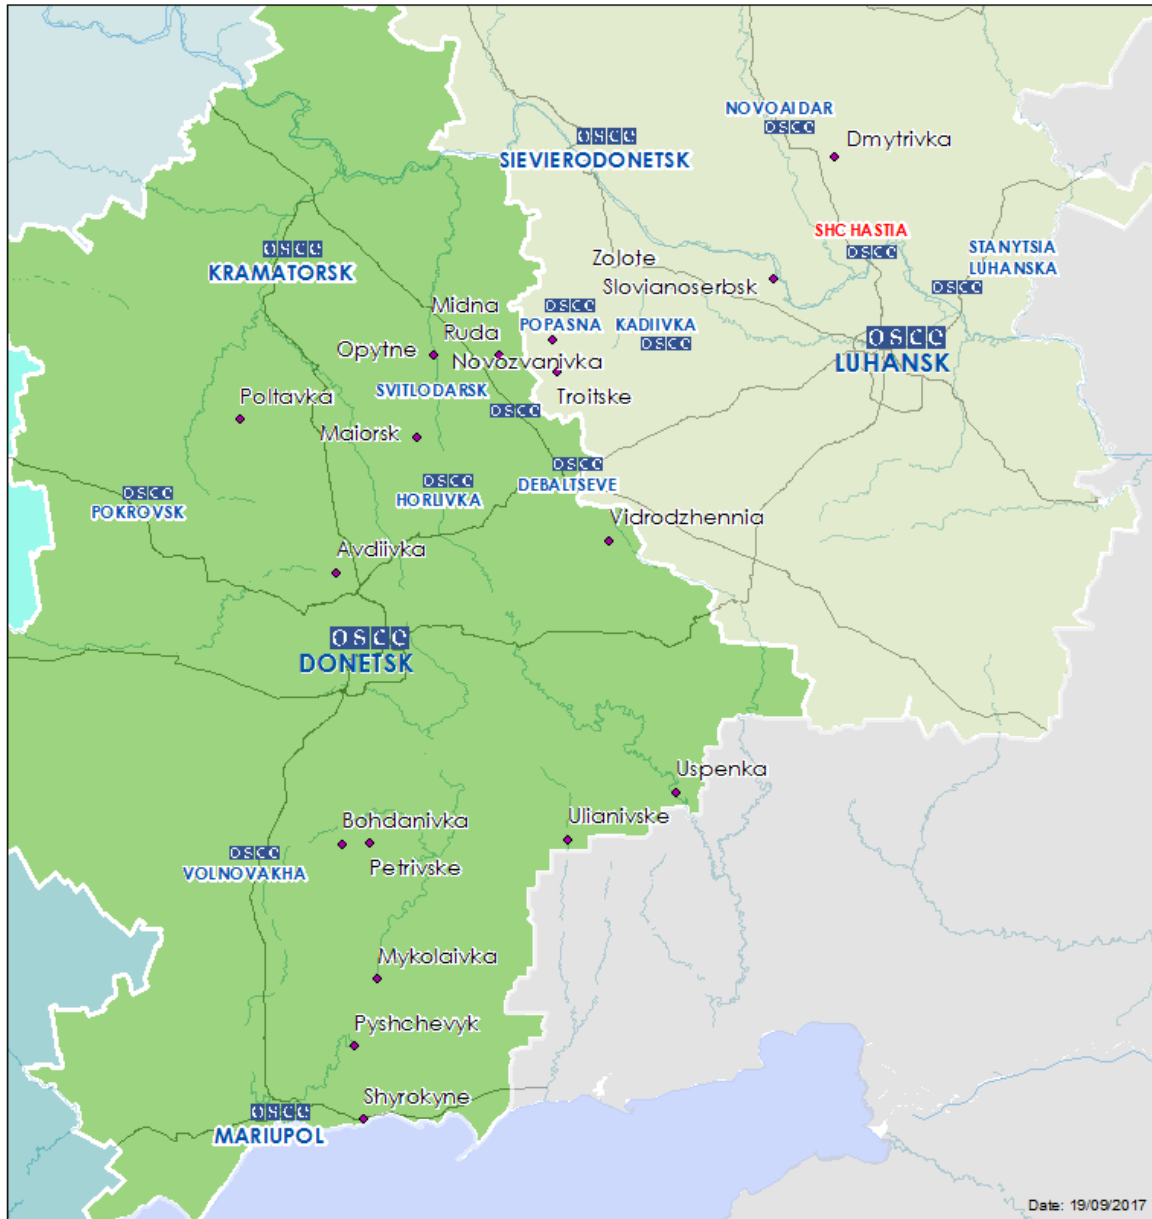

Мапа Донецької та Луганської областей²

² За рішенням Постійної ради №1117 від 21 березня 2014 року, СММ базується у десяти містах на всій території України (Херсон, Одеса, Львів, Івано-Франківськ, Харків, Донецьк, Дніпро, Чернівці, Луганськ та Київ). Ця мапа східної України призначена для ілюстративних цілей. На ній вказані населені пункти, згадані у звіті, а також ті, де є офіси СММ (команди спостерігачів, представництва і передові патрульні бази) в Донецькій і Луганській областях. (Червоним кольором виділена передова патрульна база, з якої співробітники СММ були тимчасово передислоковані починаючи з 27 вересня 2016 року згідно з рекомендаціями експертів з безпеки з деяких держав-учасниць ОБСЄ).