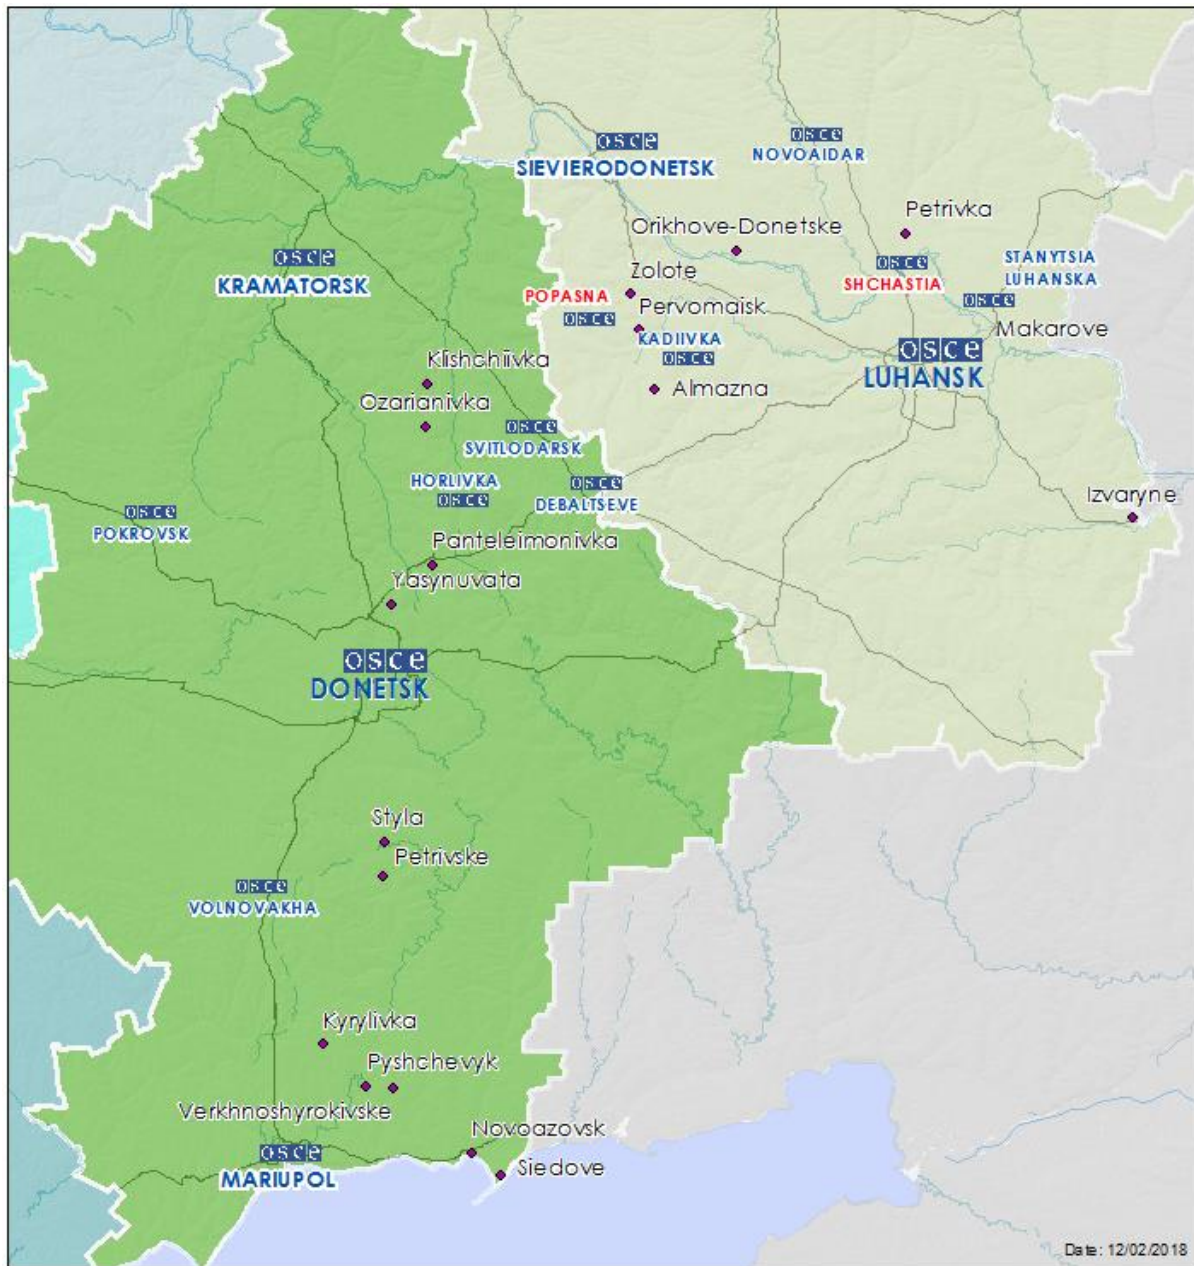

Карта Донецкой и Луганской областей²

² По решению Постоянного совета №1117 от 21 марта 2014 года, СММ базируется в десяти городах на всей территории Украины (Херсон, Одесса, Львов, Ивано-Франковск, Харьков, Донецк, Днепр, Черновцы, Луганск и Киев). Эта карта восточной Украины предназначена для иллюстративных целей. На ней указаны населенные пункты, упомянутые в отчете, а также те, где находятся офисы СММ (команды наблюдателей, представительства и передовые патрульные базы) в Донецкой и Луганской областях. (Красным цветом выделены передовые патрульные базы, с которых сотрудники СММ были временно передислоцированы на основании рекомендаций экспертов по безопасности из некоторых государств-участников ОБСЕ и с учетом требований СММ по безопасности).