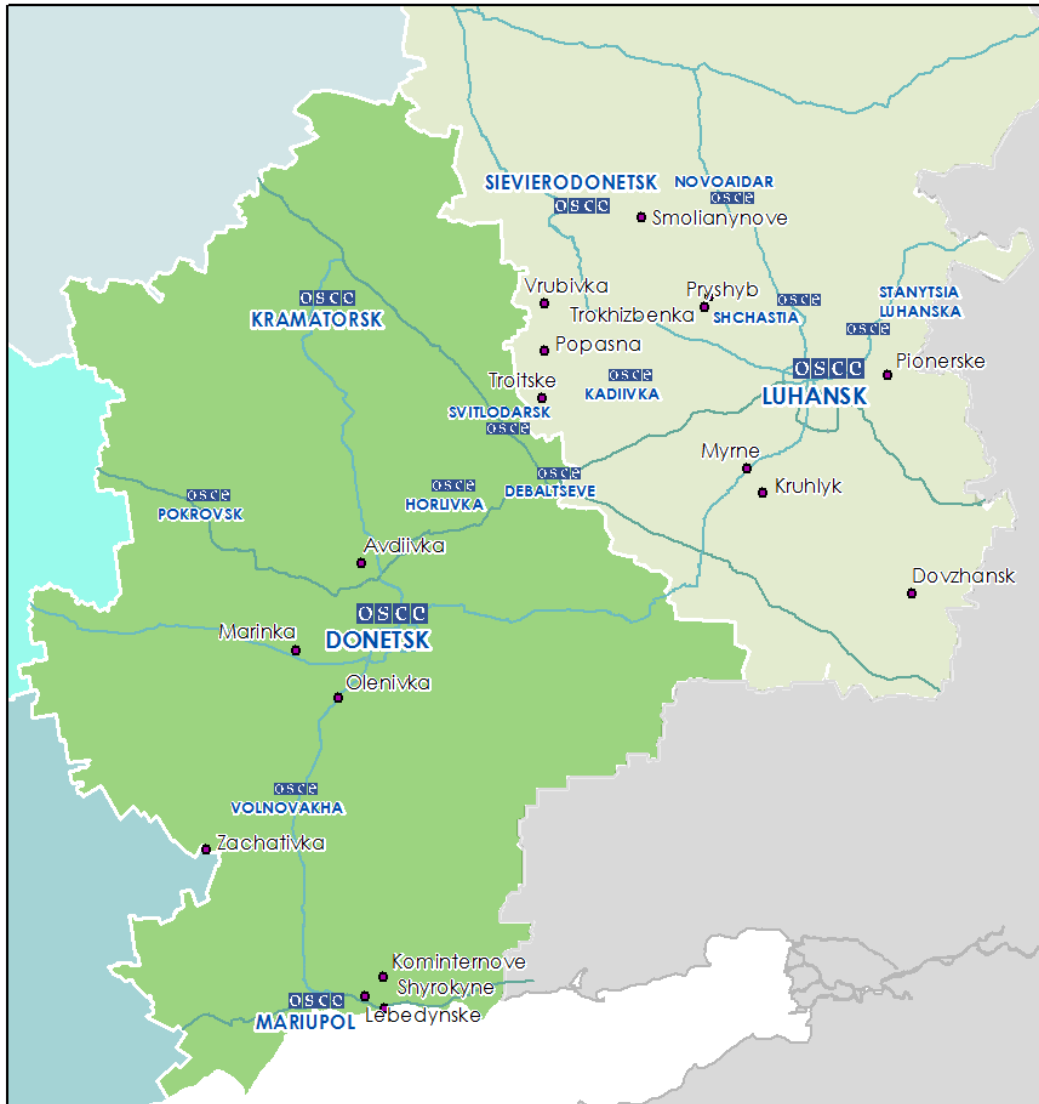

Карта Донецкой и Луганской областей², 27 июня 2016 г.

²По решению Постоянного Совета №1117 от 21 марта 2014 года, СММ базируется в десяти городах на всей территории Украины (Херсон, Одесса, Львов, Ивано-Франковск, Харьков, Донецк, Днепр, Черновцы, Луганск и Киев). Эта карта восточной Украины предназначена для иллюстративных целей. На ней указаны населенные пункты, упомянутые в отчете, а также те, где находятся офисы СММ (команды наблюдателей, представительства и передовые патрульные базы) в Донецкой и Луганской областях.