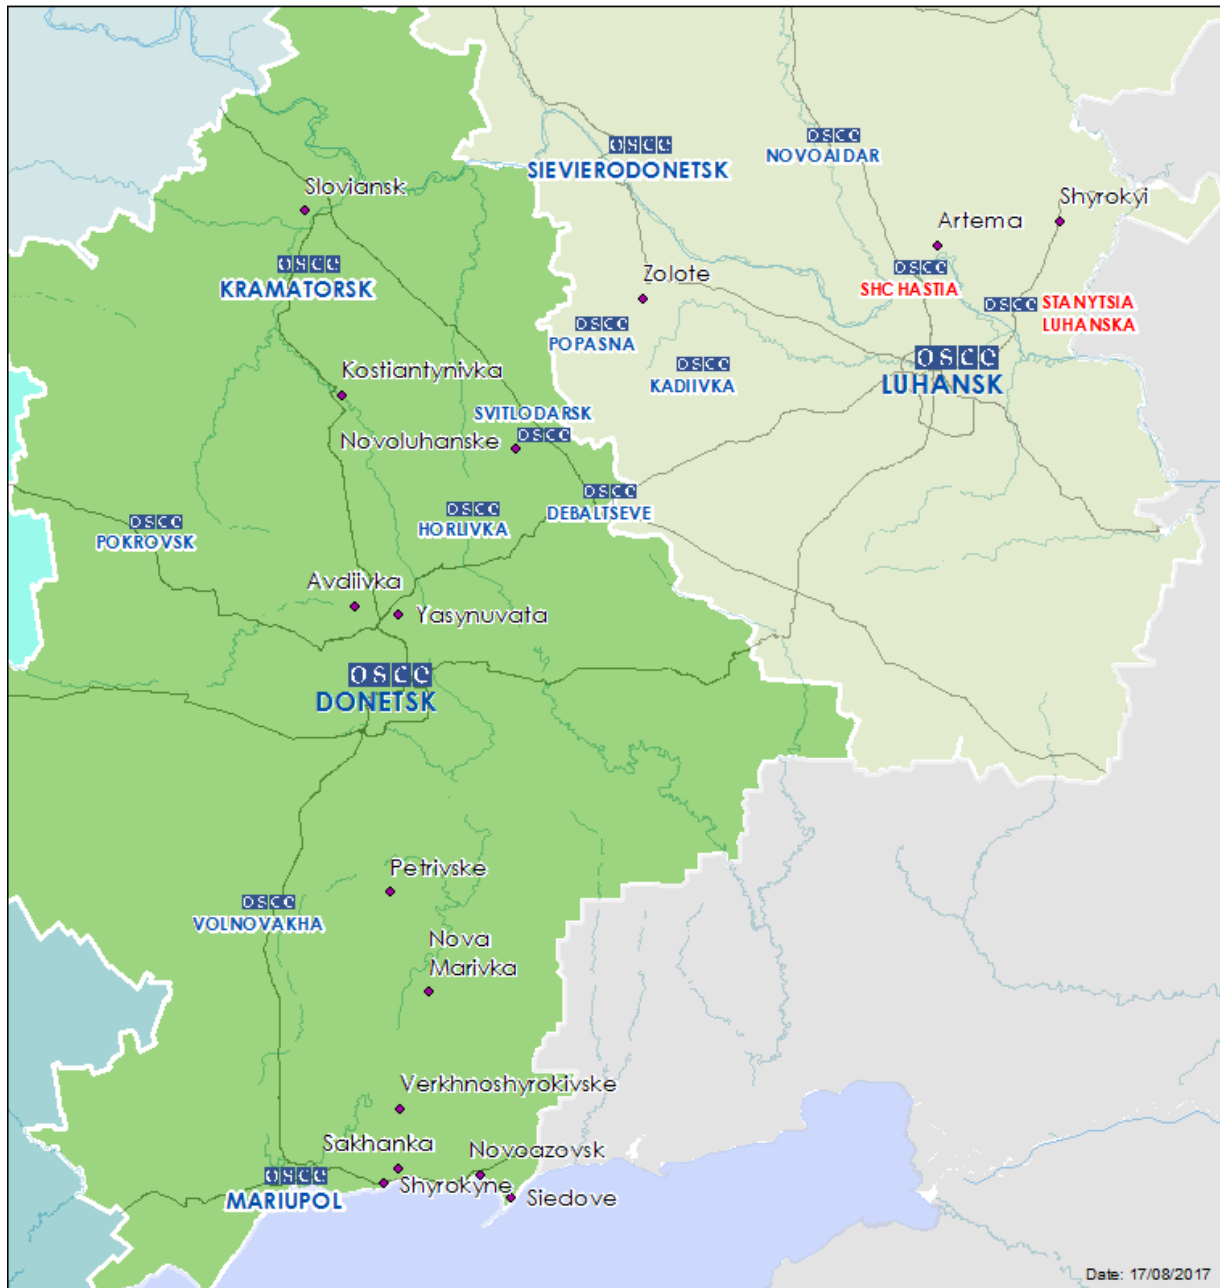

Карта Донецкой и Луганской областей²

² По решению Постоянного совета №1117 от 21 марта 2014 года, СММ базируется в десяти городах на всей территории Украины (Херсон, Одесса, Львов, Ивано-Франковск, Харьков, Донецк, Днепр, Черновцы, Луганск и Киев). Эта карта восточной Украины предназначена для иллюстративных целей. На ней указаны населенные пункты, упомянутые в отчете, а также те, где находятся офисы СММ (команды наблюдателей, представительства и передовые патрульные базы) в Донецкой и Луганской областях. (Красным цветом выделены передовые патрульные базы, с которых сотрудники СММ были временно передислоцированы с 27 сентября 2016 года на основании рекомендаций экспертов по безопасности из некоторых государств-участников ОБСЕ).